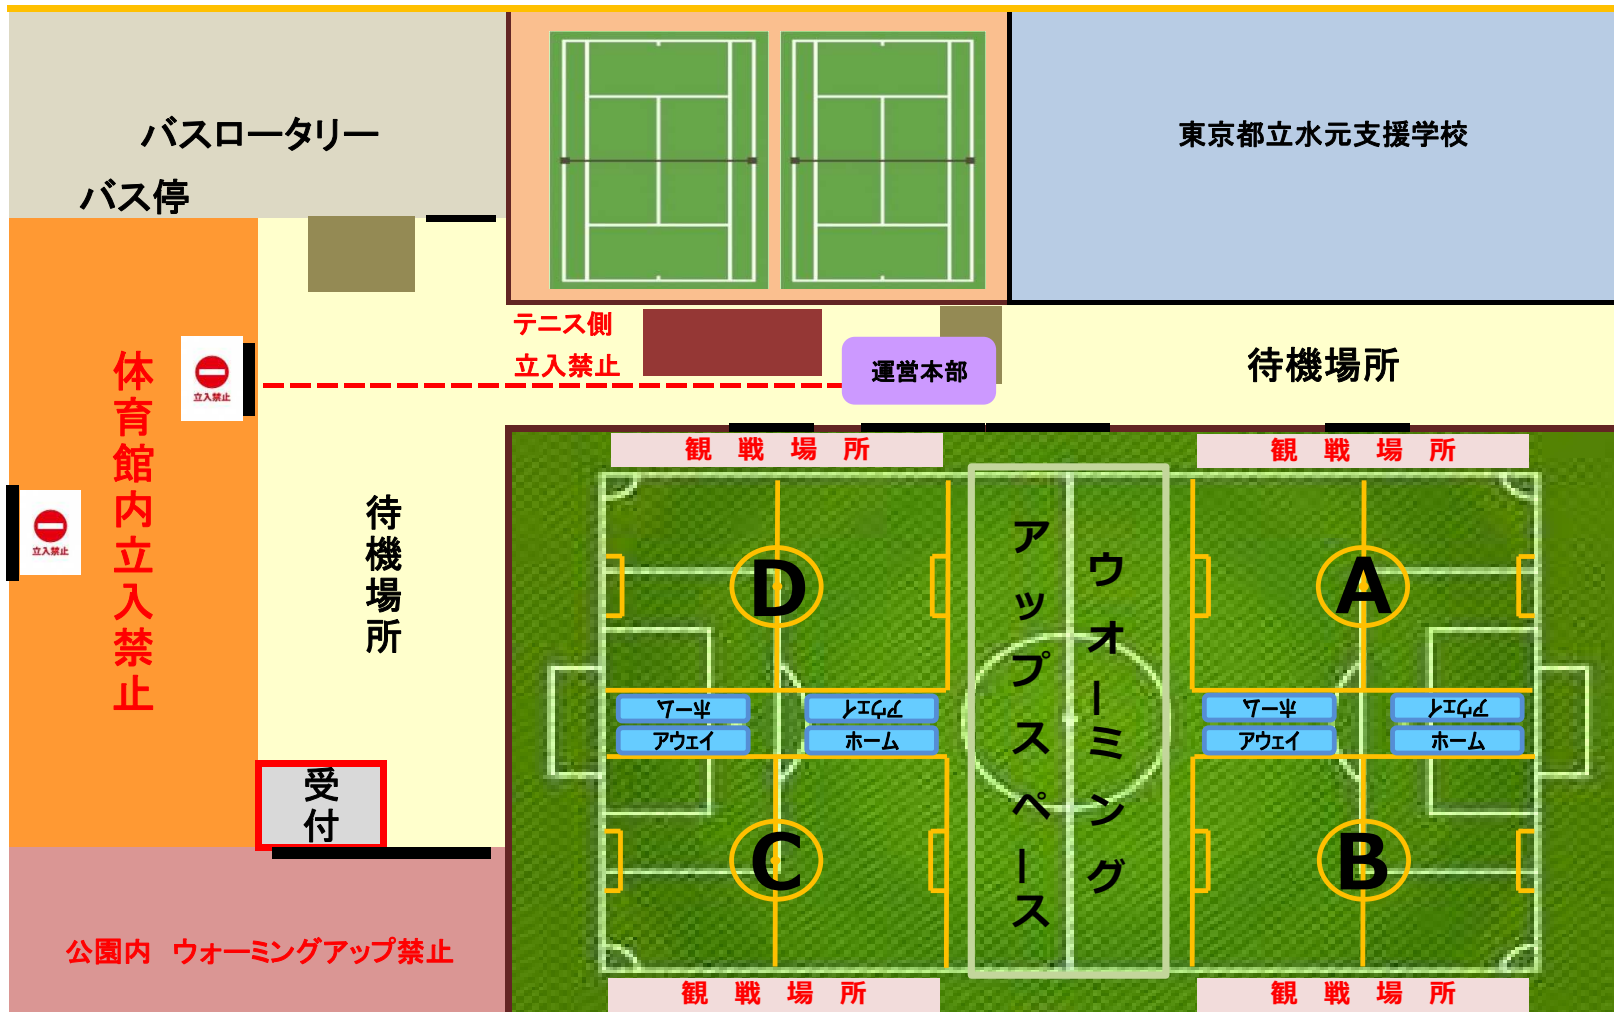

葛飾区水元総合スポーツセンター多目的広場 会場注意事項

- ◇ 水元総合スポーツセンター周辺の道路は駐停車禁止です。送迎の場合も駐車場のご利用をお願いいたします。
- ◇ 近隣のコンビニ、スーパーなどへの駐車は絶対にしないでください。
- ◇ 体育館は立入禁止です。
- ◇ 運動靴を着用していただく事で、試合をするフィールド内の入場が可能になります。ブーツ・ヒール・革靴を着用の方はご遠慮いただきます。
- ◇ フィールド内で飲食は出来ません。水分補給はスポーツドリンク・水に限ります。
- ◇ 車椅子でお越し方へ、施設内はバリアフリー化しておりますがご不便等ございましたらスタッフにお申し出ください。
- ◇ 多目的広場を囲む観戦用のベンチには土足で上がらないでください。
- ◇ 喫煙は指定の喫煙場所をお願いします。(あそび広場に有ります)