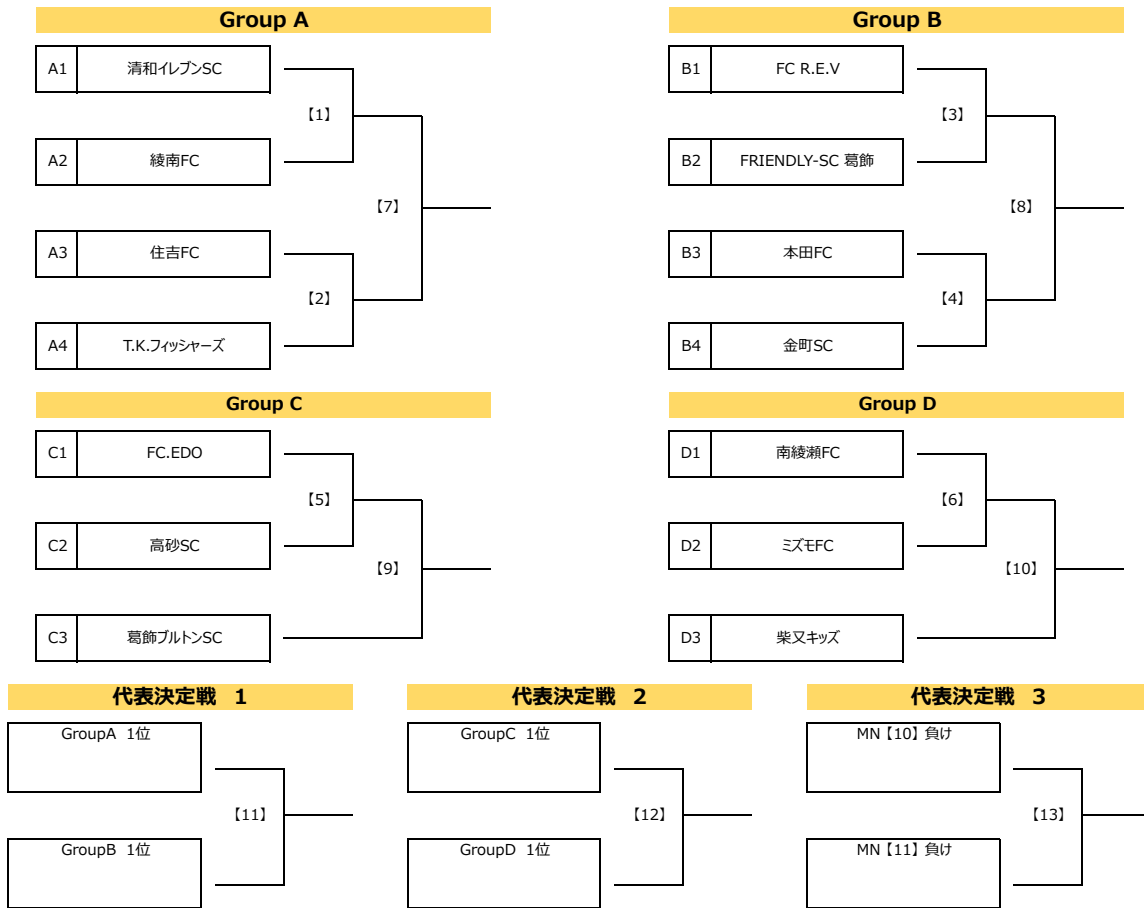

第31回 葛飾とらさんカップサッカー大会 区内予選会

MN	開催日	時間	会場	対戦				審判割は以下のように対応ください。 上段：主審/4番、下段：副審		運営
[1]				A1	清和イレブンスC	前半	A2	B1	FC R.E.V	A2
						後半		B2	FRIENDLY-SC 葛飾	
						P K				
[2]				A3	住吉FC	前半	A4	B3	本田FC	A2
						後半		B4	金町SC	
						P K				
[7]				[1]	勝ち	前半	[2]	[3]		A2
						後半	勝ち	[4]		
						P K		勝ち		
[3]				B1	FC R.E.V	前半	B2	A1	清和イレブンスC	A2
						後半		A2	綾南FC	
						P K				
[4]				B3	本田FC	前半	B4	A3	住吉FC	A2
						後半		A4	T.K.フィッシャーズ	
						P K				
[8]				[3]	勝ち	前半	[4]	[1]		A2
						後半	勝ち	[2]		
						P K		勝ち		
[5]				C1	FC.EDO	前半	C2	D1	南綾瀬FC	D2
						後半		D2	ミズエFC	
						P K				
[9]				[5]	勝ち	前半	C3	[6]		D2
						後半		勝ち		
						P K		D3	柴又キッズ	
[6]				D1	南綾瀬FC	前半	D2	C1	FC.EDO	D2
						後半		C2	高砂SC	
						P K				
[10]				[6]	勝ち	前半	D3	[5]		D2
						後半		勝ち		
						P K		C3	葛飾ブルトンSC	
[11]				[7]	勝ち	前半	[8]	[9]		運営部
						後半	勝ち	[10]		
						P K		勝ち		
[12]				[9]	勝ち	前半	[10]	[7]		運営部
						後半	勝ち	[8]		
						P K		勝ち		
[13]				[11]	負け	前半	[12]	[11]		運営部
						後半	負け	[12]		
						P K		勝ち		