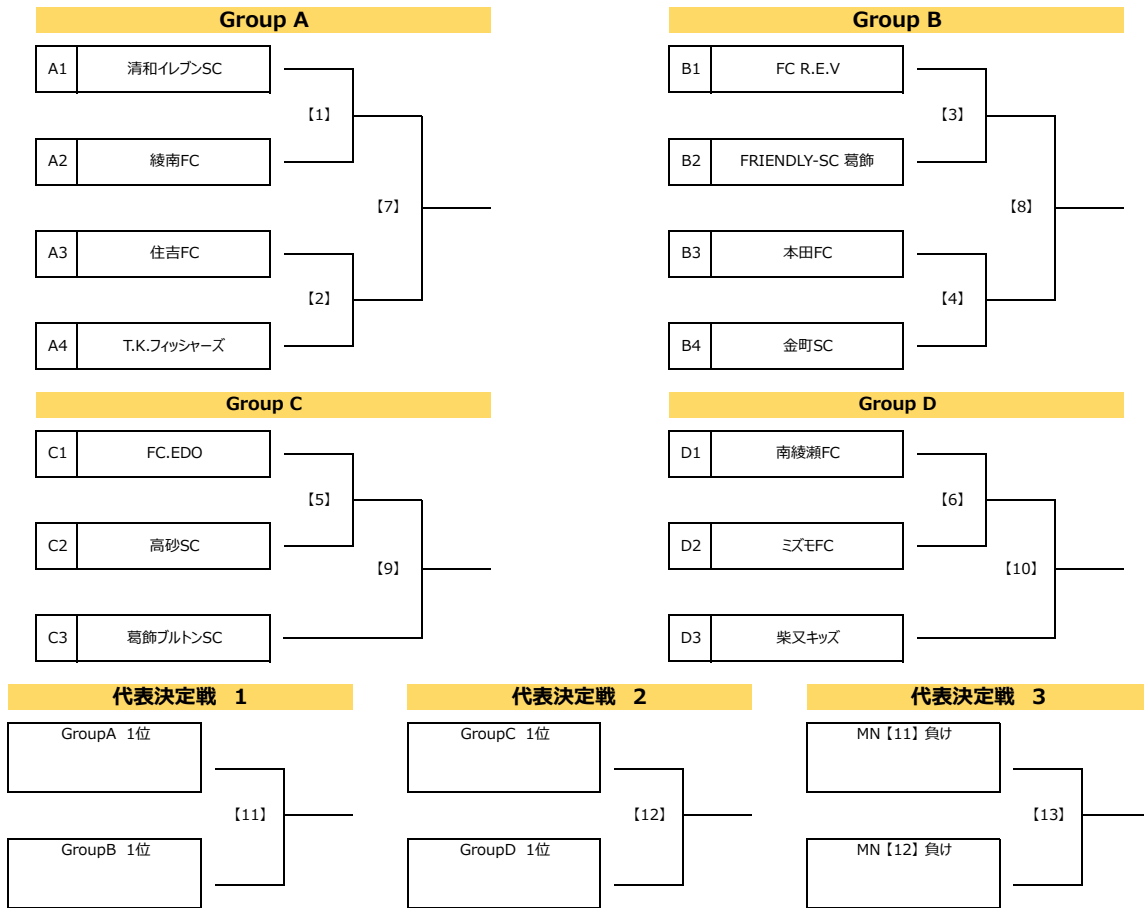

# 第31回 葛飾とらさんカップサッカー大会 区内予選会

MN	開催日	時間	会場	対戦				審判割は以下のように対応ください。 上段：主審/4番、下段：副審		運営
[1]	11/10 日	09:30	柴又球技場 B面 (川側)	A1	清和イレブンスC	前半 後半 P K	A2	綾南FC	A3 住吉FC A4 T.K.フィッシャーズ	A2
[2]	11/10 日	10:30	柴又球技場 B面 (川側)	A3	住吉FC	前半 後半 P K	A4	T.K.フィッシャーズ	A1 清和イレブンスC A2 綾南FC	A2
[7]	11/10 日	12:30	柴又球技場 B面 (川側)	[1] 勝ち		前半 後半 P K	[2] 勝ち		[5] 勝ち C3 葛飾ブルトンSC	A2
[3]	12/22 日	09:30	柴又球技場 B面 (川側)	B1	FC R.E.V	前半 後半 P K	B2	FRIENDLY-SC 葛飾	B3 本田FC B4 金町SC	D2
[4]	12/22 日	10:30	柴又球技場 B面 (川側)	B3	本田FC	前半 後半 P K	B4	金町SC	B1 FC R.E.V B2 FRIENDLY-SC 葛飾	D2
[8]	12/22 日	12:30	柴又球技場 B面 (川側)	[3] 勝ち		前半 後半 P K	[4] 勝ち		[6] 勝ち D3 柴又キッズ	D2
[5]	11/10 日	11:30	柴又球技場 B面 (川側)	C1	FC.EDO	前半 後半 P K	C2	高砂SC	[1] 勝ち [2] 勝ち	A2
[9]	11/10 日	13:30	柴又球技場 B面 (川側)	[5] 勝ち		前半 後半 P K	C3	葛飾ブルトンSC	C1 FC.EDO C2 高砂SC	A2
[6]	12/22 日	11:30	柴又球技場 B面 (川側)	D1	南綾瀬FC	前半 後半 P K	D2	ミズエFC	[3] 勝ち [4] 勝ち	D2
[10]	12/22 日	13:30	柴又球技場 B面 (川側)	[6] 勝ち		前半 後半 P K	D3	柴又キッズ	D1 南綾瀬FC D2 ミズエFC	D2
[11]	01/25 土	10:00	柴又球技場 B面 (川側)	[7] 勝ち		前半 後半 P K	[8] 勝ち		[9] 勝ち [10] 勝ち	運営部
[12]	01/25 土	11:00	柴又球技場 B面 (川側)	[9] 勝ち		前半 後半 P K	[10] 勝ち		[7] 勝ち [8] 勝ち	運営部
[13]	01/25 土	12:00	柴又球技場 B面 (川側)	[11] 負け		前半 後半 P K	[12] 負け		[11] 勝ち [12] 勝ち	運営部