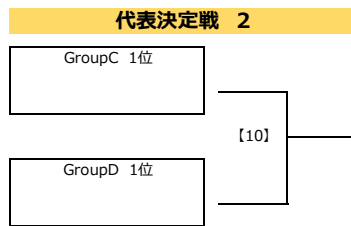

第30回 葛飾とらさんカップサッカー大会 区内予選会

MN	開催日	時間	会場	対戦				審判割は以下のように対応ください。 上段：主審/4番、下段：副審		運営
[1]	11/12 日	10:00	柴又球技場 A面 (土手側)	A1	川端SC	前半	A2	B1	本田FC	A2
						後半		B2	FC.EDO	
						P K				
[5]	11/12 日	12:00	柴又球技場 A面 (土手側)	[1]	勝ち	前半	A3	[2]	勝ち	A2
						後半		B3	金町SC	
						P K				
[2]	11/12 日	11:00	柴又球技場 A面 (土手側)	B1	本田FC	前半	B2	A1	川端SC	A2
						後半		A2	柴又キッズ	
						P K				
[6]	11/12 日	13:00	柴又球技場 A面 (土手側)	[2]	勝ち	前半	B3	[1]	勝ち	A2
						後半		A3	清和イレブンスC	
						P K				
[3]	11/12 日	10:00	柴又球技場 B面 (川側)	C1	高砂SC	前半	C2	D1	南綾瀬FC	D2
						後半		D2	綾南FC	
						P K				
[7]	11/12 日	12:00	柴又球技場 B面 (川側)	[3]	勝ち	前半	C3	[4]	勝ち	D2
						後半		D3	葛飾ブルトンSC	
						P K				
[4]	11/12 日	11:00	柴又球技場 B面 (川側)	D1	南綾瀬FC	前半	D2	C1	高砂SC	D2
						後半		C2	T.K.フィッシャーズ	
						P K				
[8]	11/12 日	13:00	柴又球技場 B面 (川側)	[4]	勝ち	前半	D3	[3]	勝ち	D2
						後半		C3	FC R.E.V	
						P K				
[9]	11/25 土	10:00	柴又球技場 A面 (土手側)	[5]	勝ち	前半	[6]	[7]	勝ち	運営部
						後半		[8]	勝ち	
						P K				
[10]	11/25 土	11:00	柴又球技場 A面 (土手側)	[7]	勝ち	前半	[8]	[5]	勝ち	運営部
						後半		[6]	勝ち	
						P K				
[11]	11/25 土	12:00	柴又球技場 A面 (土手側)	[9]	負け	前半	[10]	[9]	勝ち	運営部
						後半		[10]	負け	
						P K				
[12]	11/25 土	13:00	柴又球技場 A面 (土手側)	[9]	勝ち	前半	[10]	[9]	負け	運営部
						後半		[10]	負け	
						P K				