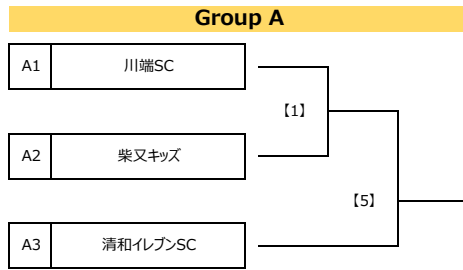

第30回 葛飾とらさんカップサッカー大会 区内予選会

MN	開催日	時間	会場	対戦				審判割は以下のように対応ください。 上段：主審/4番、下段：副審		運営
[1]	11/12 日	10:00	柴又球技場 A面 (土手側)	A1	川端SC	前半	A2	B1	本田FC	A2
						後半		B2	FC.EDO	
						P K				
[5]	11/12 日	12:00	柴又球技場 A面 (土手側)	[1]	勝ち	前半	A3	[2]	勝ち	A2
						後半		B3	金町SC	
						P K				
[2]	11/12 日	11:00	柴又球技場 A面 (土手側)	B1	本田FC	前半	B2	A1	川端SC	A2
						後半		A2	柴又キッズ	
						P K				
[6]	11/12 日	13:00	柴又球技場 A面 (土手側)	[2]	勝ち	前半	B3	[1]	勝ち	A2
						後半		A3	清和イレブンスC	
						P K				
[3]	11/12 日	10:00	柴又球技場 B面 (川側)	C1	高砂SC	前半	C2	D1	南綾瀬FC	D2
						後半		D2	綾南FC	
						P K				
[7]	11/12 日	12:00	柴又球技場 B面 (川側)	[3]	勝ち	前半	C3	[4]	勝ち	D2
						後半		D3	葛飾ブルトンSC	
						P K				
[4]	11/12 日	11:00	柴又球技場 B面 (川側)	D1	南綾瀬FC	前半	D2	C1	高砂SC	D2
						後半		C2	T.K.フィッシャーズ	
						P K				
[8]	11/12 日	13:00	柴又球技場 B面 (川側)	[4]	勝ち	前半	D3	[3]	勝ち	D2
						後半		C3	FC R.E.V	
						P K				
[9]	11/25 土	10:00	柴又球技場 A面 (土手側)	[5]	勝ち	前半	[6]	[7]	勝ち	運営部
						後半		[8]	勝ち	
						P K				
[10]	11/25 土	11:00	柴又球技場 A面 (土手側)	[7]	勝ち	前半	[8]	[5]	勝ち	運営部
						後半		[6]	勝ち	
						P K				
[11]	11/25 土	12:00	柴又球技場 A面 (土手側)	[9]	負け	前半	[10]	[9]	勝ち	運営部
						後半		[10]	負け	
						P K				
[12]	11/25 土	13:00	柴又球技場 A面 (土手側)	[9]	勝ち	前半	[10]	[9]	負け	運営部
						後半		[10]	負け	
						P K				