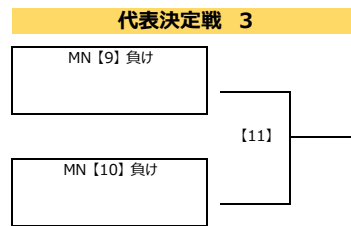

第30回 葛飾とらさんカップサッカー大会 区内予選会

MN	開催日	時間	会場	対戦				審判割は以下のように対応ください。 上段：主審/4番、下段：副審		運営
[1]	11/12 日	10:00	柴又球技場 A面 (土手側)	A1	川端SC	前半	A2	B1	本田FC	A2
						後半		B2	FC.EDO	
						P K				
[5]	11/12 日	12:00	柴又球技場 A面 (土手側)	[1]	勝ち	前半	A3	[2]	勝ち	A2
						後半		B3	金町SC	
						P K				
[2]	11/12 日	11:00	柴又球技場 A面 (土手側)	B1	本田FC	前半	B2	A1	川端SC	A2
						後半		A2	柴又キッズ	
						P K				
[6]	11/12 日	13:00	柴又球技場 A面 (土手側)	[2]	勝ち	前半	B3	[1]	勝ち	A2
						後半		A3	清和イレブンスC	
						P K				
[3]	11/12 日	10:00	柴又球技場 B面 (川側)	C1	高砂SC	前半	C2	D1	南綾瀬FC	D2
						後半		D2	綾南FC	
						P K				
[7]	11/12 日	12:00	柴又球技場 B面 (川側)	[3]	勝ち	前半	C3	[4]	勝ち	D2
						後半		D3	葛飾ブルトンSC	
						P K				
[4]	11/12 日	11:00	柴又球技場 B面 (川側)	D1	南綾瀬FC	前半	D2	C1	高砂SC	D2
						後半		C2	T.K.フィッシャーズ	
						P K				
[8]	11/12 日	13:00	柴又球技場 B面 (川側)	[4]	勝ち	前半	D3	[3]	勝ち	D2
						後半		C3	FC R.E.V	
						P K				
[9]	11/25 土	10:00	柴又球技場 A面 (土手側)	[5]	勝ち	前半	[6]	[7]	勝ち	運営部
						後半		[8]	勝ち	
						P K				
[10]	11/25 土	11:00	柴又球技場 A面 (土手側)	[7]	勝ち	前半	[8]	[5]	勝ち	運営部
						後半		[6]	勝ち	
						P K				
[11]	11/25 土	12:00	柴又球技場 A面 (土手側)	[9]	負け	前半	[10]	[9]	勝ち	運営部
						後半		[10]	負け	
						P K				
[12]	11/25 土	13:00	柴又球技場 A面 (土手側)	[9]	勝ち	前半	[10]	[9]	負け	運営部
						後半		[10]	負け	
						P K				