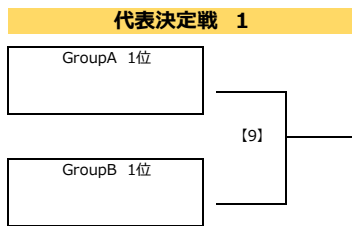

第30回 葛飾とらさんカップサッカー大会 区内予選会

MN	開催日	時間	会場	対戦				審判割は以下のように対応ください。 上段：主審/4番、下段：副審		運営
[1]	11/12 日	10:00	柴又球技場 A面 (土手側)	A1	川端SC	前半	A2	B1	本田FC	A2
						後半		B2	FC.EDO	
						P K				
[5]	11/12 日	12:00	柴又球技場 A面 (土手側)	[1]	勝ち	前半	A3	[2]	勝ち	A2
						後半		B3	金町SC	
						P K				
[2]	11/12 日	11:00	柴又球技場 A面 (土手側)	B1	本田FC	前半	B2	A1	川端SC	A2
						後半		A2	柴又キッズ	
						P K				
[6]	11/12 日	13:00	柴又球技場 A面 (土手側)	[2]	勝ち	前半	B3	[1]	勝ち	A2
						後半		A3	清和イレブンスC	
						P K				
[3]	11/12 日	10:00	柴又球技場 B面 (川側)	C1	高砂SC	前半	C2	D1	南綾瀬FC	D2
						後半		D2	綾南FC	
						P K				
[7]	11/12 日	12:00	柴又球技場 B面 (川側)	[3]	勝ち	前半	C3	[4]	勝ち	D2
						後半		D3	葛飾ブルトンSC	
						P K				
[4]	11/12 日	11:00	柴又球技場 B面 (川側)	D1	南綾瀬FC	前半	D2	C1	高砂SC	D2
						後半		C2	T.K.フィッシャーズ	
						P K				
[8]	11/12 日	13:00	柴又球技場 B面 (川側)	[4]	勝ち	前半	D3	[3]	勝ち	D2
						後半		C3	FC R.E.V	
						P K				
[9]	11/25 土	10:00	柴又球技場 A面 (土手側)	[5]	勝ち	前半	[6]	[7]	勝ち	運営部
						後半		[8]	勝ち	
						P K				
[10]	11/25 土	11:00	柴又球技場 A面 (土手側)	[7]	勝ち	前半	[8]	[5]	勝ち	運営部
						後半		[6]	勝ち	
						P K				
[11]	11/25 土	12:00	柴又球技場 A面 (土手側)	[9]	負け	前半	[10]	[9]	勝ち	運営部
						後半		[10]	負け	
						P K				
[12]	11/25 土	13:00	柴又球技場 A面 (土手側)	[9]	勝ち	前半	[10]	[9]	負け	運営部
						後半		[10]	負け	
						P K				