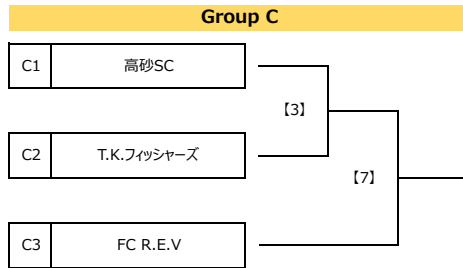

第30回 葛飾とらさんカップサッカー大会 区内予選会

MN	開催日	時間	会場	対戦				審判割は以下のように対応ください。 上段：主審/4番、下段：副審		運営
[1]	11/12 日	10:00	柴又球技場 A面 (土手側)	A1	川端SC	前半	A2	B1	本田FC	A2
						後半		B2	FC.EDO	
						P K				
[5]	11/12 日	12:00	柴又球技場 A面 (土手側)	[1]	勝ち	前半	A3	[2]	勝ち	A2
						後半		B3	金町SC	
						P K				
[2]	11/12 日	11:00	柴又球技場 A面 (土手側)	B1	本田FC	前半	B2	A1	川端SC	A2
						後半		A2	柴又キッズ	
						P K				
[6]	11/12 日	13:00	柴又球技場 A面 (土手側)	[2]	勝ち	前半	B3	[1]	勝ち	A2
						後半		A3	清和イレブンスC	
						P K				
[3]	11/12 日	10:00	柴又球技場 B面 (川側)	C1	高砂SC	前半	C2	D1	南綾瀬FC	D2
						後半		D2	綾南FC	
						P K				
[7]	11/12 日	12:00	柴又球技場 B面 (川側)	[3]	勝ち	前半	C3	[4]	勝ち	D2
						後半		D3	葛飾ブルトンSC	
						P K				
[4]	11/12 日	11:00	柴又球技場 B面 (川側)	D1	南綾瀬FC	前半	D2	C1	高砂SC	D2
						後半		C2	T.K.フィッシャーズ	
						P K				
[8]	11/12 日	13:00	柴又球技場 B面 (川側)	[4]	勝ち	前半	D3	[3]	勝ち	D2
						後半		C3	FC R.E.V	
						P K				
[9]	11/25 土	10:00	柴又球技場 A面 (土手側)	[5]	勝ち	前半	[6]	[7]	勝ち	運営部
						後半		[8]	勝ち	
						P K				
[10]	11/25 土	11:00	柴又球技場 A面 (土手側)	[7]	勝ち	前半	[8]	[5]	勝ち	運営部
						後半		[6]	勝ち	
						P K				
[11]	11/25 土	12:00	柴又球技場 A面 (土手側)	[9]	負け	前半	[10]	[9]	勝ち	運営部
						後半		[10]	負け	
						P K				
[12]	11/25 土	13:00	柴又球技場 A面 (土手側)	[9]	勝ち	前半	[10]	[9]	負け	運営部
						後半		[10]	負け	
						P K				