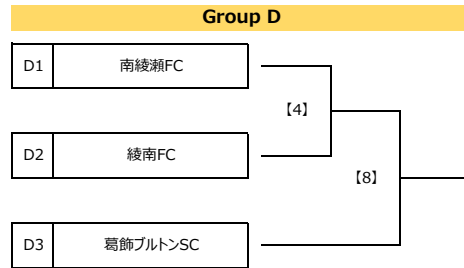

第30回 葛飾とらさんカップサッカー大会 区内予選会

MN	開催日	時間	会場	対戦				審判割は以下のように対応ください。 上段：主審/4番、下段：副審		運営
[1]	11/12 日	10:00	柴又球技場 A面 (土手側)	A1	川端SC	前半	A2	B1	本田FC	A2
						後半		B2	FC.EDO	
						P K				
[5]	11/12 日	12:00	柴又球技場 A面 (土手側)	[1]	勝ち	前半	A3	[2]	勝ち	A2
						後半		B3	金町SC	
						P K				
[2]	11/12 日	11:00	柴又球技場 A面 (土手側)	B1	本田FC	前半	B2	A1	川端SC	A2
						後半		A2	柴又キッズ	
						P K				
[6]	11/12 日	13:00	柴又球技場 A面 (土手側)	[2]	勝ち	前半	B3	[1]	勝ち	A2
						後半		A3	清和イレブンスC	
						P K				
[3]	11/12 日	10:00	柴又球技場 B面 (川側)	C1	高砂SC	前半	C2	D1	南綾瀬FC	D2
						後半		D2	綾南FC	
						P K				
[7]	11/12 日	12:00	柴又球技場 B面 (川側)	[3]	勝ち	前半	C3	[4]	勝ち	D2
						後半		D3	葛飾ブルトンSC	
						P K				
[4]	11/12 日	11:00	柴又球技場 B面 (川側)	D1	南綾瀬FC	前半	D2	C1	高砂SC	D2
						後半		C2	T.K.フィッシャーズ	
						P K				
[8]	11/12 日	13:00	柴又球技場 B面 (川側)	[4]	勝ち	前半	D3	[3]	勝ち	D2
						後半		C3	FC R.E.V	
						P K				
[9]	11/25 土	10:00	柴又球技場 A面 (土手側)	[5]	勝ち	前半	[6]	[7]	勝ち	運営部
						後半		[8]	勝ち	
						P K				
[10]	11/25 土	11:00	柴又球技場 A面 (土手側)	[7]	勝ち	前半	[8]	[5]	勝ち	運営部
						後半		[6]	勝ち	
						P K				
[11]	11/25 土	12:00	柴又球技場 A面 (土手側)	[9]	負け	前半	[10]	[9]	勝ち	運営部
						後半		[10]	負け	
						P K				
[12]	11/25 土	13:00	柴又球技場 A面 (土手側)	[9]	勝ち	前半	[10]	[9]	負け	運営部
						後半		[10]	負け	
						P K				