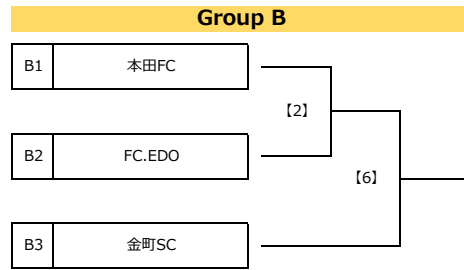

第30回 葛飾とらさんカップサッカー大会 区内予選会

MN	開催日	時間	会場	対戦				審判割は以下のように対応ください。 上段：主審/4番、下段：副審		運営
[1]	11/12 日	10:00	柴又球技場 A面 (土手側)	A1	川端SC	前半	A2	B1	本田FC	A2
						後半		B2	FC.EDO	
						P K				
[5]	11/12 日	12:00	柴又球技場 A面 (土手側)	[1]	勝ち	前半	A3	[2]	勝ち	A2
						後半		B3	金町SC	
						P K				
[2]	11/12 日	11:00	柴又球技場 A面 (土手側)	B1	本田FC	前半	B2	A1	川端SC	A2
						後半		A2	柴又キッズ	
						P K				
[6]	11/12 日	13:00	柴又球技場 A面 (土手側)	[2]	勝ち	前半	B3	[1]	勝ち	A2
						後半		A3	清和イレブンスC	
						P K				
[3]	11/12 日	10:00	柴又球技場 B面 (川側)	C1	高砂SC	前半	C2	D1	南綾瀬FC	D2
						後半		D2	綾南FC	
						P K				
[7]	11/12 日	12:00	柴又球技場 B面 (川側)	[3]	勝ち	前半	C3	[4]	勝ち	D2
						後半		D3	葛飾ブルトンSC	
						P K				
[4]	11/12 日	11:00	柴又球技場 B面 (川側)	D1	南綾瀬FC	前半	D2	C1	高砂SC	D2
						後半		C2	T.K.フィッシャーズ	
						P K				
[8]	11/12 日	13:00	柴又球技場 B面 (川側)	[4]	勝ち	前半	D3	[3]	勝ち	D2
						後半		C3	FC R.E.V	
						P K				
[9]	11/25 土	10:00	柴又球技場 A面 (土手側)	[5]	勝ち	前半	[6]	[7]	勝ち	運営部
						後半		[8]	勝ち	
						P K				
[10]	11/25 土	11:00	柴又球技場 A面 (土手側)	[7]	勝ち	前半	[8]	[5]	勝ち	運営部
						後半		[6]	勝ち	
						P K				
[11]	11/25 土	12:00	柴又球技場 A面 (土手側)	[9]	負け	前半	[10]	[9]	勝ち	運営部
						後半		[10]	負け	
						P K				
[12]	11/25 土	13:00	柴又球技場 A面 (土手側)	[9]	勝ち	前半	[10]	[9]	負け	運営部
						後半		[10]	負け	
						P K				