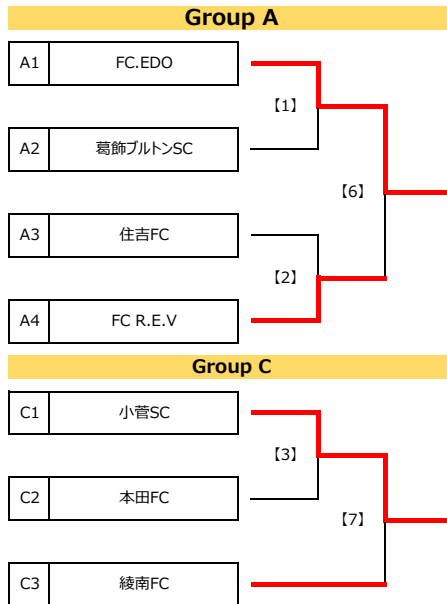

第28回 葛飾とらさんカップサッカー大会 区内予選会 組合せ表

MN	開催日	時間	会 場	対 戦				審判割は以下のように対応ください。 上段：主審/4番、下段：副審			運営		
				対戦相手	対戦相手	対戦相手	対戦相手	審判割	審判割	審判割			
[1]	11/23	火 10:30	水元総合スポーツセンター-多目的広場	A1	FC.EDO	12	5 前半 0 7 後半 0	0	A2	葛飾ブルト>SC	C1	小菅SC	A3
							P K				C2	本田FC	
[2]	11/23	火 11:30	水元総合スポーツセンター-多目的広場	A3	住吉FC	0	0 前半 0 0 後半 1	1	A4	FC R.E.V	A1	FC.EDO	A3
							P K				A2	葛飾ブルト>SC	
[3]	11/23	火 12:30	水元総合スポーツセンター-多目的広場	C1	小菅SC	2	1 前半 1 1 後半 0	1	C2	本田FC	A3	住吉FC	A3
							P K				A4	FC R.E.V	
[6]	11/27	土 11:30	柴又球技場	[1]	FC.EDO	3	1 前半 0 2 後半 1	1	[2]	FC R.E.V	[4]	柴又KIDS	C3
				勝ち			P K		勝ち		[5]	金町SC	
[7]	11/27	土 14:30	柴又球技場	[3]	小菅SC	4	3 前半 0 1 後半 0	0	C3	綾南FC	[1]	FC.EDO	C3
				勝ち			P K				[2]	FC R.E.V	
[4]	11/23	火 13:30	水元総合スポーツセンター-多目的広場	B1	柴又KIDS	1	1 前半 0 0 後半 1	1	B2	梅田SC	B3	金町SC	B3
							P K				B4	南綾瀬FC	
[5]	11/23	火 14:30	水元総合スポーツセンター-多目的広場	B3	金町SC	9	5 前半 0 4 後半 0	0	B4	南綾瀬FC	B1	柴又KIDS	B3
							P K				B2	梅田SC	
[8]	11/27	土 13:00	柴又球技場	[4]	柴又KIDS	0	0 前半 3 0 後半 2	5	[5]	金町SC	[3]	小菅SC	C3
				勝ち			P K		勝ち		C3	綾南FC	