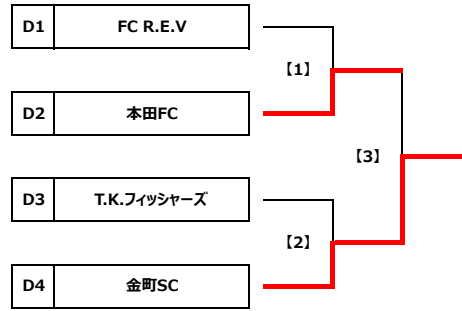

第27回 葛飾とらさんカップサッカー大会 区内予選会 組合せ表

Group A		A1	A2	A3	勝点	得失差	総得点	総失点	順位
A1	南綾瀬FC	☆	0 ● 2	0 ● 5	0	-7	0	7	3
A2	葛飾フレンドリーSC	2 ○ 0	☆	0 ● 2	3	0	2	2	2
A3	小菅SC	5 ○ 0	2 ○ 0	☆	6	7	7	0	1

Group B		B1	B2	B3	勝点	得失差	総得点	総失点	順位
B1	高砂SC	☆	5 ○ 4	6 ○ 0	6	7	11	4	1
B2	FC. EDO	4 ● 5	☆	1 △ 1	1	-1	5	6	2
B3	柴又キッズ	0 ● 6	1 △ 1	☆	1	-6	1	7	3

Group C		C1	C2	C3	勝点	得失差	総得点	総失点	順位
C1	綾南FC	☆	0 ● 3	1 ● 5	0	-7	1	8	3
C2	ミスモFC	3 ○ 0	☆	0 ● 4	3	-1	3	4	2
C3	葛飾ブルトンSC	5 ○ 1	4 ○ 0	☆	6	8	9	1	1

Group D

代表決定戦 1

代表決定戦 2

代表決定戦 3

MN	開催日	時間	会場	対戦				審判割は話し合いで決めてください (上級審判から主審、副審、4審)	運営				
1	12/13 日	09:30	柴又球技場	A1	南綾瀬FC	0	0 前半 1 0 後半 1	2	A2	葛飾フレンドリーSC	C1	綾南FC	A2
1	12/13 日	10:30	柴又球技場	C1	綾南FC	0	0 前半 2 0 後半 1	3	C2	ミスモFC	A1	南綾瀬FC	A2
2	12/13 日	11:30	柴又球技場	A3	小菅SC	5	4 前半 0 1 後半 0	0	A1	南綾瀬FC	C3	葛飾ブルトンSC	A2
2	12/13 日	12:30	柴又球技場	C3	葛飾ブルトンSC	5	5 前半 0 0 後半 1	1	C1	綾南FC	C1	綾南FC	A2
3	12/13 日	13:30	柴又球技場	A2	葛飾フレンドリーSC	0	0 前半 0 0 後半 2	2	A3	小菅SC	A1	南綾瀬FC	A2
3	12/13 日	14:30	柴又球技場	C2	ミスモFC	0	0 前半 0 0 後半 4	4	C3	葛飾ブルトンSC	A2	葛飾ブルトンSC	A2
1	12/20 日	09:30	柴又球技場	B1	高砂SC	5	1 前半 2 4 後半 2	4	B2	FC. EDO	D1	FC R.E.V	B2
[1]	12/20 日	10:30	柴又球技場	D1	FC R.E.V	0	0 前半 1 0 後半 0	1	D2	本田FC	B1	高砂SC	B2
2	12/20 日	11:30	柴又球技場	B3	柴又キッズ	0	0 前半 3 0 後半 3	6	B1	高砂SC	B2	FC. EDO	B2
[2]	12/20 日	12:30	柴又球技場	D3	T.K.フィッシャーズ	0	0 前半 1 0 後半 1	2	D4	金町SC	D3	T.K.フィッシャーズ	B2
3	12/20 日	13:30	柴又球技場	B2	FC. EDO	1	1 前半 0 0 後半 1	1	B3	柴又キッズ	D4	金町SC	B2
[3]	12/20 日	14:30	柴又球技場	[1] 勝ち	本田FC	0	0 前半 1 0 後半 0	1	[2] 勝ち	金町SC	B3	柴又キッズ	B2
[4]	12/27 日	10:00	柴又球技場	A1位	小菅SC	3	3 前半 0 0 後半 1	1	B1位	高砂SC	C1位	葛飾ブルトンSC	C1位
[5]	12/27 日	11:00	柴又球技場	C1位	葛飾ブルトンSC	1	1 前半 1 0 後半 1	2	[3] 勝ち	金町SC	[12] 勝ち	金町SC	C1位
[6]	12/27 日	12:30	柴又球技場	[4] 負け	高砂SC	1	0 前半 0 1 後半 0	0	[5] 負け	葛飾ブルトンSC	A1位	小菅SC	C1位
											[4] 勝ち	金町SC	C1位