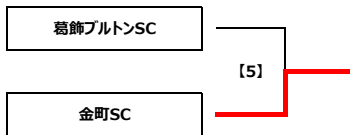

Group C		C1	C2	C3	勝点	得失差	総得点	総失点	順位
C1	綾南FC	☆	0 ● 3	1 ● 5	0	-7	1	8	3
C2	ミスモFC	3 ○ 0	☆	0 ● 4	3	-1	3	4	2
C3	葛飾ブルトンSC	5 ○ 1	4 ○ 0	☆	6	8	9	1	1

Group D

代表決定戦 1

代表決定戦 2

代表決定戦 3

MN	開催日	時間	会場	対戦				審判割は話し合いで決めてください (上級審判から主審、副審、4審)	運営				
1	12/13 日	09:30	柴又球技場	A1	南綾瀬FC	0	0 前半 1 0 後半 1	2	A2	葛飾フレンドリーSC	C1	綾南FC	A2
1	12/13 日	10:30	柴又球技場	C1	綾南FC	0	0 前半 2 0 後半 1	3	C2	ミスモFC	A1	南綾瀬FC	A2
2	12/13 日	11:30	柴又球技場	A3	小菅SC	5	4 前半 0 1 後半 0	0	A1	南綾瀬FC	C3	葛飾ブルトンSC	A2
2	12/13 日	12:30	柴又球技場	C3	葛飾ブルトンSC	5	5 前半 0 0 後半 1	1	C1	綾南FC	C1	綾南FC	A2
3	12/13 日	13:30	柴又球技場	A2	葛飾フレンドリーSC	0	0 前半 0 0 後半 2	2	A3	小菅SC	A1	南綾瀬FC	A2
3	12/13 日	14:30	柴又球技場	C2	ミスモFC	0	0 前半 0 0 後半 4	4	C3	葛飾ブルトンSC	A2	葛飾ブルトンSC	A2
1	12/20 日	09:30	柴又球技場	B1	高砂SC	5	1 前半 2 4 後半 2	4	B2	FC. EDO	D1	FC R.E.V	B2
[1]	12/20 日	10:30	柴又球技場	D1	FC R.E.V	0	0 前半 1 0 後半 0	1	D2	本田FC	B1	高砂SC	B2
2	12/20 日	11:30	柴又球技場	B3	柴又キッズ	0	0 前半 3 0 後半 3	6	B1	高砂SC	B2	FC. EDO	B2
[2]	12/20 日	12:30	柴又球技場	D3	T.K.フィッシャーズ	0	0 前半 1 0 後半 1	2	D4	金町SC	D3	T.K.フィッシャーズ	B2
3	12/20 日	13:30	柴又球技場	B2	FC. EDO	1	1 前半 0 0 後半 1	1	B3	柴又キッズ	D4	金町SC	B2
[3]	12/20 日	14:30	柴又球技場	[1] 勝ち	本田FC	0	0 前半 1 0 後半 0	1	[2] 勝ち	金町SC	B3	柴又キッズ	B2
[4]	12/27 日	10:00	柴又球技場	A1位	小菅SC	3	3 前半 0 0 後半 1	1	B1位	高砂SC	C1位	葛飾ブルトンSC	C1位
[5]	12/27 日	11:00	柴又球技場	C1位	葛飾ブルトンSC	1	1 前半 1 0 後半 1	2	[3] 勝ち	金町SC	[12] 勝ち	金町SC	C1位
[6]	12/27 日	12:30	柴又球技場	[4] 負け	高砂SC	1	0 前半 0 1 後半 0	0	[5] 負け	葛飾ブルトンSC	A1位	小菅SC	C1位
											[4] 勝ち	金町SC	C1位