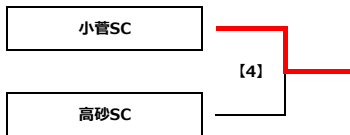

第27回 葛飾とらさんカップサッカー大会 区内予選会 組合せ表

Group A		A1	A2	A3	勝点	得失差	総得点	総失点	順位
A1	南綾瀬FC	☆	0 ● 2	0 ● 5	0	-7	0	7	3
A2	葛飾フレンドリーSC	2 ○ 0	☆	0 ● 2	3	0	2	2	2
A3	小菅SC	5 ○ 0	2 ○ 0	☆	6	7	7	0	1

Group B		B1	B2	B3	勝点	得失差	総得点	総失点	順位
B1	高砂SC	☆	5 ○ 4	6 ○ 0	6	7	11	4	1
B2	FC. EDO	4 ● 5	☆	1 △ 1	1	-1	5	6	2
B3	柴又キッズ	0 ● 6	1 △ 1	☆	1	-6	1	7	3

Group C		C1	C2	C3	勝点	得失差	総得点	総失点	順位
C1	綾南FC	☆	0 ● 3	1 ● 5	0	-7	1	8	3
C2	ミスモFC	3 ○ 0	☆	0 ● 4	3	-1	3	4	2
C3	葛飾ブルトンSC	5 ○ 1	4 ○ 0	☆	6	8	9	1	1

Group D

代表決定戦 1

代表決定戦 2

代表決定戦 3

MN	開催日	時間	会場	対戦				審判割は話し合いで決めてください (上級審判から主審、副審、4審)	運営				
1	12/13 日	09:30	柴又球技場	A1	南綾瀬FC	0	0 前半 1 0 後半 1	2	A2	葛飾フレンドリーSC	C1	綾南FC	A2
1	12/13 日	10:30	柴又球技場	C1	綾南FC	0	0 前半 2 0 後半 1	3	C2	ミスモFC	A1	南綾瀬FC	A2
2	12/13 日	11:30	柴又球技場	A3	小菅SC	5	4 前半 0 1 後半 0	0	A1	南綾瀬FC	C3	葛飾ブルトンSC	A2
2	12/13 日	12:30	柴又球技場	C3	葛飾ブルトンSC	5	5 前半 0 0 後半 1	1	C1	綾南FC	C1	綾南FC	A2
3	12/13 日	13:30	柴又球技場	A2	葛飾フレンドリーSC	0	0 前半 0 0 後半 2	2	A3	小菅SC	A1	南綾瀬FC	A2
3	12/13 日	14:30	柴又球技場	C2	ミスモFC	0	0 前半 0 0 後半 4	4	C3	葛飾ブルトンSC	A2	葛飾ブルトンSC	A2
1	12/20 日	09:30	柴又球技場	B1	高砂SC	5	1 前半 2 4 後半 2	4	B2	FC. EDO	D1	FC R.E.V	B2
[1]	12/20 日	10:30	柴又球技場	D1	FC R.E.V	0	0 前半 1 0 後半 0	1	D2	本田FC	B1	高砂SC	B2
2	12/20 日	11:30	柴又球技場	B3	柴又キッズ	0	0 前半 3 0 後半 3	6	B1	高砂SC	B2	FC. EDO	B2
[2]	12/20 日	12:30	柴又球技場	D3	T.K.フィッシャーズ	0	0 前半 1 0 後半 1	2	D4	金町SC	D3	T.K.フィッシャーズ	B2
3	12/20 日	13:30	柴又球技場	B2	FC. EDO	1	1 前半 0 0 後半 1	1	B3	柴又キッズ	D4	金町SC	B2
[3]	12/20 日	14:30	柴又球技場	[1] 勝ち	本田FC	0	0 前半 1 0 後半 0	1	[2] 勝ち	金町SC	B3	柴又キッズ	B2
[4]	12/27 日	10:00	柴又球技場	A1位	小菅SC	3	3 前半 0 0 後半 1	1	B1位	高砂SC	C1位	葛飾ブルトンSC	C1位
[5]	12/27 日	11:00	柴又球技場	C1位	葛飾ブルトンSC	1	1 前半 1 0 後半 1	2	[3] 勝ち	金町SC	[12] 勝ち	金町SC	C1位
[6]	12/27 日	12:30	柴又球技場	[4] 負け	高砂SC	1	0 前半 0 1 後半 0	0	[5] 負け	葛飾ブルトンSC	A1位	小菅SC	C1位
											[4] 勝ち	金町SC	C1位