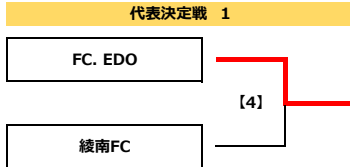

第26回葛飾とらさんカップサッカー大会 区内予選会 組合せ表

Group A		A1	A2	A3	勝点	得失差	総得点	総失点	順位
A1	ミスモFC	☆	0 ● 2	1 ○ 0	3	-1	1	2	2
A2	FC. EDO	2 ○ 0	☆	2 ○ 0	6	4	4	0	1
A3	FC LEEZU	0 ● 1	0 ● 2	☆	0	-3	0	3	3

Group B		B1	B2	B3	勝点	得失差	総得点	総失点	順位
B1	梅田SC	☆	0 ● 1	0 ● 1	0	-2	0	2	3
B2	金町SC	1 ○ 0	☆	6 ○ 0	6	7	7	0	1
B3	柴又キッズ	1 ○ 0	0 ● 6	☆	3	-5	1	6	2

Group C		C1	C2	C3	勝点	得失差	総得点	総失点	順位
C1	T.K.フィッシャーズ	☆	1 △ 1	0 ● 2	1	-2	1	3	3
C2	葛飾ブルトンSC	1 △ 1	☆	0 ● 1	1	-1	1	2	2
C3	綾南FC	2 ○ 0	1 ○ 0	☆	6	3	3	0	1

節	開催日	時間	会場	対戦				審判割は話し合いで決めてください (上級審判から主審、副審、4審)				運営
				対戦相手	スコア	PK	PK	審判	審判	審判	審判	
1	01/13 月	09:30	葛飾区柴又球技場 A面 (土手側)	A1	ミスモFC	0 0 前半 0	2	A2	FC. EDO	B1	梅田SC	A2
1	01/13 月	10:30	葛飾区柴又球技場 A面 (土手側)	B1	梅田SC	0 0 前半 0	1	B2	金町SC	A1	ミスモFC	A2
2	01/13 月	11:30	葛飾区柴又球技場 A面 (土手側)	A3	FC LEEZU	0 0 前半 0	1	A1	ミスモFC	B3	柴又キッズ	A2
2	01/13 月	12:30	葛飾区柴又球技場 A面 (土手側)	B3	柴又キッズ	1 1 前半 0	0	B1	梅田SC	B1	梅田SC	A2
3	01/13 月	13:30	葛飾区柴又球技場 A面 (土手側)	A2	FC. EDO	2 2 後半 0	0	A3	FC LEEZU	A3	FC LEEZU	A2
3	01/13 月	14:30	葛飾区柴又球技場 A面 (土手側)	B2	金町SC	6 3 前半 0	0	B3	柴又キッズ	A1	ミスモFC	A2
1	01/13 月	09:30	葛飾区柴又球技場 B面 (川側)	C1	T.K.フィッシャーズ	1 0 前半 1	1	C2	葛飾ブルトンSC	B2	金町SC	A2
[1]	01/13 月	10:30	葛飾区柴又球技場 B面 (川側)	D1	本田FC	0 0 前半 0	1	D2	FC R.E.V	B3	柴又キッズ	A2
2	01/13 月	11:30	葛飾区柴又球技場 B面 (川側)	C3	綾南FC	2 1 前半 0	0	C1	T.K.フィッシャーズ	D1	本田FC	C2
[2]	01/13 月	12:30	葛飾区柴又球技場 B面 (川側)	D3	葛飾フレンドリーSC	1 1 後半 0	0	D4	南綾瀬FC	D2	FC R.E.V	C2
3	01/13 月	13:30	葛飾区柴又球技場 B面 (川側)	C2	葛飾ブルトンSC	0 0 前半 1	1	C3	綾南FC	C3	綾南FC	C2
[3]	01/13 月	14:30	葛飾区柴又球技場 B面 (川側)	[1] 勝ち	FC R.E.V	0 0 前半 0	0	[2] 勝ち	葛飾フレンドリーSC	[1] 勝ち	FC R.E.V	C2
[4]	01/19 日	09:30	葛飾区柴又球技場	A1位	FC. EDO	3 3 後半 0	0	C1位	綾南FC	[2] 勝ち	葛飾フレンドリーSC	C2
[5]	01/19 日	10:30	葛飾区柴又球技場	B1位	金町SC	2 2 後半 1	1	[3] 勝ち	葛飾フレンドリーSC	C1	綾南FC	C1位
[6]	01/19 日	12:00	葛飾区柴又球技場	[4] 負け	綾南FC	0 0 前半 0	0	[5] 負け	葛飾フレンドリーSC	[3] 勝ち	金町SC	C1位