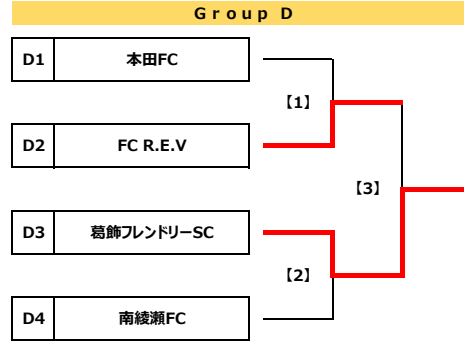

第26回葛飾とらさんカップサッカー大会 区内予選会 組合せ表

Group A		A1	A2	A3	勝点	得失差	総得点	総失点	順位
A1	ミスモFC	☆	0 ● 2	1 ○ 0	3	-1	1	2	2
A2	FC. EDO	2 ○ 0	☆	2 ○ 0	6	4	4	0	1
A3	FC LEEZU	0 ● 1	0 ● 2	☆	0	-3	0	3	3

Group B		B1	B2	B3	勝点	得失差	総得点	総失点	順位
B1	梅田SC	☆	0 ● 1	0 ● 1	0	-2	0	2	3
B2	金町SC	1 ○ 0	☆	6 ○ 0	6	7	7	0	1
B3	柴又キッズ	1 ○ 0	0 ● 6	☆	3	-5	1	6	2

Group C		C1	C2	C3	勝点	得失差	総得点	総失点	順位
C1	T.K.フィッシャーズ	☆	1 △ 1	0 ● 2	1	-2	1	3	3
C2	葛飾ブルトンSC	1 △ 1	☆	0 ● 1	1	-1	1	2	2
C3	綾南FC	2 ○ 0	1 ○ 0	☆	6	3	3	0	1

節	開催日	時間	会場	対戦				審判割は話し合いで決めてください (上級審判から主審、副審、4審)				運営
				対戦相手	スコア	PK	PK	審判	審判	審判	審判	
1	01/13 月	09:30	葛飾区柴又球技場 A面 (土手側)	A1	ミスモFC	0 0 前半 0	2	A2	FC. EDO	B1	梅田SC	A2
1	01/13 月	10:30	葛飾区柴又球技場 A面 (土手側)	B1	梅田SC	0 0 前半 0	1	B2	金町SC	A1	ミスモFC	A2
2	01/13 月	11:30	葛飾区柴又球技場 A面 (土手側)	A3	FC LEEZU	0 0 前半 0	1	A1	ミスモFC	B3	柴又キッズ	A2
2	01/13 月	12:30	葛飾区柴又球技場 A面 (土手側)	B3	柴又キッズ	1 1 前半 0	0	B1	梅田SC	B1	梅田SC	A2
3	01/13 月	13:30	葛飾区柴又球技場 A面 (土手側)	A2	FC. EDO	2 2 後半 0	0	A3	FC LEEZU	A3	FC LEEZU	A2
3	01/13 月	14:30	葛飾区柴又球技場 A面 (土手側)	B2	金町SC	6 3 前半 0	0	B3	柴又キッズ	A1	ミスモFC	A2
1	01/13 月	09:30	葛飾区柴又球技場 B面 (川側)	C1	T.K.フィッシャーズ	1 0 前半 1	1	C2	葛飾ブルトンSC	B2	金町SC	A2
[1]	01/13 月	10:30	葛飾区柴又球技場 B面 (川側)	D1	本田FC	0 0 前半 0	1	D2	FC R.E.V	B3	柴又キッズ	A2
2	01/13 月	11:30	葛飾区柴又球技場 B面 (川側)	C3	綾南FC	2 1 前半 0	0	C1	T.K.フィッシャーズ	D1	本田FC	C2
[2]	01/13 月	12:30	葛飾区柴又球技場 B面 (川側)	D3	葛飾フレンドリーSC	1 1 後半 0	0	D4	南綾瀬FC	D2	FC R.E.V	C2
3	01/13 月	13:30	葛飾区柴又球技場 B面 (川側)	C2	葛飾ブルトンSC	0 0 前半 1	1	C3	綾南FC	C3	綾南FC	C2
[3]	01/13 月	14:30	葛飾区柴又球技場 B面 (川側)	[1] 勝ち	FC R.E.V	0 0 前半 0	0	[2] 勝ち	葛飾フレンドリーSC	[1] 勝ち	FC R.E.V	C2
[4]	01/19 日	09:30	葛飾区柴又球技場	A1位	FC. EDO	3 3 後半 0	0	C1位	綾南FC	[2] 勝ち	葛飾フレンドリーSC	C2
[5]	01/19 日	10:30	葛飾区柴又球技場	B1位	金町SC	2 2 後半 1	1	[3] 勝ち	葛飾フレンドリーSC	C1	綾南FC	C1位
[6]	01/19 日	12:00	葛飾区柴又球技場	[4] 負け	綾南FC	0 0 前半 0	0	[5] 負け	葛飾フレンドリーSC	[3] 勝ち	金町SC	C1位