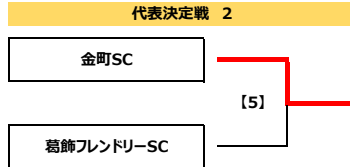

第26回葛飾とらさんカップサッカー大会 区内予選会 組合せ表

Group A		A1	A2	A3	勝点	得失差	総得点	総失点	順位
A1	ミスモFC	☆	0 ● 2	1 ○ 0	3	-1	1	2	2
A2	FC. EDO	2 ○ 0	☆	2 ○ 0	6	4	4	0	1
A3	FC LEEZU	0 ● 1	0 ● 2	☆	0	-3	0	3	3

Group B		B1	B2	B3	勝点	得失差	総得点	総失点	順位
B1	梅田SC	☆	0 ● 1	0 ● 1	0	-2	0	2	3
B2	金町SC	1 ○ 0	☆	6 ○ 0	6	7	7	0	1
B3	柴又キッズ	1 ○ 0	0 ● 6	☆	3	-5	1	6	2

Group C		C1	C2	C3	勝点	得失差	総得点	総失点	順位
C1	T.K.フィッシャーズ	☆	1 △ 1	0 ● 2	1	-2	1	3	3
C2	葛飾ブルトンSC	1 △ 1	☆	0 ● 1	1	-1	1	2	2
C3	綾南FC	2 ○ 0	1 ○ 0	☆	6	3	3	0	1

節	開催日	時間	会場	対戦				審判割は話し合いで決めてください (上級審判から主審、副審、4審)				運営
				対戦相手	スコア	PK	PK	審判	審判	審判	審判	
1	01/13 月	09:30	葛飾区柴又球技場 A面 (土手側)	A1	ミスモFC	0 0 前半 0	2	A2	FC. EDO	B1	梅田SC	A2
1	01/13 月	10:30	葛飾区柴又球技場 A面 (土手側)	B1	梅田SC	0 0 前半 0	1	B2	金町SC	A1	ミスモFC	A2
2	01/13 月	11:30	葛飾区柴又球技場 A面 (土手側)	A3	FC LEEZU	0 0 前半 0	1	A1	ミスモFC	B3	柴又キッズ	A2
2	01/13 月	12:30	葛飾区柴又球技場 A面 (土手側)	B3	柴又キッズ	1 1 前半 0	0	B1	梅田SC	B1	梅田SC	A2
3	01/13 月	13:30	葛飾区柴又球技場 A面 (土手側)	A2	FC. EDO	2 2 後半 0	0	A3	FC LEEZU	A3	FC LEEZU	A2
3	01/13 月	14:30	葛飾区柴又球技場 A面 (土手側)	B2	金町SC	6 3 前半 0	0	B3	柴又キッズ	A1	ミスモFC	A2
1	01/13 月	09:30	葛飾区柴又球技場 B面 (川側)	C1	T.K.フィッシャーズ	1 0 前半 1	1	C2	葛飾ブルトンSC	B2	金町SC	A2
[1]	01/13 月	10:30	葛飾区柴又球技場 B面 (川側)	D1	本田FC	0 0 前半 0	1	D2	FC R.E.V	B3	柴又キッズ	A2
2	01/13 月	11:30	葛飾区柴又球技場 B面 (川側)	C3	綾南FC	2 1 前半 0	0	C1	T.K.フィッシャーズ	D1	本田FC	C2
[2]	01/13 月	12:30	葛飾区柴又球技場 B面 (川側)	D3	葛飾フレンドリーSC	1 1 後半 0	0	D4	南綾瀬FC	D2	FC R.E.V	C2
3	01/13 月	13:30	葛飾区柴又球技場 B面 (川側)	C2	葛飾ブルトンSC	0 0 前半 1	1	C3	綾南FC	C3	綾南FC	C2
[3]	01/13 月	14:30	葛飾区柴又球技場 B面 (川側)	[1] 勝ち	FC R.E.V	0 0 前半 0	0	[2] 勝ち	葛飾フレンドリーSC	[1] 勝ち	FC R.E.V	C2
[4]	01/19 日	09:30	葛飾区柴又球技場	A1位	FC. EDO	3 3 後半 0	0	C1位	綾南FC	[2] 勝ち	葛飾フレンドリーSC	C2
[5]	01/19 日	10:30	葛飾区柴又球技場	B1位	金町SC	2 2 後半 1	1	[3] 勝ち	葛飾フレンドリーSC	C1	綾南FC	C1位
[6]	01/19 日	12:00	葛飾区柴又球技場	[4] 負け	綾南FC	0 0 前半 0	0	[5] 負け	葛飾フレンドリーSC	[3] 勝ち	金町SC	C1位