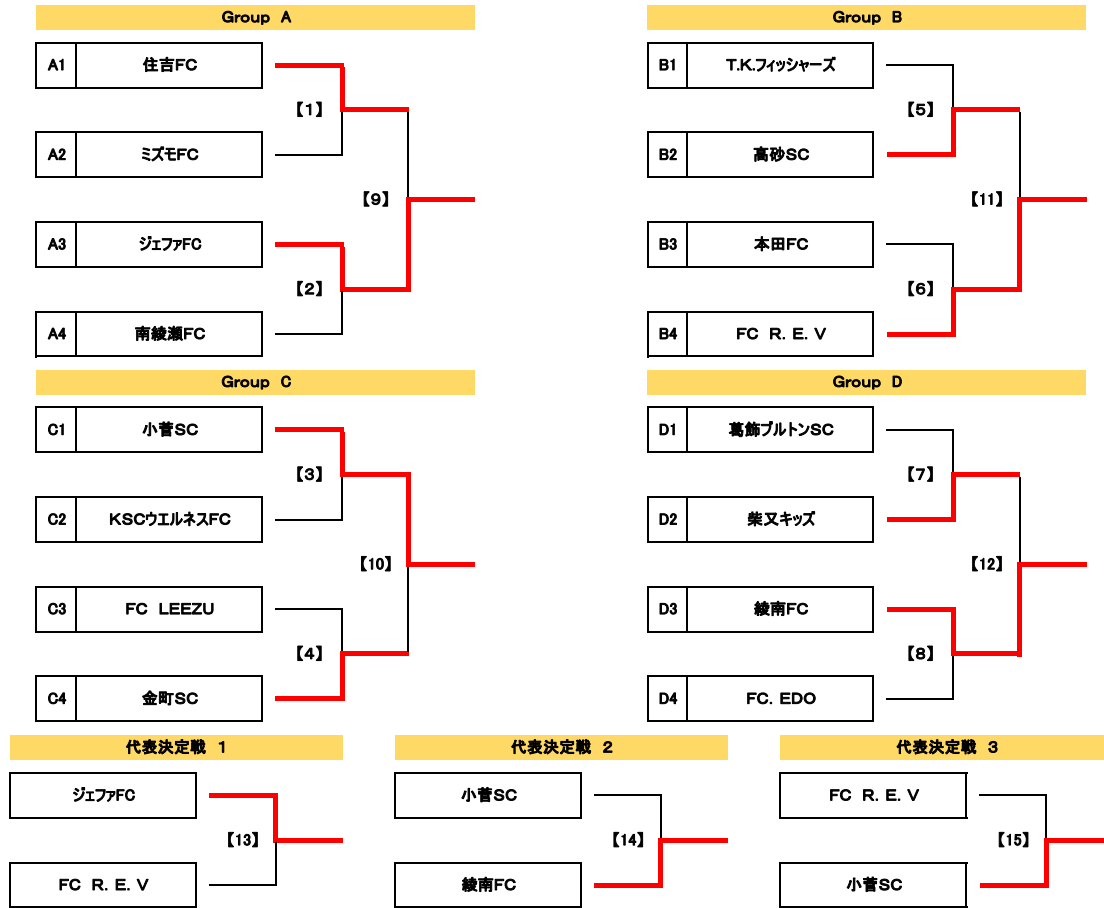

第24回葛飾とらさんカップサッカー大会 区内予選会 組合せ表

MN	開催日	時間	会場	対戦				上段：主審・第4の審判 下段：副審	運営				
[1]	11/18	土 09:30	柴又球技場	A1	住吉FC	2 0	2 0	1 0	A2	ミズモFC	C1 G2	小菅SC KSCウエルネスFC	A3
[2]	11/18	土 10:30	柴又球技場	A3	ジェファFC	6 3	3 0	0 0	A4	南綾瀬FC	C3 C4	FC LEEZU 金町SC	A3
[3]	11/18	土 11:30	柴又球技場	C1	小菅SC	10 5	5 0	0 0	C2	KSCウエルネスFC	A1 A2	住吉FC ミズモFC	A3
[4]	11/18	土 12:30	柴又球技場	C3	FC LEEZU	4 2	2 1	3 4	C4	金町SC	A3 A4	ジェファFC 南綾瀬FC	A3
[5]	11/26	日 09:30	柴又球技場	B1	T.K.フィッシャーズ	0 0	0 1	0 2	B2	高砂SC	D1 D2	葛飾ブルトンSC 柴又キッズ	B3
[6]	11/26	日 10:30	柴又球技場	B3	本田FC	0 0	0 2	0 2	B4	FC R. E. V	D3 D4	綾南FC FC. EDO	B3
[7]	11/26	日 11:30	柴又球技場	D1	葛飾ブルトンSC	0 0	0 2	1 3	D2	柴又キッズ	B1 B2	T.K.フィッシャーズ 高砂SC	B3
[8]	11/26	日 12:30	柴又球技場	D3	綾南FC	1 1	0 0	0 0	D4	FC. EDO	B3 B4	本田FC FC R. E. V	B3
[9]	11/18	土 13:30	柴又球技場	[1] 勝ち	住吉FC	1 0	1 5	0 5	[2] 勝ち	ジェファFC	[3] 勝ち [4] 勝ち	小菅SC 金町SC	A3
[10]	11/18	土 14:30	柴又球技場	[3] 勝ち	小菅SC	3 2	1 0	0 0	[4] 勝ち	金町SC	[1] 勝ち [2] 勝ち	住吉FC ジェファFC	A3
[11]	11/26	日 13:30	柴又球技場	[5] 勝ち	高砂SC	0 0	0 2	1 3	[6] 勝ち	FC R. E. V	[7] 勝ち [8] 勝ち	柴又キッズ 綾南FC	B3
[12]	11/26	日 14:30	柴又球技場	[7] 勝ち	柴又キッズ	0 0	0 1	1 2	[8] 勝ち	綾南FC	[5] 勝ち [6] 勝ち	高砂SC FC R. E. V	B3
[13]	12/24	日 09:30	柴又球技場	[9] 勝ち	ジェファFC	4 2	2 0	0 0	[11] 勝ち	FC R. E. V	[10] 勝ち [12] 勝ち	小菅SC 綾南FC	[9] 勝ち
[14]	12/24	日 10:30	柴又球技場	[10] 勝ち	小菅SC	2 0	2 2	0 2	[12] 勝ち	綾南FC	[9] 勝ち [11] 勝ち	ジェファFC FC R. E. V	[9] 勝ち
[15]	12/24	日 11:30	柴又球技場	[13] 負け	FC R. E. V	1 1	0 3	1 4	[14] 負け	小菅SC	[13] 勝ち [14] 勝ち	ジェファFC 綾南FC	[9] 勝ち