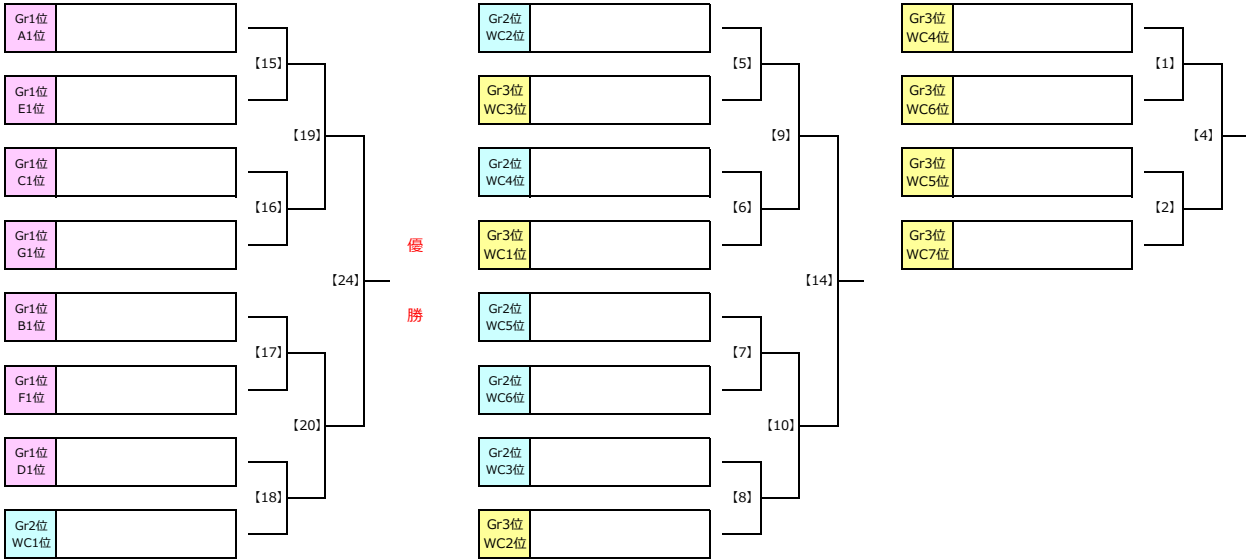

ジュニアサッカーリーグ大会2024 6年生大会 予選リーグ 組合せ表

Group A		A1	A2	A3	勝点	得失差	総得点	総失点	順位
A1	FC LEEZU	☆	-	-					
A2	綾南FC	-	☆	-					
A3	T.K.ファイシャーズ	-	-	☆					

Group B		B1	B2	B3	勝点	得失差	総得点	総失点	順位
B1	直紀ジュニアSC	☆	-	-					
B2	葛飾ブルトンSC	-	☆	-					
B3	FC.EDO・B	-	-	☆					

Group C		C1	C2	C3	勝点	得失差	総得点	総失点	順位
C1	FC R.E.V	☆	-	-					
C2	ミズエFC	-	☆	-					
C3	ソルシエFC	-	-	☆					

Group D		D1	D2	D3	勝点	得失差	総得点	総失点	順位
D1	FC.EDO・A	☆	-	-					
D2	高砂SC	-	☆	-					
D3	本田FC	-	-	☆					

Group E		E1	E2	E3	勝点	得失差	総得点	総失点	順位
E1	清和イレブンスC	☆	-	-					
E2	南綾瀬FC	-	☆	-					
E3	ジェファFC	-	-	☆					

Group F		F1	F2	F3	勝点	得失差	総得点	総失点	順位
F1	川端SC	☆	-	-					
F2	柴又キッズ	-	☆	-					
F3	FC北野	-	-	☆					

Group G		G1	G2	勝点	得失差	総得点	総失点	順位
G1	金町SC	☆	-					
G2	幸田ジュニアFC	-	☆					

節	開催日	時間	会場	対戦		審判員は以下のように対応ください。 上段：主審/4番、下段：副審		運営	
				前半	後半	上段	下段		
1	11/04	月 8:30	葛飾にいっくみらい公園運動場 多目的広場	A1	FC LEEZU	A2	綾南FC	G1 金町SC A3 T.K.ファイシャーズ	A2
2	11/04	月 10:30	葛飾にいっくみらい公園運動場 多目的広場	A3	T.K.ファイシャーズ	A1	FC LEEZU	A2 綾南FC G2 幸田ジュニアFC	A2
3	11/04	月 12:30	葛飾にいっくみらい公園運動場 多目的広場	A2	綾南FC	A3	T.K.ファイシャーズ	G2 幸田ジュニアFC E1 金町SC	A2
1	10/26	土 10:00	水元総合スポーツセンター多目的広場	B1	直紀ジュニアSC	B2	葛飾ブルトンSC	E1 清和イレブンスC E2 南綾瀬FC	B2
2	10/26	土 12:20	水元総合スポーツセンター多目的広場	B3	FC.EDO・B	B1	直紀ジュニアSC	E3 ジェファFC E1 清和イレブンスC	B2
3	10/26	土 14:40	水元総合スポーツセンター多目的広場	B2	葛飾ブルトンSC	B3	FC.EDO・B	E2 南綾瀬FC E3 ジェファFC	B2
1	11/02	土 10:00	葛飾にいっくみらい公園運動場 多目的広場	C1	FC R.E.V	C2	ミズエFC	D1 FC.EDO・A D2 高砂SC	D2
2	11/02	土 12:20	葛飾にいっくみらい公園運動場 多目的広場	C3	ソルシエFC	C1	FC R.E.V	D3 本田FC D1 FC.EDO・A	D2
3	11/02	土 14:40	葛飾にいっくみらい公園運動場 多目的広場	C2	ミズエFC	C3	ソルシエFC	D2 高砂SC D3 本田FC	D2
1	11/02	土 11:10	葛飾にいっくみらい公園運動場 多目的広場	D1	FC.EDO・A	D2	高砂SC	C1 FC R.E.V C2 ミズエFC	D2
2	11/02	土 13:30	葛飾にいっくみらい公園運動場 多目的広場	D3	本田FC	D1	FC.EDO・A	C3 ソルシエFC C1 FC R.E.V	D2
3	11/02	土 15:50	葛飾にいっくみらい公園運動場 多目的広場	D2	高砂SC	D3	本田FC	C2 ミズエFC C3 ソルシエFC	D2
1	10/26	土 11:10	水元総合スポーツセンター多目的広場	E1	清和イレブンスC	E2	南綾瀬FC	B1 直紀ジュニアSC B2 葛飾ブルトンSC	B2
2	10/26	土 13:30	水元総合スポーツセンター多目的広場	E3	ジェファFC	E1	清和イレブンスC	B3 FC.EDO・B B1 直紀ジュニアSC	B2
3	10/26	土 15:50	水元総合スポーツセンター多目的広場	E2	南綾瀬FC	E3	ジェファFC	B2 葛飾ブルトンSC B3 FC.EDO・B	B2
1	12/21	土 14:00	葛飾にいっくみらい公園運動場 多目的広場	F1	川端SC	F2	柴又キッズ	F3 FC北野 F3 FC北野	F2
2	12/21	土 15:10	葛飾にいっくみらい公園運動場 多目的広場	F3	FC北野	F1	川端SC	F2 柴又キッズ F2 柴又キッズ	F2
3	12/21	土 16:20	葛飾にいっくみらい公園運動場 多目的広場	F2	柴又キッズ	F3	FC北野	F1 川端SC F1 川端SC	F2
1	11/04	月 9:30	葛飾にいっくみらい公園運動場 多目的広場	G1	金町SC	G2	幸田ジュニアFC	A1 FC LEEZU A2 綾南FC	A2
2	11/04	月 11:30	葛飾にいっくみらい公園運動場 多目的広場	G2	幸田ジュニアFC	G1	金町SC	A3 T.K.ファイシャーズ A1 FC LEEZU	A2

ジュニアサッカーリーグ大会2024 6年生大会 決勝トーナメント 組合せ表