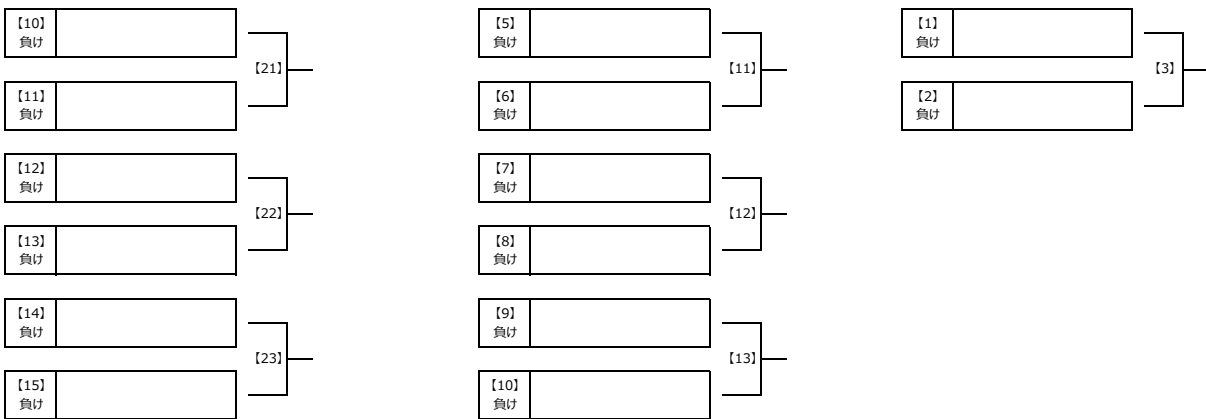

ジュニアサッカーリーグ大会2024 6年生大会 予選リーグ 組合せ表

Group A		A1	A2	A3	勝点	得失差	総得点	総失点	順位
A1	FC LEEZU	☆	-	-					
A2	綾南FC	-	☆	-					
A3	T.K.ファイシャーズ	-	-	☆					

Group B		B1	B2	B3	勝点	得失差	総得点	総失点	順位
B1	直紀ジュニアSC	☆	-	-					
B2	葛飾ブルトンSC	-	☆	-					
B3	FC.EDO・B	-	-	☆					

Group C		C1	C2	C3	勝点	得失差	総得点	総失点	順位
C1	FC R.E.V	☆	-	-					
C2	ミズエFC	-	☆	-					
C3	ソルシエFC	-	-	☆					

Group D		D1	D2	D3	勝点	得失差	総得点	総失点	順位
D1	FC.EDO・A	☆	-	-					
D2	高砂SC	-	☆	-					
D3	本田FC	-	-	☆					

Group E		E1	E2	E3	勝点	得失差	総得点	総失点	順位
E1	清和イレブンスC	☆	-	-					
E2	南綾瀬FC	-	☆	-					
E3	ジェファFC	-	-	☆					

Group F		F1	F2	F3	勝点	得失差	総得点	総失点	順位
F1	川端SC	☆	-	-					
F2	柴又キッズ	-	☆	-					
F3	FC北野	-	-	☆					

Group G		G1	G2	勝点	得失差	総得点	総失点	順位
G1	金町SC	☆	-					
G2	幸田ジュニアFC	-	☆					

節	開催日	時間	会場	対戦		審判員は以下のように対応ください。 上段：主審/4番、下段：副審		運営	
				前半	後半	上段	下段		
1	11/04	月 8:30	葛飾にいっくみらい公園運動場 多目的広場	A1	FC LEEZU	A2	綾南FC	G1 金町SC A3 T.K.ファイシャーズ	A2
2	11/04	月 10:30	葛飾にいっくみらい公園運動場 多目的広場	A3	T.K.ファイシャーズ	A1	FC LEEZU	A2 綾南FC G2 幸田ジュニアFC	A2
3	11/04	月 12:30	葛飾にいっくみらい公園運動場 多目的広場	A2	綾南FC	A3	T.K.ファイシャーズ	G2 幸田ジュニアFC E1 金町SC	A2
1	10/26	土 10:00	水元総合スポーツセンター多目的広場	B1	直紀ジュニアSC	B2	葛飾ブルトンSC	E1 清和イレブンスC E2 南綾瀬FC	B2
2	10/26	土 12:20	水元総合スポーツセンター多目的広場	B3	FC.EDO・B	B1	直紀ジュニアSC	E3 ジェファFC E1 清和イレブンスC	B2
3	10/26	土 14:40	水元総合スポーツセンター多目的広場	B2	葛飾ブルトンSC	B3	FC.EDO・B	E2 南綾瀬FC E3 ジェファFC	B2
1	11/02	土 10:00	葛飾にいっくみらい公園運動場 多目的広場	C1	FC R.E.V	C2	ミズエFC	D1 FC.EDO・A D2 高砂SC	D2
2	11/02	土 12:20	葛飾にいっくみらい公園運動場 多目的広場	C3	ソルシエFC	C1	FC R.E.V	D3 本田FC D1 FC.EDO・A	D2
3	11/02	土 14:40	葛飾にいっくみらい公園運動場 多目的広場	C2	ミズエFC	C3	ソルシエFC	D2 高砂SC D3 本田FC	D2
1	11/02	土 11:10	葛飾にいっくみらい公園運動場 多目的広場	D1	FC.EDO・A	D2	高砂SC	C1 FC R.E.V C2 ミズエFC	D2
2	11/02	土 13:30	葛飾にいっくみらい公園運動場 多目的広場	D3	本田FC	D1	FC.EDO・A	C3 ソルシエFC C1 FC R.E.V	D2
3	11/02	土 15:50	葛飾にいっくみらい公園運動場 多目的広場	D2	高砂SC	D3	本田FC	C2 ミズエFC C3 ソルシエFC	D2
1	10/26	土 11:10	水元総合スポーツセンター多目的広場	E1	清和イレブンスC	E2	南綾瀬FC	B1 直紀ジュニアSC B2 葛飾ブルトンSC	B2
2	10/26	土 13:30	水元総合スポーツセンター多目的広場	E3	ジェファFC	E1	清和イレブンスC	B3 FC.EDO・B B1 直紀ジュニアSC	B2
3	10/26	土 15:50	水元総合スポーツセンター多目的広場	E2	南綾瀬FC	E3	ジェファFC	B2 葛飾ブルトンSC B3 FC.EDO・B	B2
1	12/21	土 14:00	葛飾にいっくみらい公園運動場 多目的広場	F1	川端SC	F2	柴又キッズ	F3 FC北野 F3 FC北野	F2
2	12/21	土 15:10	葛飾にいっくみらい公園運動場 多目的広場	F3	FC北野	F1	川端SC	F2 柴又キッズ F2 柴又キッズ	F2
3	12/21	土 16:20	葛飾にいっくみらい公園運動場 多目的広場	F2	柴又キッズ	F3	FC北野	F1 川端SC F1 川端SC	F2
1	11/04	月 9:30	葛飾にいっくみらい公園運動場 多目的広場	G1	金町SC	G2	幸田ジュニアFC	A1 FC LEEZU A2 綾南FC	A2
2	11/04	月 11:30	葛飾にいっくみらい公園運動場 多目的広場	G2	幸田ジュニアFC	G1	金町SC	A3 T.K.ファイシャーズ A1 FC LEEZU	A2

ジュニアサッカーリーグ大会2024 6年生大会 決勝トーナメント 組合せ表