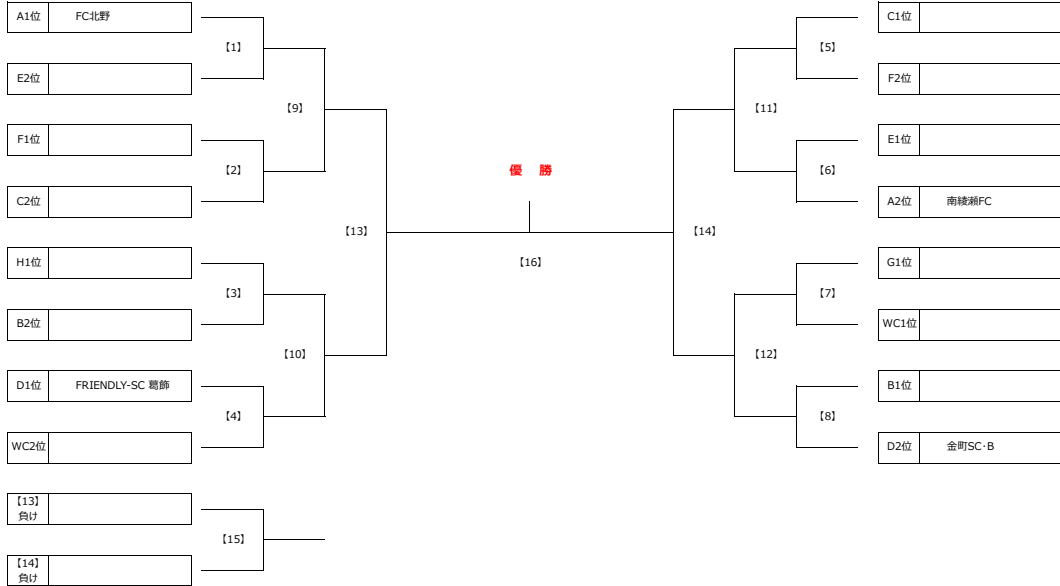

ジュニアサッカーリーグ大会2024 4年生大会 予選リーグ 組合せ表

Group A										Group B																																					
A1	A2	A3	勝点	得失差	総得点	総失点	順位	B1	B2	B3	勝点	得失差	総得点	総失点	順位																																
☆	3	0	1	3	0	2	6	3	6	3	1					1	●	3	☆	0	●	3	0	-5	1	6	3					2	●	3	3	0	☆	3	2	5	3	2					
1	●	3	☆	0	●	3	0	-5	1	6	3					2	●	3	3	0	☆	3	2	5	3	2																					
2	●	3	3	0	☆	3	2	5	3	2																																					

ジュニアサッカーリーグ大会2024 4年生大会 決勝トーナメント 組合せ表

節	開催日	時間	会場	対戦	審判	運営
[1]	02/11	火 10:00	葛飾区いっぴきみらい公園運動場 多目的広場 A面 (正面左側)	A1位 FC北野	前半 後半 PK	E2位 F1位
[2]	02/11	火 12:00	葛飾区いっぴきみらい公園運動場 多目的広場 A面 (正面左側)	F1位	前半 後半 PK	C2位 FC北野 F1位
[3]	02/11	火 11:00	葛飾区いっぴきみらい公園運動場 多目的広場 A面 (正面左側)	H1位	前半 後半 PK	B2位 D1位 FRIENDLY-SC 葛飾 WC 2位 F1位
[4]	02/11	火 13:00	葛飾区いっぴきみらい公園運動場 多目的広場 A面 (正面左側)	D1位 FRIENDLY-SC 葛飾	前半 後半 PK	WC 2位 H1位 B2位 F1位
[5]	02/11	火 10:00	葛飾区いっぴきみらい公園運動場 多目的広場 B面 (正面右側)	C1位	前半 後半 PK	F2位 E1位 A2位 南綾瀬FC E1位
[6]	02/11	火 12:00	葛飾区いっぴきみらい公園運動場 多目的広場 B面 (正面右側)	E1位	前半 後半 PK	A2位 南綾瀬FC C1位 F2位 E1位
[7]	02/11	火 11:00	葛飾区いっぴきみらい公園運動場 多目的広場 B面 (正面右側)	G1位	前半 後半 PK	WC 1位 B1位 D2位 金町SC-B E1位
[8]	02/11	火 13:00	葛飾区いっぴきみらい公園運動場 多目的広場 B面 (正面右側)	B1位	前半 後半 PK	D2位 金町SC-B G1位 WC 1位 E1位
[9]	02/11	火 14:00	葛飾区いっぴきみらい公園運動場 多目的広場 A面 (正面左側)	[1] 勝ち	前半 後半 PK	[3] 勝ち [4] 勝ち F1位
[10]	02/11	火 15:00	葛飾区いっぴきみらい公園運動場 多目的広場 A面 (正面左側)	[3] 勝ち	前半 後半 PK	[1] 勝ち [2] 勝ち F1位
[11]	02/11	火 14:00	葛飾区いっぴきみらい公園運動場 多目的広場 B面 (正面右側)	[5] 勝ち	前半 後半 PK	[7] 勝ち [8] 勝ち E1位
[12]	02/11	火 15:00	葛飾区いっぴきみらい公園運動場 多目的広場 B面 (正面右側)	[7] 勝ち	前半 後半 PK	[5] 勝ち [6] 勝ち E1位
[13]	03/15	土 12:00	奥戸総合スポーツセンター陸上競技場 B面 (正面右側)	[9] 勝ち	前半 後半 PK	[10] 勝ち 審判部 運営部
[14]	03/15	土 13:00	奥戸総合スポーツセンター陸上競技場 B面 (正面右側)	[11] 勝ち	前半 後半 PK	[12] 勝ち 審判部 運営部
[15]	03/15	土 14:30	奥戸総合スポーツセンター陸上競技場 B面 (正面右側)	[13] 負け	前半 後半 PK	[14] 負け 審判部 運営部
[16]	03/15	土 15:30	奥戸総合スポーツセンター陸上競技場 B面 (正面右側)	[13] 勝ち	前半 前半 延前 延後 PK	[14] 勝ち 審判部 運営部