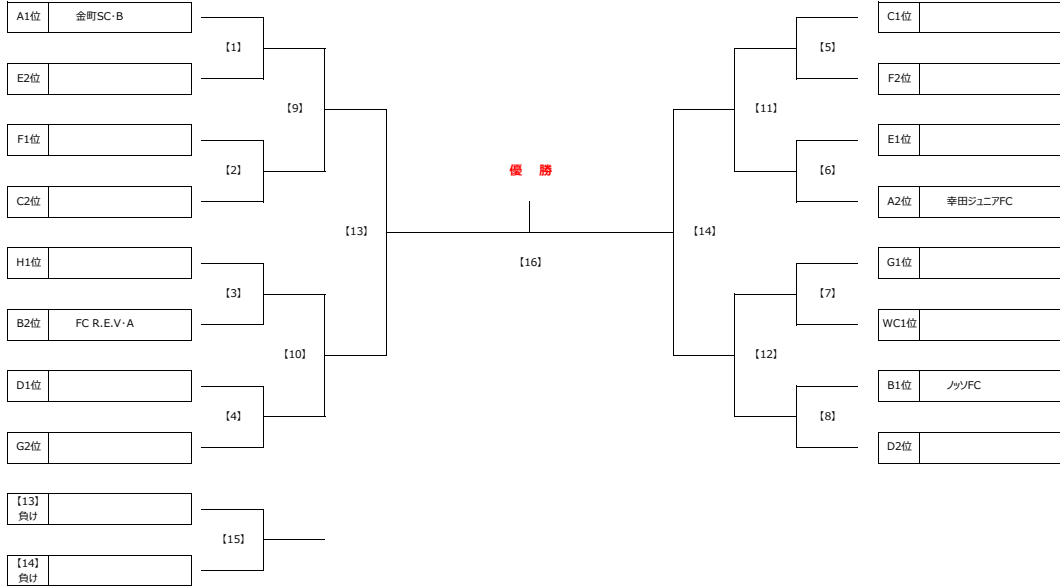

ジュニアサッカーリーグ大会2024 2年生大会 決勝トーナメント 組合せ表

節	開催日	時間	会場	対戦		審判別は以下のように対応ください。 上段：主審/4番、下段：副審		運営	
[1]	12/15 日	9:00	上千葉公園運動場	A1位	金町SC-B	前半 後半 PK	E2位	F1位 C2位	F1位
[2]	12/15 日	10:40	上千葉公園運動場	F1位		前半 後半 PK	C2位	A1位 E2位	金町SC-B F1位
[3]	12/15 日	9:50	上千葉公園運動場	H1位		前半 後半 PK	B2位	D1位 G2位	FC R.E.V-A F1位
[4]	12/15 日	11:30	上千葉公園運動場	D1位		前半 後半 PK	G2位	H1位 B2位	FC R.E.V-A F1位
[5]	12/22 日	9:00	上千葉公園運動場	C1位		前半 後半 PK	F2位	E1位 A2位	幸田ジュニアFC E1位
[6]	12/22 日	10:40	上千葉公園運動場	E1位		前半 後半 PK	A2位	C1位 F2位	幸田ジュニアFC E1位
[7]	12/22 日	9:50	上千葉公園運動場	G1位		前半 後半 PK	WC 1位	B1位 D2位	ノッソFC E1位
[8]	12/22 日	11:30	上千葉公園運動場	B1位	ノッソFC	前半 後半 PK	D2位	G1位 WC 1位	ノッソFC E1位
[9]	12/15 日	12:20	上千葉公園運動場	[1] 勝ち		前半 後半 PK	[2] 勝ち	[3] 勝ち [4] 勝ち	F1位
[10]	12/15 日	13:10	上千葉公園運動場	[3] 勝ち		前半 後半 PK	[4] 勝ち	[1] 勝ち [2] 勝ち	F1位
[11]	12/22 日	12:20	上千葉公園運動場	[5] 勝ち		前半 後半 PK	[6] 勝ち	[7] 勝ち [8] 勝ち	E1位
[12]	12/22 日	13:10	上千葉公園運動場	[7] 勝ち		前半 後半 PK	[8] 勝ち	[5] 勝ち [6] 勝ち	E1位
[13]	03/09 日	10:00	奥戸総合スポーツセンター陸上競技場 A面 (正面左側)	[9] 勝ち		前半 後半 PK	[10] 勝ち	審判部	運営部
[14]	03/09 日	11:00	奥戸総合スポーツセンター陸上競技場 A面 (正面左側)	[11] 勝ち		前半 後半 PK	[12] 勝ち	審判部	運営部
[15]	03/09 日	12:30	奥戸総合スポーツセンター陸上競技場 A面 (正面左側)	[13] 負け		前半 後半 PK	[14] 負け	審判部	運営部
[16]	03/09 日	13:30	奥戸総合スポーツセンター陸上競技場 A面 (正面左側)	[13] 勝ち		前半 前半 延前 延後 PK	[14] 勝ち	審判部	運営部