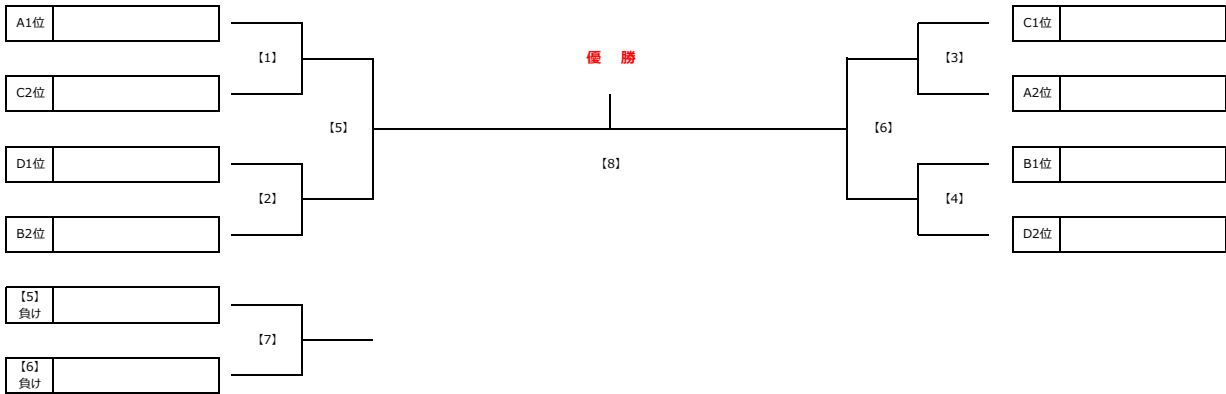

ジュニアサッカーリーグ大会2024 1年生大会 予選リーグ 組合せ表

Group A		A1	A2	A3	勝点	得失差	総得点	総失点	順位	Group B		B1	B2	B3	勝点	得失差	総得点	総失点	順位
A1	FC北野	☆	-	-						B1	ブルトン/ミズモ/ジェファ	☆	-	-					
A2	金町SC-A	-	☆	-						B2	ソルシエFC	-	☆	-					
A3	柴又キッズ	-	-	☆						B3	本田/ノツ/T.K.	-	-	☆					

Group C		C1	C2	C3	勝点	得失差	総得点	総失点	順位	Group D		D1	D2	D3	勝点	得失差	総得点	総失点	順位
C1	金町SC-B	☆	-	-						D1	FRIENDLY/幸田/住吉	☆	-	-					
C2	南綾瀬FC	-	☆	-						D2	FC R.E.V	-	☆	-					
C3	FC.EDO	-	-	☆						D3	清和イレブンスC	-	-	☆					

節	開催日	時間	会場	対戦		審判割は以下のように対応ください。 上段：主審、下段：補助審判				運営					
1	01/19	日 9:00	上千葉公園運動場	A1	FC北野	前半		A2	金町SC-A	B1	ブルトン/ミズモ/ジェファ		B2	ソルシエFC	B2
2	01/19	日 10:40	上千葉公園運動場	A3	柴又キッズ	前半		A1	FC北野	B3	本田/ノツ/T.K.		B1	ブルトン/ミズモ/ジェファ	B2
3	01/19	日 12:20	上千葉公園運動場	A2	金町SC-A	前半		A3	柴又キッズ	B2	ソルシエFC		B3	本田/ノツ/T.K.	B2
1	01/19	日 9:50	上千葉公園運動場	B1	ブルトン/ミズモ/ジェファ	前半		B2	ソルシエFC	A1	FC北野		A2	金町SC-A	B2
2	01/19	日 11:30	上千葉公園運動場	B3	本田/ノツ/T.K.	前半		B1	ブルトン/ミズモ/ジェファ	A3	柴又キッズ		A1	FC北野	B2
3	01/19	日 13:10	上千葉公園運動場	B2	ソルシエFC	前半		B3	本田/ノツ/T.K.	A2	金町SC-A		A3	柴又キッズ	B2
1	01/26	日 9:00	上千葉公園運動場	C1	金町SC-B	前半		C2	南綾瀬FC	D1	FRIENDLY/幸田/住吉		D2	FC R.E.V	D2
2	01/26	日 10:40	上千葉公園運動場	C3	FC.EDO	前半		C1	金町SC-B	D3	清和イレブンスC		D1	FRIENDLY/幸田/住吉	D2
3	01/26	日 12:20	上千葉公園運動場	C2	南綾瀬FC	前半		C3	FC.EDO	D2	FC R.E.V		D3	清和イレブンスC	D2
1	01/26	日 9:50	上千葉公園運動場	D1	FRIENDLY/幸田/住吉	前半		D2	FC R.E.V	C1	金町SC-B		C2	南綾瀬FC	D2
2	01/26	日 11:30	上千葉公園運動場	D3	清和イレブンスC	前半		D1	FRIENDLY/幸田/住吉	C3	FC.EDO		C1	金町SC-B	D2
3	01/26	日 13:10	上千葉公園運動場	D2	FC R.E.V	前半		D3	清和イレブンスC	C2	南綾瀬FC		C3	FC.EDO	D2

第67回 少年少女サッカー大会 1年生大会 決勝トーナメント 組合せ表

節	開催日	時間	会場	対戦		審判割は以下のように対応ください。 上段：主審、下段：補助審判				運営					
[1]	02/09	日 9:00	上千葉公園運動場	A1位		前半		C2位		C1位			A2位		運営部
[2]	02/09	日 10:40	上千葉公園運動場	D1位		前半		B2位		B1位			D2位		運営部
[3]	02/09	日 9:50	上千葉公園運動場	C1位		前半		A2位		A1位			C2位		運営部
[4]	02/09	日 11:30	上千葉公園運動場	B1位		前半		D2位		D1位			B2位		運営部
[5]	03/15	土 10:00	奥戸総合スポーツセンター陸上競技場 A面 (正面左側)	[1] 勝ち		前半		[2] 勝ち							審判部
[6]	03/15	土 11:00	奥戸総合スポーツセンター陸上競技場 A面 (正面左側)	[3] 勝ち		前半		[4] 勝ち							審判部
[7]	03/15	土 12:30	奥戸総合スポーツセンター陸上競技場 A面 (正面左側)	[5] 負け		前半		[6] 負け							審判部
[8]	03/15	土 13:30	奥戸総合スポーツセンター陸上競技場 A面 (正面左側)	[5] 勝ち		前半		[6] 勝ち							審判部