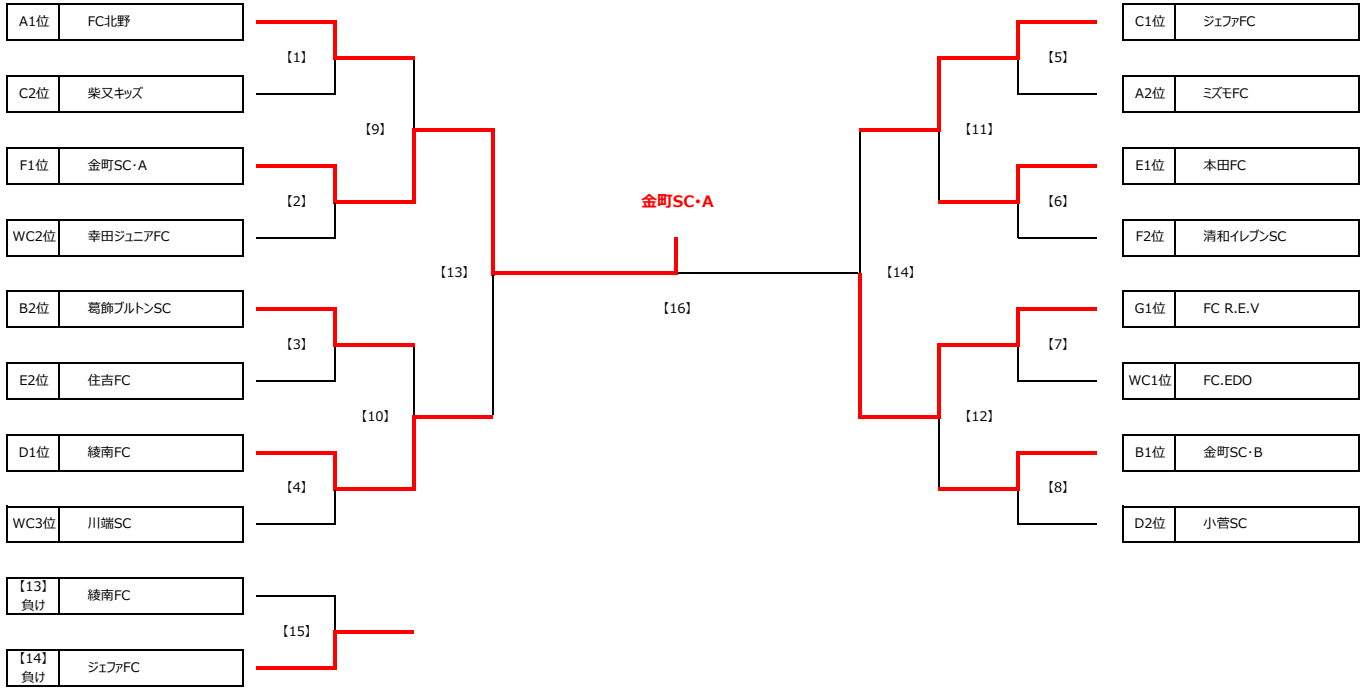

ジュニアサッカーリーグ大会2022 5年生大会 決勝トーナメント 組合せ表

節	開催日	時間	会場	対戦				審判割は以下のように対応ください。 上段：主審/4番、下段：副審				運営			
[1]	01/09	月 9:30	柴又球場	A1位	FC北野	1	0	前半	0	0	C2位	柴又キッズ	F1位	金町SC・A	F1位
						1	後半	0	0			WC2位	幸田ジュニアFC		
						PK									
[2]	01/09	月 10:30	柴又球場	F1位	金町SC・A	8	5	前半	0	0	WC2位	幸田ジュニアFC	A1位	FC北野	F1位
						3	後半	0	0			C2位	柴又キッズ		
						PK									
[3]	01/09	月 11:30	柴又球場	B2位	葛飾ブルトンSC	2	2	前半	1	2	E2位	住吉FC	D1位	綾南FC	F1位
						0	後半	1				WC3位	川端SC		
						PK									
[4]	01/09	月 12:30	柴又球場	D1位	綾南FC	9	7	前半	0	0	WC3位	川端SC	B2位	葛飾ブルトンSC	F1位
						2	後半	0	0			E2位	住吉FC		
						PK									
[5]	01/22	日 10:00	奥戸総合スポーツセンター陸上競技場	C1位	ジェファFC	4	1	前半	0	1	A2位	ミスエFC	E1位	本田FC	E1位
						3	後半	1				F2位	清和イレブンスC		
						PK									
[6]	01/22	日 11:00	奥戸総合スポーツセンター陸上競技場	E1位	本田FC	6	3	前半	0	0	F2位	清和イレブンスC	C1位	ジェファFC	E1位
						3	後半	0	0			A2位	ミスエFC		
						PK									
[7]	01/22	日 12:00	奥戸総合スポーツセンター陸上競技場	G1位	FC R.E.V	0	0	前半	0	0	WC1位	FC.EDO	B1位	金町SC・B	E1位
						0	後半	0				D2位	小菅SC		
						PK									
[8]	01/22	日 13:00	奥戸総合スポーツセンター陸上競技場	B1位	金町SC・B	6	3	前半	0	0	D2位	小菅SC	G1位	FC R.E.V	E1位
						3	後半	0	0			WC1位	FC.EDO		
						PK									
[9]	01/09	月 13:30	柴又球場	[1] 勝ち	FC北野	1	1	前半	0	2	[2] 勝ち	金町SC・A	[3] 勝ち	葛飾ブルトンSC	F1位
						0	後半	2				[4] 勝ち	綾南FC		
						PK									
[10]	01/09	月 14:30	柴又球場	[3] 勝ち	葛飾ブルトンSC	1	0	前半	1	4	[4] 勝ち	綾南FC	[1] 勝ち	FC北野	F1位
						1	後半	3				[2] 勝ち	金町SC・A		
						PK									
[11]	01/22	日 14:00	奥戸総合スポーツセンター陸上競技場	[5] 勝ち	ジェファFC	2	0	前半	0	1	[6] 勝ち	本田FC	[7] 勝ち	FC R.E.V	E1位
						2	後半	1				[8] 勝ち	金町SC・B		
						PK									
[12]	01/22	日 15:00	奥戸総合スポーツセンター陸上競技場	[7] 勝ち	FC R.E.V	6	3	前半	0	0	[8] 勝ち	金町SC・B	[5] 勝ち	ジェファFC	E1位
						3	後半	0	0			[6] 勝ち	本田FC		
						PK									
[13]	03/12	日 14:00	葛飾にいづみくみらい公園運動場 多目的広場	[9] 勝ち	金町SC・A	8	3	前半	0	0	[10] 勝ち	綾南FC		審判部	運営部
						5	後半	0	0						
						PK									
[14]	03/12	日 15:00	葛飾にいづみくみらい公園運動場 多目的広場	[11] 勝ち	ジェファFC	1	0	前半	0	1	[12] 勝ち	FC R.E.V		審判部	運営部
						1	後半	1							
						PK									
[15]	03/12	日 16:00	葛飾にいづみくみらい公園運動場 多目的広場	[13] 負け	綾南FC	0	0	前半	0	0	[14] 負け	ジェファFC		審判部	運営部
						0	後半	0	0						
						PK									
[16]	03/12	日 17:00	葛飾にいづみくみらい公園運動場 多目的広場	[13] 勝ち	金町SC・A	4	3	前半	0	0	[14] 勝ち	FC R.E.V		審判部	運営部
						1	後半	0							
						PK