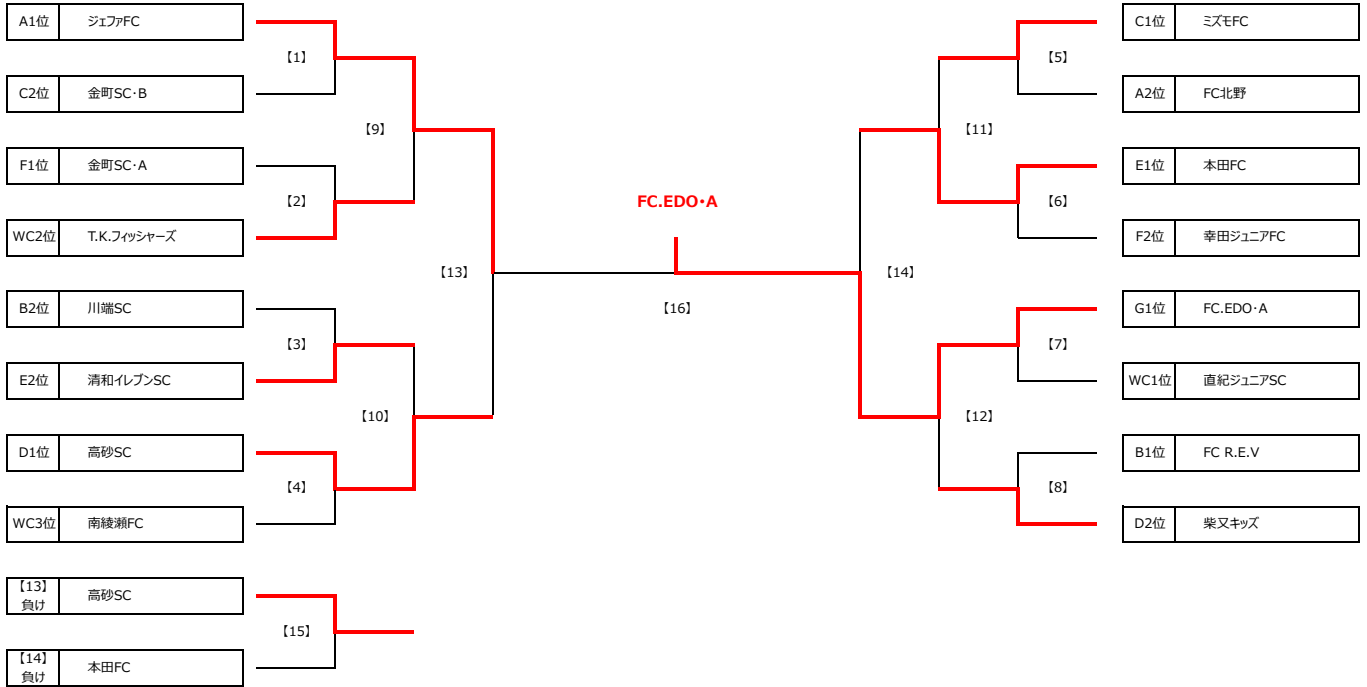

ジュニアサッカーリーグ大会2022 4年生大会 決勝トーナメント 組合せ表

節	開催日	時間	会場	対戦				審判割は以下のように対応ください。 上段：主審/4番、下段：副審				運営					
[1]	01/29	日 9:30	柴又球技場 A面 (土手側)	A1位	ジェファFC	5	2	前半	0	0	C2位	金町SC・B	F1位	金町SC・A	F1位	T.K.フィッシャーズ	
[2]	01/29	日 10:30	柴又球技場 A面 (土手側)	F1位	金町SC・A	0	0	前半	0	5	WC 2位	T.K.フィッシャーズ	F1位	ジェファFC	F1位	金町SC・B	
[3]	01/29	日 11:30	柴又球技場 A面 (土手側)	B2位	川端SC	0	0	前半	2	3	E2位	清和イレブンスC	F1位	D1位	高砂SC	WC 3位	南綾瀬FC
[4]	01/29	日 12:30	柴又球技場 A面 (土手側)	D1位	高砂SC	10	9	前半	0	0	WC 3位	南綾瀬FC	F1位	B2位	川端SC	E2位	清和イレブンスC
[5]	01/29	日 9:30	柴又球技場 B面 (川側)	C1位	ミズエFC	3	2	前半	0	1	A2位	FC北野	E1位	E1位	本田FC	F2位	幸田ジュニアFC
[6]	01/29	日 10:30	柴又球技場 B面 (川側)	E1位	本田FC	5	4	前半	0	0	F2位	幸田ジュニアFC	E1位	C1位	ミズエFC	A2位	FC北野
[7]	01/29	日 11:30	柴又球技場 B面 (川側)	G1位	FC.EDO・A	4	0	前半	0	0	WC 1位	直紀ジュニアSC	E1位	B1位	FC R.E.V	D2位	柴又キッズ
[8]	01/29	日 12:30	柴又球技場 B面 (川側)	B1位	FC R.E.V	0	0	前半	1	2	D2位	柴又キッズ	E1位	G1位	FC.EDO・A	WC 1位	直紀ジュニアSC
[9]	01/29	日 13:30	柴又球技場 A面 (土手側)	[1] 勝ち	ジェファFC	3	1	前半	0	0	[2] 勝ち	T.K.フィッシャーズ	F1位	[3] 勝ち	清和イレブンスC	[4] 勝ち	高砂SC
[10]	01/29	日 14:30	柴又球技場 A面 (土手側)	[3] 勝ち	清和イレブンスC	1	0	前半	4	5	[4] 勝ち	高砂SC	F1位	[1] 勝ち	ジェファFC	[2] 勝ち	T.K.フィッシャーズ
[11]	01/29	日 13:30	柴又球技場 B面 (川側)	[5] 勝ち	ミズエFC	1	1	前半	4	5	[6] 勝ち	本田FC	E1位	[7] 勝ち	FC.EDO・A	[8] 勝ち	柴又キッズ
[12]	01/29	日 14:30	柴又球技場 B面 (川側)	[7] 勝ち	FC.EDO・A	3	2	前半	0	1	[8] 勝ち	柴又キッズ	E1位	[5] 勝ち	ミズエFC	[6] 勝ち	本田FC
[13]	03/05	日 9:30	葛飾にいひくみらい公園運動場 多目的広場 B面 (正面右側)	[9] 勝ち	ジェファFC	4	0	前半	1	1	[10] 勝ち	高砂SC	運営部		審判部		運営部
[14]	03/05	日 10:30	葛飾にいひくみらい公園運動場 多目的広場 B面 (正面右側)	[11] 勝ち	本田FC	0	0	前半	0	3	[12] 勝ち	FC.EDO・A	運営部		審判部		運営部
[15]	03/05	日 11:30	葛飾にいひくみらい公園運動場 多目的広場 B面 (正面右側)	[13] 負け	高砂SC	2	1	前半	1	1	[14] 負け	本田FC	運営部		審判部		運営部
[16]	03/05	日 12:30	葛飾にいひくみらい公園運動場 多目的広場 B面 (正面右側)	[13] 勝ち	ジェファFC	1	0	前半	2	2	[14] 勝ち	FC.EDO・A	運営部		審判部		運営部