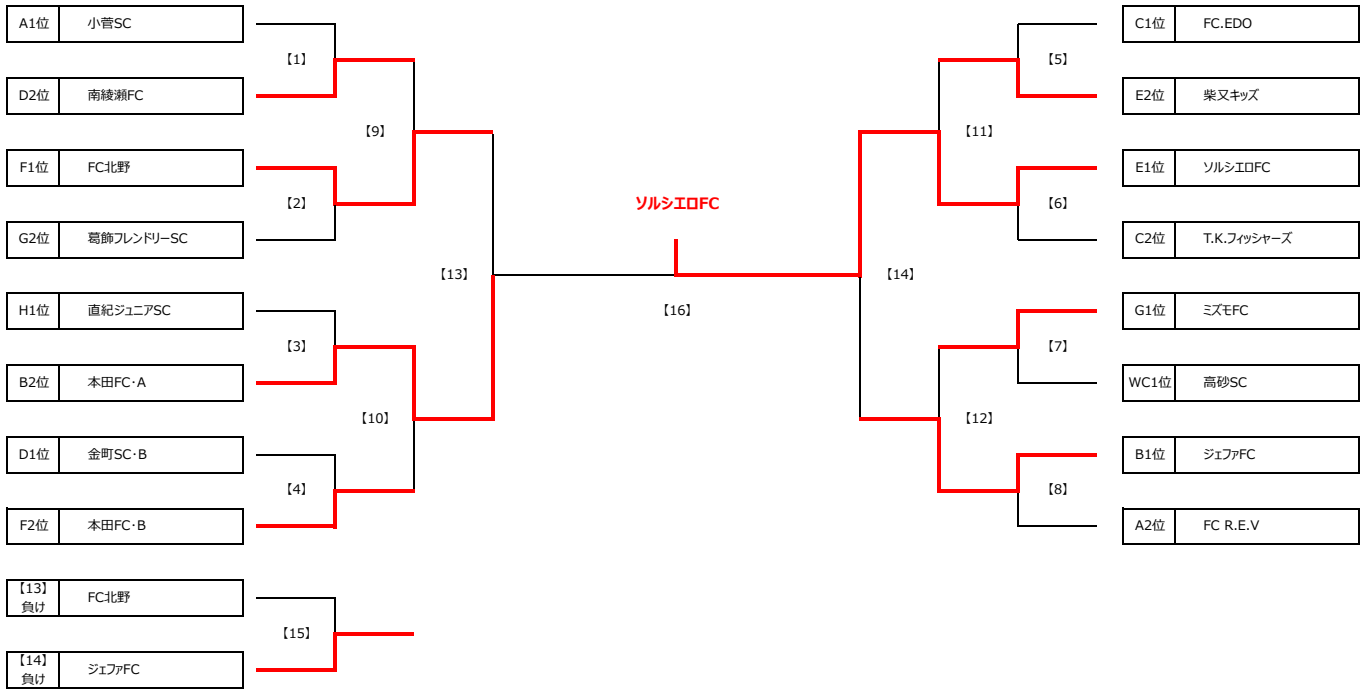

ジュニアサッカーリーグ大会2022 3年生大会 決勝トーナメント 組合せ表

節	開催日	時間	会場	対戦				審判割は以下のように対応ください。 上段：主審/4番、下段：副審				運営		
[1]	01/15	日 9:30	柴又球場 A面 (土手側)	A1位	小菅SC	1	1 前半 0 0 後半 2	2	D2位	南綾瀬FC	F1位	FC北野	F1位	
[2]	01/15	日 10:30	柴又球場 A面 (土手側)	F1位	FC北野	2	1 前半 1 1 後半 0	1	G2位	葛飾フレンドリーSC	A1位	小菅SC	F1位	
[3]	01/15	日 11:30	柴又球場 A面 (土手側)	H1位	直紀ジュニアSC	1	1 前半 2 0 後半 3	5	B2位	本田FC・A	D1位	金町SC・B	F1位	
[4]	01/15	日 12:30	柴又球場 A面 (土手側)	D1位	金町SC・B	0	0 前半 0 0 後半 0	0	F2位	本田FC・B	H1位	直紀ジュニアSC	F1位	
[5]	01/15	日 9:30	柴又球場 B面 (川側)	C1位	FC.EDO	0	0 前半 1 0 後半 3	4	E2位	柴又キッズ	E1位	ソルシエFC	E1位	
[6]	01/15	日 10:30	柴又球場 B面 (川側)	E1位	ソルシエFC	9	5 前半 0 4 後半 0	0	C2位	T.K.フィッシャーズ	C1位	FC.EDO	E1位	
[7]	01/15	日 11:30	柴又球場 B面 (川側)	G1位	ミズEFC	4	0 前半 0 4 後半 0	0	WC 1位	高砂SC	B1位	ジェファFC	E1位	
[8]	01/15	日 12:30	柴又球場 B面 (川側)	B1位	ジェファFC	8	1 前半 0 7 後半 0	0	A2位	FC R.E.V	G1位	ミズEFC	E1位	
[9]	01/15	日 13:30	柴又球場 A面 (土手側)	[1] 勝ち	南綾瀬FC	0	0 前半 0 0 後半 0	0	[2] 勝ち	FC北野	[3] 勝ち	本田FC・A	F1位	
[10]	01/15	日 14:30	柴又球場 A面 (土手側)	[3] 勝ち	本田FC・A	14	8 前半 0 6 後半 0	0	[4] 勝ち	本田FC・B	[1] 勝ち	南綾瀬FC	F1位	
[11]	01/15	日 13:30	柴又球場 B面 (川側)	[5] 勝ち	柴又キッズ	0	0 前半 3 0 後半 1	4	[6] 勝ち	ソルシエFC	[2] 勝ち	FC北野		
[12]	01/15	日 14:30	柴又球場 B面 (川側)	[7] 勝ち	ミズEFC	0	0 前半 4 0 後半 2	6	[8] 勝ち	ジェファFC	[7] 勝ち	ミズEFC	E1位	
[13]	03/18	土 10:00	奥戸総合スポーツセンター陸上競技場 A面 (正面左側)	[9] 勝ち	FC北野	0	0 前半 0 0 後半 1	1	[10] 勝ち	本田FC・A	[8] 勝ち	ジェファFC		運営部
[14]	03/18	土 10:00	奥戸総合スポーツセンター陸上競技場 B面 (正面右側)	[11] 勝ち	ソルシエFC	2	1 前半 0 1 後半 1	1	[12] 勝ち	ジェファFC	[5] 勝ち	柴又キッズ	E1位	運営部
[15]	03/18	土 11:00	奥戸総合スポーツセンター陸上競技場 B面 (正面右側)	[13] 負け	FC北野	0	0 前半 2 0 後半 2	4	[14] 負け	ジェファFC	[6] 勝ち	ソルシエFC		運営部
[16]	01/18	水 11:00	奥戸総合スポーツセンター陸上競技場 A面 (正面左側)	[13] 勝ち	本田FC・A	1	0 前半 0 1 前半 1 0 延前 1 0 延後 0	2	[14] 勝ち	ソルシエFC		審判部		運営部