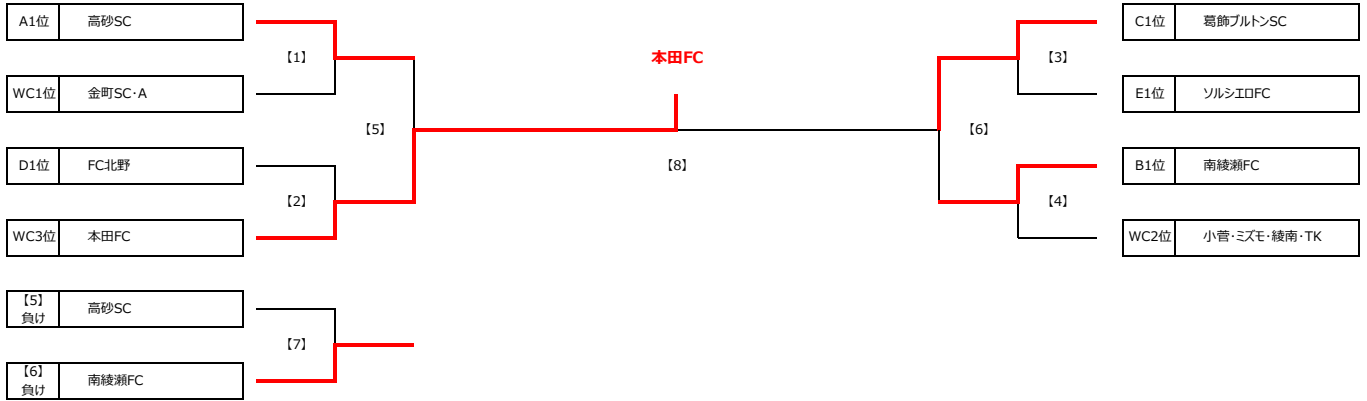

ジュニアサッカーリーグ大会2022 1年生大会 決勝トーナメント 組合せ表

節	開催日	時間	会場	対戦						審判は以下のように対応ください。 上段：主審、下段：補助審判		運営
				対戦相手	スコア	PK	結果	審判	審判			
[1]	12/25	日 9:00	上千葉公園運動場	A1位 高砂SC	8 4 前半 0 0 4 4 後半 0 0 PK	WC 1位 金町SC・A	D1位 FC北野 WC 3位 本田FC	E1位				
[2]	12/25	日 9:50	上千葉公園運動場	D1位 FC北野	1 1 前半 0 1 0 後半 1 3 2 PK	WC 3位 本田FC	A1位 高砂SC WC 1位 金町SC・A	E1位				
[3]	12/25	日 10:40	上千葉公園運動場	C1位 葛飾ブルトンSC	8 3 前半 1 1 5 後半 0 1 PK	E1位 ソルシエFC	B1位 南綾瀬FC WC 2位 小菅・ミズエ・綾南・TK	E1位				
[4]	12/25	日 11:30	上千葉公園運動場	B1位 南綾瀬FC	4 2 前半 0 1 2 後半 1 3 PK	WC 2位 小菅・ミズエ・綾南・TK	C1位 葛飾ブルトンSC E1位 ソルシエFC	E1位				
[5]	12/25	日 12:20	上千葉公園運動場	[1] 勝ち 高砂SC	0 0 前半 0 1 0 後半 1 3 PK	[2] 勝ち 本田FC	[3] 勝ち 葛飾ブルトンSC [4] 勝ち 南綾瀬FC	E1位				
[6]	12/25	日 13:10	上千葉公園運動場	[3] 勝ち 葛飾ブルトンSC	5 3 前半 0 0 2 後半 0 3 PK	[4] 勝ち 南綾瀬FC	[1] 勝ち 高砂SC [2] 勝ち 本田FC	E1位				
[7]	03/05	日 9:30	葛飾にいっぴくみらい公園運動場 多目的広場 A面 (正面左側)	[5] 負け 高砂SC	3 1 前半 1 4 2 後半 3 3 PK	[6] 負け 南綾瀬FC	審判部	運営部				
[8]	03/05	日 10:30	葛飾にいっぴくみらい公園運動場 多目的広場 A面 (正面左側)	[5] 勝ち 本田FC	7 1 前半 0 0 6 後半 0 3 延前 延後 PK	[6] 勝ち 葛飾ブルトンSC	審判部	運営部