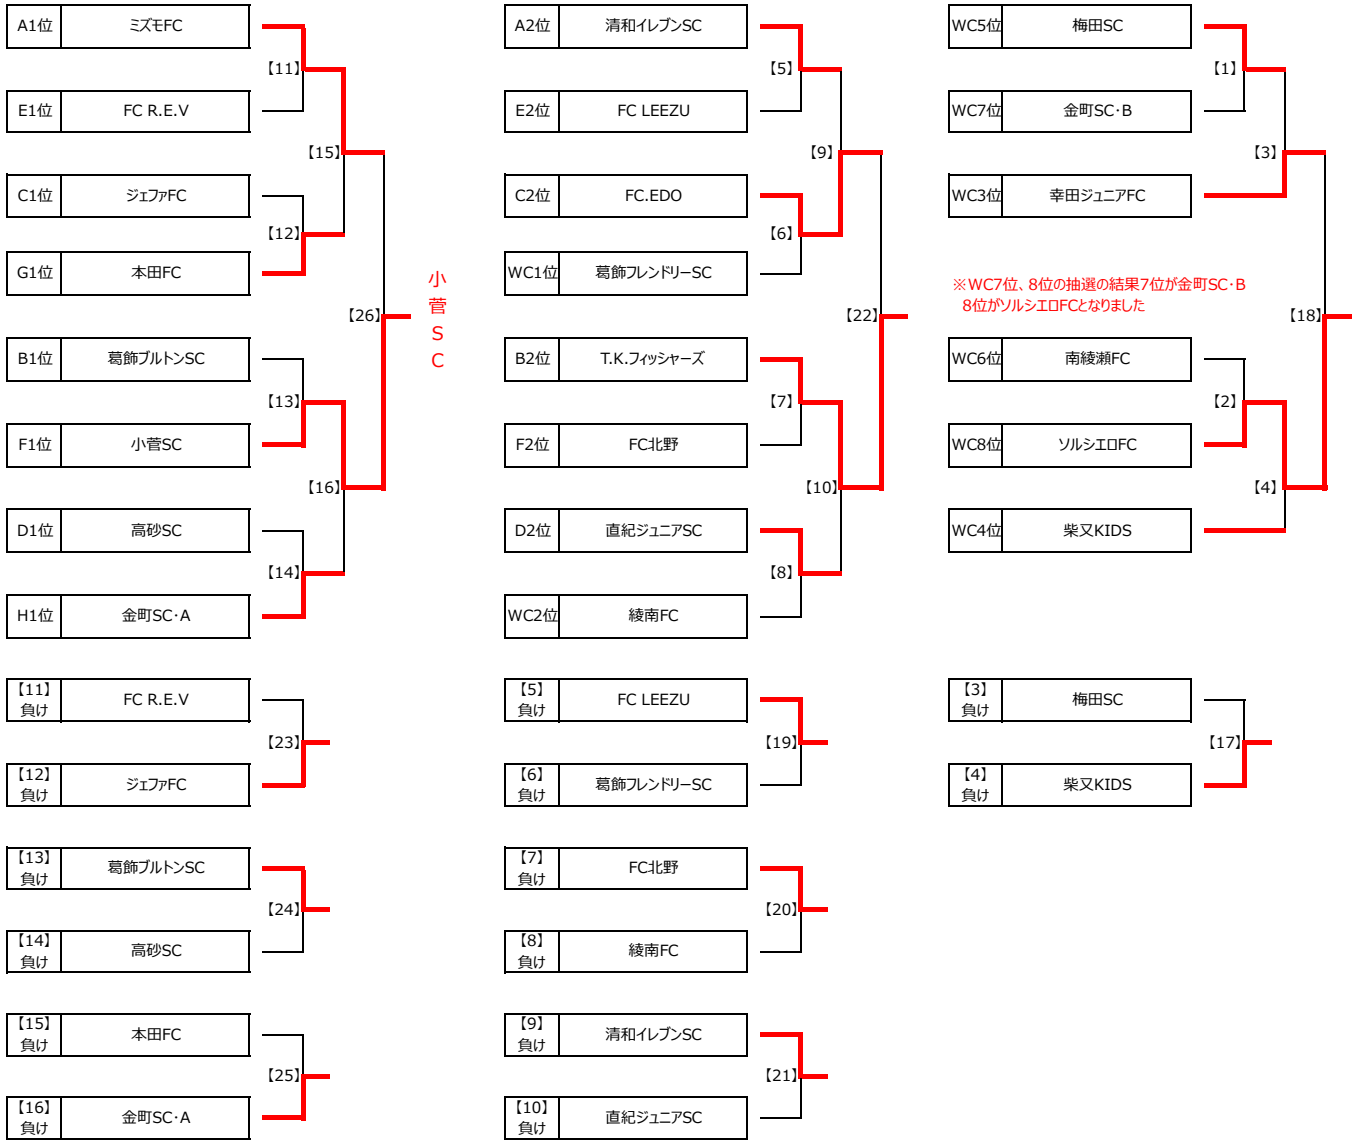

ジュニアサッカーリーグ大会2021 6年生大会 兼 6年生別別サッカー大会 予選リーグ 組合せ表

Group A		A1	A2	A3	勝点	得失差	総得点	総失点	順位
A1	ミスFC	☆	4 ○ 0	3 ○ 0	6	7	7	0	1
A2	梅田SC	0 ● 4	☆	0 ● 5	0	-9	0	9	3
A3	清和イレブンスC	0 ● 3	5 ○ 0	☆	3	2	5	3	2

Group B		B1	B2	B3	勝点	得失差	総得点	総失点	順位
B1	T.K.フィッシャーズ	☆	8 ○ 0	0 ● 7	3	-1	8	7	2
B2	金町SC-B	0 ● 8	☆	0 ● 10	0	-18	0	18	3
B3	葛飾ブルトンSC	7 ○ 0	10 ○ 0	☆	6	17	17	0	1

Group C		C1	C2	C3	勝点	得失差	総得点	総失点	順位
C1	ソルシエFC	☆	0 ● 7	0 ● 11	0	-18	0	18	3
C2	FC.EDO	7 ○ 0	☆	0 ● 5	3	2	7	5	2
C3	ジェアFC	11 ○ 0	5 ○ 0	☆	6	16	16	0	1

Group D		D1	D2	D3	勝点	得失差	総得点	総失点	順位
D1	直紀ジュニアSC	☆	0 ● 2	1 ○ 0	3	-1	1	2	2
D2	高砂SC	2 ○ 0	☆	5 ○ 1	6	6	7	1	1
D3	綾南FC	0 ● 1	1 ● 5	☆	0	-5	1	6	3

Group E		E1	E2	E3	勝点	得失差	総得点	総失点	順位
E1	葛飾フレンドリーSC	☆	0 ● 2	1 ● 3	0	-4	1	5	3
E2	FC LEEZU	2 ○ 0	☆	1 ● 2	3	1	3	2	2
E3	FC R.E.V	3 ○ 1	2 ○ 1	☆	6	3	5	2	1

Group F		F1	F2	F3	勝点	得失差	総得点	総失点	順位
F1	南綾瀬FC	☆	1 ● 6	0 ● 7	0	-12	1	13	3
F2	FC北野	6 ○ 1	☆	0 ● 6	3	-1	6	7	2
F3	小管SC	7 ○ 0	6 ○ 0	☆	6	13	13	0	1

Group M		G1	G2	勝点	得失差	総得点	総失点	順位	
G1	柴又KIDS	☆	0 ● 4	0	-6	0	6	2	
G2	本田FC	4 ○ 0	2 ○ 0	☆	6	6	6	0	1

Group N		H1	H2	勝点	得失差	総得点	総失点	順位	
H1	幸田ジュニアFC	☆	0 ● 3	0	-5	0	5	2	
H2	金町SC-A	3 ○ 0	2 ○ 0	☆	6	5	5	0	1

節	開催日	時間	会場	対戦	対戦		対戦		対戦		対戦		審判	運営		
					0	1	2	3	4	5	6	7			8	9
1	11/14	日	12:40	木根川橋球場	D1	直紀ジュニアSC	0	0 前半 1	2	D2	高砂SC	D3	綾南FC	D2		
2	11/14	日	13:50	木根川橋球場	D3	綾南FC	0	0 前半 0	1	D1	直紀ジュニアSC	D2	高砂SC	D2		
3	11/14	日	15:00	木根川橋球場	D2	高砂SC	5	2 前半 0	1	D3	綾南FC	D1	直紀ジュニアSC	D2		
1	10/31	日	10:30	小管球場 A面	E1	葛飾フレンドリーSC	0	0 前半 1	2	E2	FC LEEZU	H1	幸田ジュニアFC	E2		
1	10/31	日	11:30	小管球場 A面	H1	幸田ジュニアFC	0	0 前半 1	3	H2	金町SC-A	E1	葛飾フレンドリーSC	E2		
2	10/31	日	12:30	小管球場 A面	E3	FC R.E.V	3	2 前半 0	1	E1	葛飾フレンドリーSC	E2	FC LEEZU	E2		
2	10/31	日	13:30	小管球場 A面	H2	金町SC-A	2	1 前半 0	0	H1	幸田ジュニアFC	E3	FC R.E.V	E2		
3	10/31	日	14:30	小管球場 A面	E2	FC LEEZU	1	1 前半 1	2	E3	FC R.E.V	H2	金町SC-A	E2		
1	01/10	月	09:30	柴又球場	A1	ミスFC	4	3 前半 0	0	A2	梅田SC	F1	南綾瀬FC	A2		
1	01/10	月	10:30	柴又球場	F1	南綾瀬FC	1	0 前半 4	6	F2	FC北野	A1	ミスFC	A2		
1	12/18	土	11:00	葛飾にいじゅくみらい公園運動場 多目的広場	G1	柴又KIDS	0	0 前半 4	4	G2	本田FC	B1	T.K.フィッシャーズ	B2		
2	01/10	月	11:30	柴又球場	A3	清和イレブンスC	0	0 前半 2	3	A1	ミスFC	F3	小管SC	A2		
2	01/10	月	12:30	柴又球場	F3	小管SC	7	4 前半 0	0	F1	南綾瀬FC	F1	南綾瀬FC	A2		
2	12/18	土	14:00	葛飾にいじゅくみらい公園運動場 多目的広場	G2	本田FC	2	0 前半 0	0	G1	柴又KIDS	B3	葛飾ブルトンSC	B2		
3	01/10	月	13:30	柴又球場	A2	梅田SC	0	0 前半 3	5	A3	清和イレブンスC	B1	T.K.フィッシャーズ	B2		
3	01/10	月	14:30	柴又球場	F2	FC北野	0	0 前半 3	6	F3	小管SC	F2	FC北野	A2		
3	12/18	土	09:00	葛飾にいじゅくみらい公園運動場 多目的広場	B1	T.K.フィッシャーズ	8	6 前半 0	0	B2	金町SC-B	F3	小管SC	A2		
1	12/18	土	10:00	葛飾にいじゅくみらい公園運動場 多目的広場	C1	ソルシエFC	0	0 前半 3	7	C2	FC.EDO	A2	梅田SC	A2		
1	12/18	土	12:00	葛飾にいじゅくみらい公園運動場 多目的広場	B3	葛飾ブルトンSC	7	4 前半 0	0	B1	T.K.フィッシャーズ	C1	ソルシエFC	B2		
2	12/18	土	13:00	葛飾にいじゅくみらい公園運動場 多目的広場	C3	ジェアFC	11	6 前半 0	0	C1	ソルシエFC	G1	柴又KIDS	B2		
2	12/18	土	15:00	葛飾にいじゅくみらい公園運動場 多目的広場	B2	金町SC-B	0	0 前半 4	10	B3	葛飾ブルトンSC	G2	本田FC	B2		
3	12/18	土	16:00	葛飾にいじゅくみらい公園運動場 多目的広場	C2	FC.EDO	0	0 前半 0	5	C3	ジェアFC	G3	ジェアFC	B2		

ジュニアサッカーリーグ大会2021 6年生大会 兼 6年生送別サッカー大会 決勝トーナメント 組合せ表