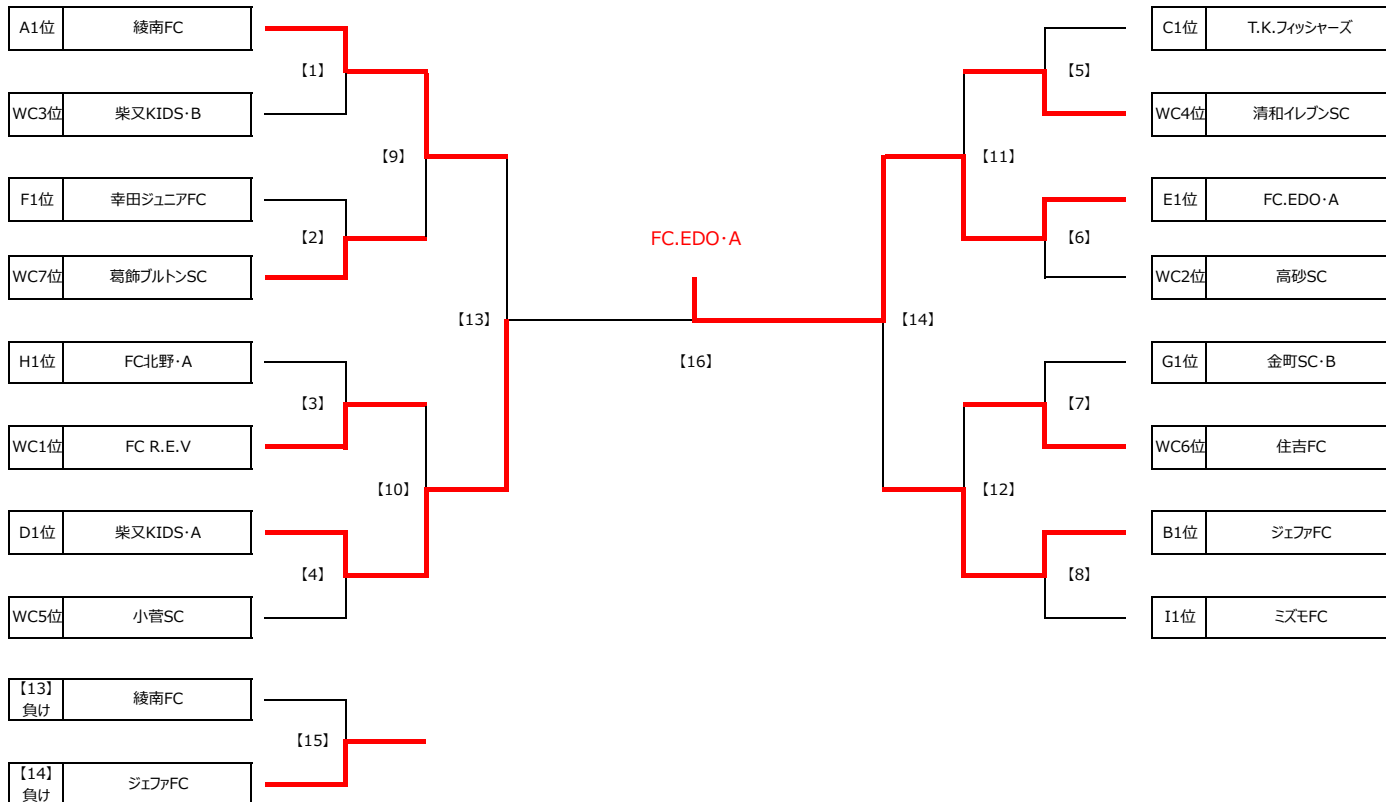

ジュニアサッカーリーグ大会2021 4年生大会 決勝トーナメント 組合せ表

MN	開催日	時間	会場	対戦				審判部は以下のように対応ください。 上段：主審/4番、下段：副審				運営
[1]	01/30	日 09:30	柴又球技場 A面 (土手側)	A1位	綾南FC	5	3 前半 0 2 後半 0	0	WC 3位	柴又KIDS・B	F1位 幸田ジュニアFC WC 7位 葛飾ブルトンSC	F1位
[2]	01/30	日 10:30	柴又球技場 A面 (土手側)	F1位	幸田ジュニアFC	0	0 前半 2 0 後半 2	4	WC 7位	葛飾ブルトンSC	A1位 綾南FC WC 3位 柴又KIDS・B	F1位
[3]	01/30	日 11:30	柴又球技場 A面 (土手側)	H1位	FC北野・A	0	0 前半 0 0 後半 0	0	WC 1位	FC R.E.V	D1位 柴又KIDS・A WC 5位 小菅SC	F1位
[4]	01/30	日 12:30	柴又球技場 A面 (土手側)	D1位	柴又KIDS・A	1	0 前半 1 1 後半 0	1	WC 5位	小菅SC	H1位 FC北野・A WC 1位 FC R.E.V	F1位
[5]	01/30	日 09:30	柴又球技場 B面 (川側)	C1位	T.K.フィッシャーズ	1	0 前半 3 1 後半 1	4	WC 4位	清和イレブンSC	E1位 FC.EDO・A WC 2位 高砂SC	E1位
[6]	01/30	日 10:30	柴又球技場 B面 (川側)	E1位	FC.EDO・A	1	1 前半 0 0 後半 0	0	WC 2位	高砂SC	C1位 T.K.フィッシャーズ WC 4位 清和イレブンSC	E1位
[7]	01/30	日 11:30	柴又球技場 B面 (川側)	G1位	金町SC・B	0	0 前半 0 0 後半 4	4	WC 6位	住吉FC	B1位 ジェファFC I1位 ミズエFC	E1位
[8]	01/30	日 12:30	柴又球技場 B面 (川側)	B1位	ジェファFC	5	3 前半 0 2 後半 1	1	I1位	ミズエFC	G1位 金町SC・B WC 6位 住吉FC	E1位
[9]	01/30	日 13:30	柴又球技場 A面 (土手側)	[1] 勝ち	綾南FC	6	4 前半 1 2 後半 0	1	[2] 勝ち	葛飾ブルトンSC	[3] 勝ち FC R.E.V [4] 勝ち 柴又KIDS・A	F1位
[10]	01/30	日 14:30	柴又球技場 A面 (土手側)	[3] 勝ち	FC R.E.V	0	0 前半 0 0 後半 2	2	[4] 勝ち	柴又KIDS・A	[1] 勝ち 綾南FC [2] 勝ち 葛飾ブルトンSC	F1位
[11]	01/30	日 13:30	柴又球技場 B面 (川側)	[5] 勝ち	清和イレブンSC	0	0 前半 1 0 後半 1	2	[6] 勝ち	FC.EDO・A	[7] 勝ち 住吉FC [8] 勝ち ジェファFC	E1位
[12]	01/30	日 14:30	柴又球技場 B面 (川側)	[7] 勝ち	住吉FC	0	0 前半 0 0 後半 3	3	[8] 勝ち	ジェファFC	[5] 勝ち 清和イレブンSC [6] 勝ち FC.EDO・A	E1位
[13]	03/06	日 13:00	葛飾にいじゅくみらい公園運動場 多目的広場 A面 (正面左側)	[9] 勝ち	綾南FC	1	0 前半 0 1 後半 1	1	[10] 勝ち	柴又KIDS・A	審判部	運営部
[14]	03/06	日 13:00	葛飾にいじゅくみらい公園運動場 多目的広場 B面 (正面右側)	[11] 勝ち	FC.EDO・A	4	1 前半 1 3 後半 0	1	[12] 勝ち	ジェファFC	審判部	運営部
[15]	03/06	日 15:00	葛飾にいじゅくみらい公園運動場 多目的広場 B面 (正面右側)	[13] 負け	綾南FC	1	0 前半 2 1 後半 2	4	[14] 負け	ジェファFC	審判部	運営部
[16]	03/06	日 15:00	葛飾にいじゅくみらい公園運動場 多目的広場 A面 (正面左側)	[13] 勝ち	柴又KIDS・A	1	1 前半 2 0 後半 2	4	[14] 勝ち	FC.EDO・A	審判部	運営部