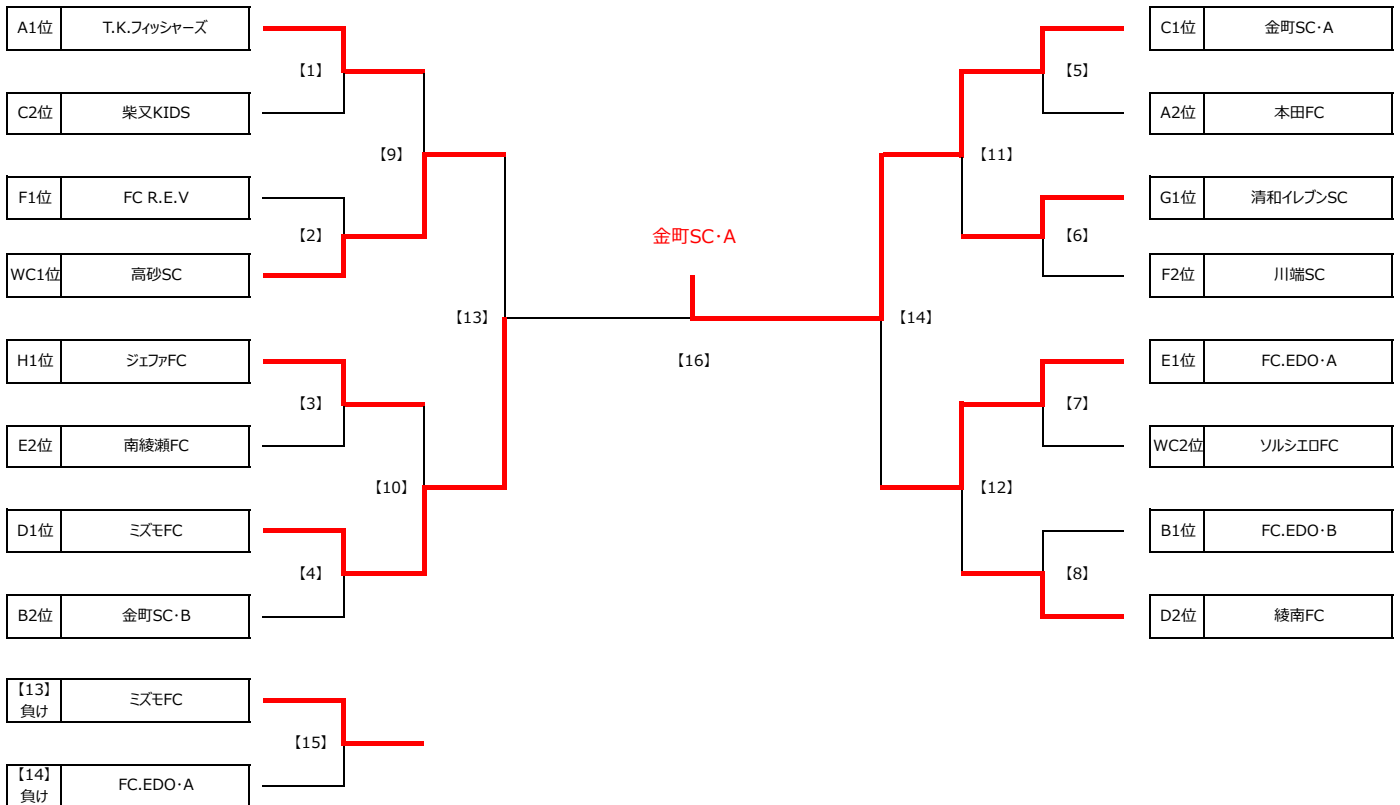

ジュニアサッカーリーグ大会2021 3年生大会 決勝トーナメント 組合せ表

MN	開催日	時間	会場	対戦				審判部は以下のように対応ください。 上段：主審/4番、下段：副審	運営	
[1]	01/22 土	09:30	柴又球技場 A面 (土手側)	A1位	T.K.フィッシャーズ	5 3 前半 2 2 後半 0	C2位	柴又KIDS	F1位 FC R.E.V WC1位 高砂SC	F1位
[2]	01/22 土	10:30	柴又球技場 A面 (土手側)	F1位	FC R.E.V	0 0 前半 3 0 後半 1	WC1位	高砂SC	A1位 T.K.フィッシャーズ C2位 柴又KIDS	F1位
[3]	01/22 土	11:30	柴又球技場 A面 (土手側)	H1位	ジェファFC	3 3 前半 0 0 後半 0	E2位	南綾瀬FC	D1位 ミズモFC B2位 金町SC-B	F1位
[4]	01/22 土	12:30	柴又球技場 A面 (土手側)	D1位	ミズモFC	4 1 前半 0 3 後半 0	B2位	金町SC-B	H1位 ジェファFC E2位 南綾瀬FC	F1位
[5]	01/22 土	09:30	柴又球技場 B面 (川側)	C1位	金町SC-A	3 2 前半 0 1 後半 1	A2位	本田FC	G1位 清和イレブンスC F2位 川端SC	G1位
[6]	01/22 土	10:30	柴又球技場 B面 (川側)	G1位	清和イレブンスC	5 3 前半 0 2 後半 0	F2位	川端SC	C1位 金町SC-A A2位 本田FC	G1位
[7]	01/22 土	11:30	柴又球技場 B面 (川側)	E1位	FC.EDO-A	4 3 前半 0 1 後半 1	WC2位	ソルシエFC	B1位 FC.EDO-B D2位 綾南FC	G1位
[8]	01/22 土	12:30	柴又球技場 B面 (川側)	B1位	FC.EDO-B	0 0 前半 1 0 後半 1	D2位	綾南FC	E1位 FC.EDO-A WC2位 ソルシエFC	G1位
[9]	01/22 土	13:30	柴又球技場 A面 (土手側)	[1] 勝ち	T.K.フィッシャーズ	0 0 前半 0 0 後半 0	[2] 勝ち	高砂SC	[3] ジェファFC [4] ミズモFC	F1位
[10]	01/22 土	14:30	柴又球技場 A面 (土手側)	[3] 勝ち	ジェファFC	3 1 前半 4 2 後半 0	[4] 勝ち	ミズモFC	[1] T.K.フィッシャーズ [2] 高砂SC	F1位
[11]	01/22 土	13:30	柴又球技場 B面 (川側)	[5] 勝ち	金町SC-A	5 4 前半 0 1 後半 0	[6] 勝ち	清和イレブンスC	[7] FC.EDO-A [8] 綾南FC	G1位
[12]	01/22 土	14:30	柴又球技場 B面 (川側)	[7] 勝ち	FC.EDO-A	4 2 前半 0 2 後半 1	[8] 勝ち	綾南FC	[5] 金町SC-A [6] 清和イレブンスC	G1位
[13]	03/20 日	09:45	奥戸総合スポーツセンター陸上競技場 A面 (正面左側)	[9] 勝ち	高砂SC	0 0 前半 0 0 後半 0	[10] 勝ち	ミズモFC	審判部	運営部
[14]	03/20 日	09:45	奥戸総合スポーツセンター陸上競技場 B面 (正面右側)	[11] 勝ち	金町SC-A	4 2 前半 0 2 後半 1	[12] 勝ち	FC.EDO-A	審判部	運営部
[15]	03/20 日	10:45	奥戸総合スポーツセンター陸上競技場 B面 (正面右側)	[13] 負け	ミズモFC	3 0 前半 0 3 後半 1	[14] 負け	FC.EDO-A	審判部	運営部
[16]	03/20 日	10:45	奥戸総合スポーツセンター陸上競技場 A面 (正面左側)	[13] 勝ち	高砂SC	1 0 前半 3 1 後半 1	[14] 勝ち	金町SC-A	審判部	運営部