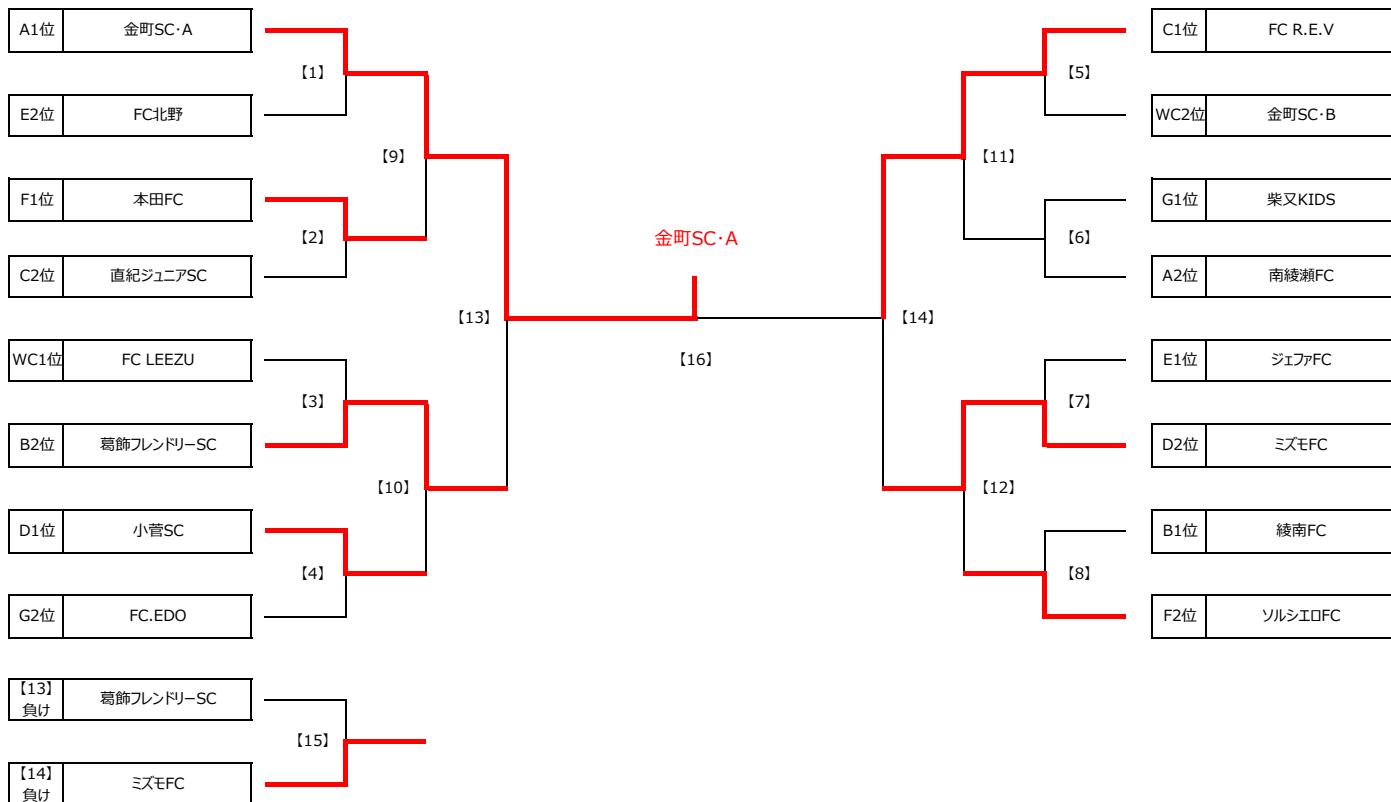

ジュニアサッカーリーグ大会2021 2年生大会 決勝トーナメント 組合せ表

MN	開催日	時間	会場	対戦				審判割は以下のように対応ください。 上段：主審/4番、下段：副審				運営		
[1]	01/23	日 09:00	上千葉公園運動場	A1位	金町SC-A	4	2 前半 1 2 後半 1	2	E2位	FC北野	F1位	本田FC C2位	直紀ジュニアSC	F1位
[2]	01/23	日 10:00	上千葉公園運動場	F1位	本田FC	9	6 前半 1 3 後半 0	1	C2位	直紀ジュニアSC	A1位	金町SC-A E2位	FC北野	F1位
[3]	01/23	日 11:00	上千葉公園運動場	WC 1位	FC LEEZU	0	0 前半 1 0 後半 4	5	B2位	葛飾フレンドリーSC	D1位	小菅SC G2位	FC.EDO	F1位
[4]	01/23	日 12:00	上千葉公園運動場	D1位	小菅SC	3	2 前半 1 1 後半 0	1	G2位	FC.EDO	WC 1位	FC LEEZU B2位	葛飾フレンドリーSC	F1位
[5]	02/06	日 09:00	上千葉公園運動場	C1位	FC R.E.V	4	2 前半 1 2 後半 0	1	WC 2位	金町SC-B	G1位	柴又KIDS A2位	南綾瀬FC	G1位
[6]	02/06	日 10:00	上千葉公園運動場	G1位	柴又KIDS	2	0 前半 0 2 後半 1	1	A2位	南綾瀬FC	C1位	FC R.E.V WC 2位	金町SC-B	G1位
[7]	02/06	日 11:00	上千葉公園運動場	E1位	ジェファFC	2	0 前半 2 2 後半 0	2	D2位	ミズモFC	B1位	綾南FC F2位	ソルシエFC	G1位
[8]	02/06	日 12:00	上千葉公園運動場	B1位	綾南FC	0	0 前半 3 0 後半 6	9	F2位	ソルシエFC	E1位	ジェファFC D2位	ミズモFC	G1位
[9]	01/23	日 13:00	上千葉公園運動場	[1] 勝ち	金町SC-A	3	2 前半 0 1 後半 0	0	[2] 勝ち	本田FC	[3] 勝ち [4] 勝ち	葛飾フレンドリーSC 小菅SC		F1位
[10]	01/23	日 14:00	上千葉公園運動場	[3] 勝ち	葛飾フレンドリーSC	2	0 前半 0 2 後半 1	1	[4] 勝ち	小菅SC	[1] 勝ち [2] 勝ち	金町SC-A 本田FC		F1位
[11]	02/06	日 13:00	上千葉公園運動場	[5] 勝ち	FC R.E.V	5	1 前半 2 4 後半 2	4	[6] 勝ち	柴又KIDS	[7] 勝ち [8] 勝ち	ミズモFC ソルシエFC		G1位
[12]	02/06	日 14:00	上千葉公園運動場	[7] 勝ち	ミズモFC	2	1 前半 0 1 後半 1	1	[8] 勝ち	ソルシエFC	[5] 勝ち [6] 勝ち	FC R.E.V 柴又KIDS		G1位
[13]	03/13	日 09:30	葛飾にいっしょくみらい公園運動場 多目的広場 A面 (正面左側)	[9] 勝ち	金町SC-A	5	4 前半 0 1 後半 0	0	[10] 勝ち	葛飾フレンドリーSC		審判部		運営部
[14]	03/13	日 09:30	葛飾にいっしょくみらい公園運動場 多目的広場 B面 (正面右側)	[11] 勝ち	FC R.E.V	1	1 前半 0 0 後半 1	1	[12] 勝ち	ミズモFC		審判部		運営部
[15]	03/13	日 10:25	葛飾にいっしょくみらい公園運動場 多目的広場 B面 (正面右側)	[13] 負け	葛飾フレンドリーSC	0	0 前半 2 0 後半 2	4	[14] 負け	ミズモFC		審判部		運営部
[16]	03/13	日 10:25	葛飾にいっしょくみらい公園運動場 多目的広場 A面 (正面左側)	[13] 勝ち	金町SC-A	4	3 前半 1 1 後半 1 延前 延後	2	[14] 勝ち	FC R.E.V		審判部		運営部