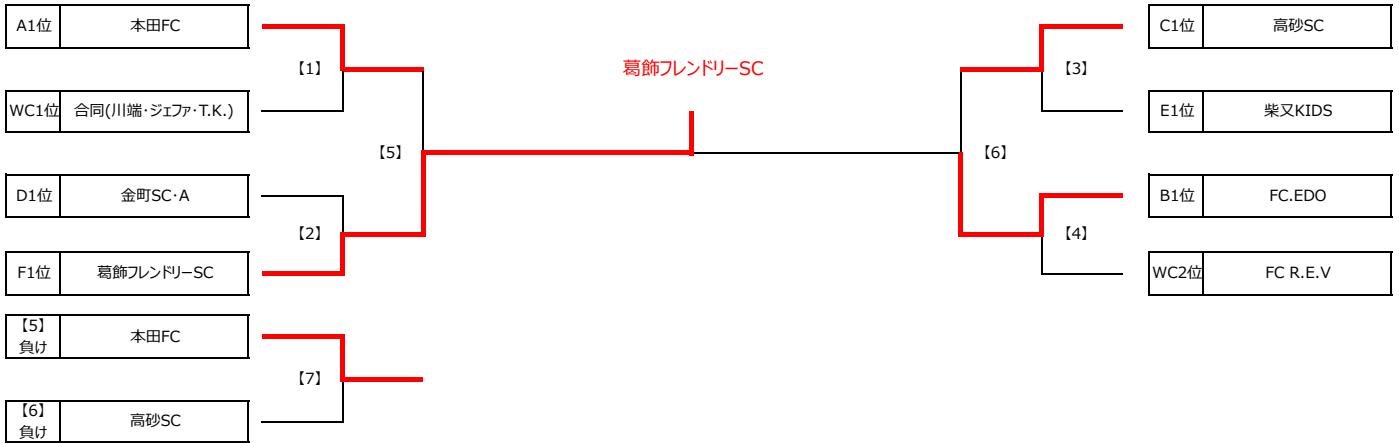

ジュニアサッカーリーグ大会2021 1年生大会 決勝トーナメント 組合せ表

MN	開催日	時間	会 場	対 戦				審判副は以下のように対応ください。 上段：主審/4番、下段：副審		運営
				対戦相手	スコア	PK	対戦相手	スコア	PK	
[1]	12/26	日 09:00	上千葉公園運動場	A1位 本田FC	5-3	2-3 前半 1 後半 3	4	WC 1位 合同(川端・ジェファ・T.K.)	D1位 金町SC・A F1位 葛飾フレンドリーSC	WC 1位
[2]	12/26	日 09:50	上千葉公園運動場	D1位 金町SC・A	0-0	0-0 前半 1 後半 3	4	F1位 葛飾フレンドリーSC	A1位 本田FC WC 1位 合同(川端・ジェファ・T.K.)	WC 1位
[3]	12/26	日 10:40	上千葉公園運動場	C1位 高砂SC	4-3	1-3 前半 1 後半 0	1	E1位 柴又KIDS	B1位 FC.EDO WC 2位 FC R.E.V	WC 1位
[4]	12/26	日 11:30	上千葉公園運動場	B1位 FC.EDO	7-3	4-3 前半 0 後半 0	0	WC 2位 FC R.E.V	C1位 高砂SC E1位 柴又KIDS	WC 1位
[5]	03/06	日 09:30	葛飾にいじゅくみらい公園運動場 多目的広場 A面 (正面左側)	[1] 勝ち 本田FC	0-0	0-0 前半 3 後半 1	4	[2] 勝ち 葛飾フレンドリーSC	審判部	運営部
[6]	03/06	日 09:30	葛飾にいじゅくみらい公園運動場 多目的広場 B面 (正面右側)	[3] 勝ち 高砂SC	3-2	1-2 前半 2 後半 4	6	[4] 勝ち FC.EDO	審判部	運営部
[7]	03/06	日 10:25	葛飾にいじゅくみらい公園運動場 多目的広場 B面 (正面右側)	[5] 負け 本田FC	2-2	0-2 前半 0 後半 1	1	[6] 負け 高砂SC	審判部	運営部
[8]	03/06	日 10:25	葛飾にいじゅくみらい公園運動場 多目的広場 A面 (正面左側)	[5] 勝ち 葛飾フレンドリーSC	7-5	2-5 前半 1 後半 0	1	[6] 勝ち FC.EDO	審判部	運営部