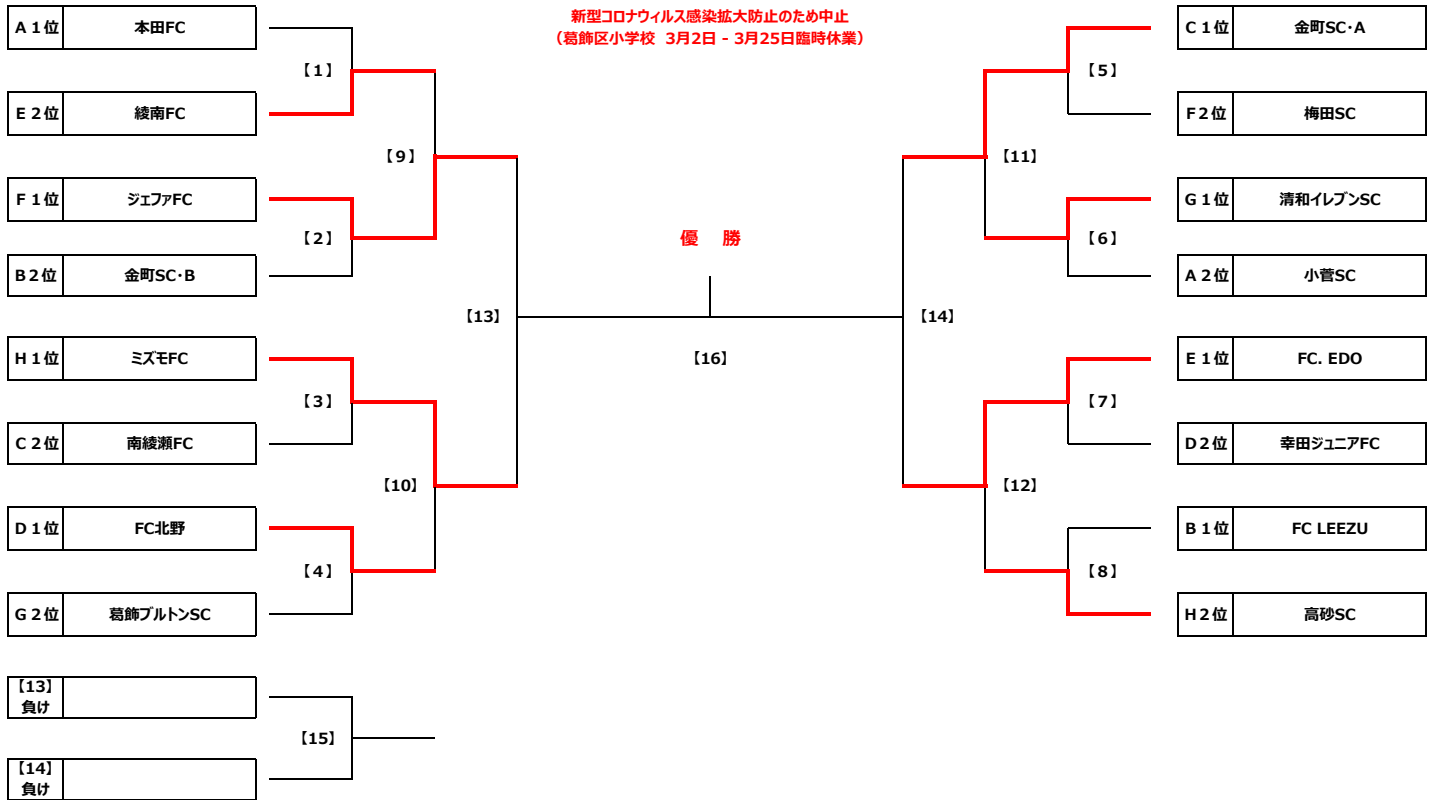

ジュニアサッカーリーグ大会2019 5年生大会 決勝トーナメント 組合せ表

新型コロナウイルス感染拡大防止のため中止
(葛飾区小学校 3月2日 - 3月25日臨時休業)

MN	開催日	時間	会場	対 戦				審判割は話し合いで決めてください (上級審判から主審、副審、4番)	運営	
[1]	02/09 日	11:15	葛飾区奥戸総合スポーツセンター 陸上競技場	A1位	本田FC	0 0 前半 2 7 0 0 後半 5	E2位	綾南FC	F1位 ジェアFC B2位 金町SC・B	F1位
[2]	02/09 日	12:15	葛飾区奥戸総合スポーツセンター 陸上競技場	F1位	ジェアFC	10 4 前半 0 0 6 6 後半 0	B2位	金町SC・B	A1位 本田FC E2位 綾南FC	F1位
[3]	02/09 日	13:15	葛飾区奥戸総合スポーツセンター 陸上競技場	H1位	ミスモFC	5 3 前半 0 0 2 2 後半 0	C2位	南綾瀬FC	D1位 FC北野 G2位 葛飾ブルトンSC	F1位
[4]	02/09 日	14:15	葛飾区奥戸総合スポーツセンター 陸上競技場	D1位	FC北野	1 1 前半 0 0 0 0 後半 0	G2位	葛飾ブルトンSC	H1位 ミスモFC C2位 南綾瀬FC	F1位
[5]	02/09 日	09:30	葛飾区木根川橋球技場	C1位	金町SC・A	1 0 前半 0 0 1 1 後半 0	F2位	梅田SC	G1位 清和イレブンスC A2位 小菅SC	G1位
[6]	02/09 日	10:30	葛飾区木根川橋球技場	G1位	清和イレブンスC	4 3 前半 0 0 1 1 後半 0	A2位	小菅SC	C1位 金町SC・A F2位 梅田SC	G1位
[7]	02/09 日	11:30	葛飾区木根川橋球技場	E1位	FC. EDO	2 0 前半 0 0 2 2 後半 0	D2位	幸田ジュニアFC	B1位 FC LEEZU H2位 高砂SC	G1位
[8]	02/09 日	12:30	葛飾区木根川橋球技場	B1位	FC LEEZU	2 2 前半 0 2 0 0 後半 2	H2位	高砂SC	E1位 FC. EDO D2位 幸田ジュニアFC	G1位
[9]	02/09 日	15:15	葛飾区奥戸総合スポーツセンター 陸上競技場	[1] 勝ち	綾南FC	0 0 前半 3 5 0 0 後半 2	[2] 勝ち	ジェアFC	[3] ミスモFC [4] FC北野	F1位
[10]	02/09 日	16:15	葛飾区奥戸総合スポーツセンター 陸上競技場	[3] 勝ち	ミスモFC	3 2 前半 0 0 1 1 後半 0	[4] 勝ち	FC北野	[1] 綾南FC [2] ジェアFC	F1位
[11]	02/09 日	13:30	葛飾区木根川橋球技場	[5] 勝ち	金町SC・A	2 2 前半 0 0 0 0 後半 0	[6] 勝ち	清和イレブンスC	[7] FC. EDO [8] 高砂SC	G1位
[12]	02/09 日	14:30	葛飾区木根川橋球技場	[7] 勝ち	FC. EDO	6 2 前半 0 0 4 4 後半 0	[8] 勝ち	高砂SC	[5] 金町SC・A [6] 清和イレブンスC	G1位
[13]				[9] 勝ち	ジェアFC	前半 後半 PK	[10] 勝ち	ミスモFC	審判部	運営部
[14]				[11] 勝ち	金町SC・A	前半 後半 PK	[12] 勝ち	FC. EDO	審判部	運営部
[15]				[13] 負け		前半 後半 PK	[14] 負け		審判部	運営部
[16]				[13] 勝ち		前半 後半 延前 延後 PK	[14] 勝ち		審判部	運営部