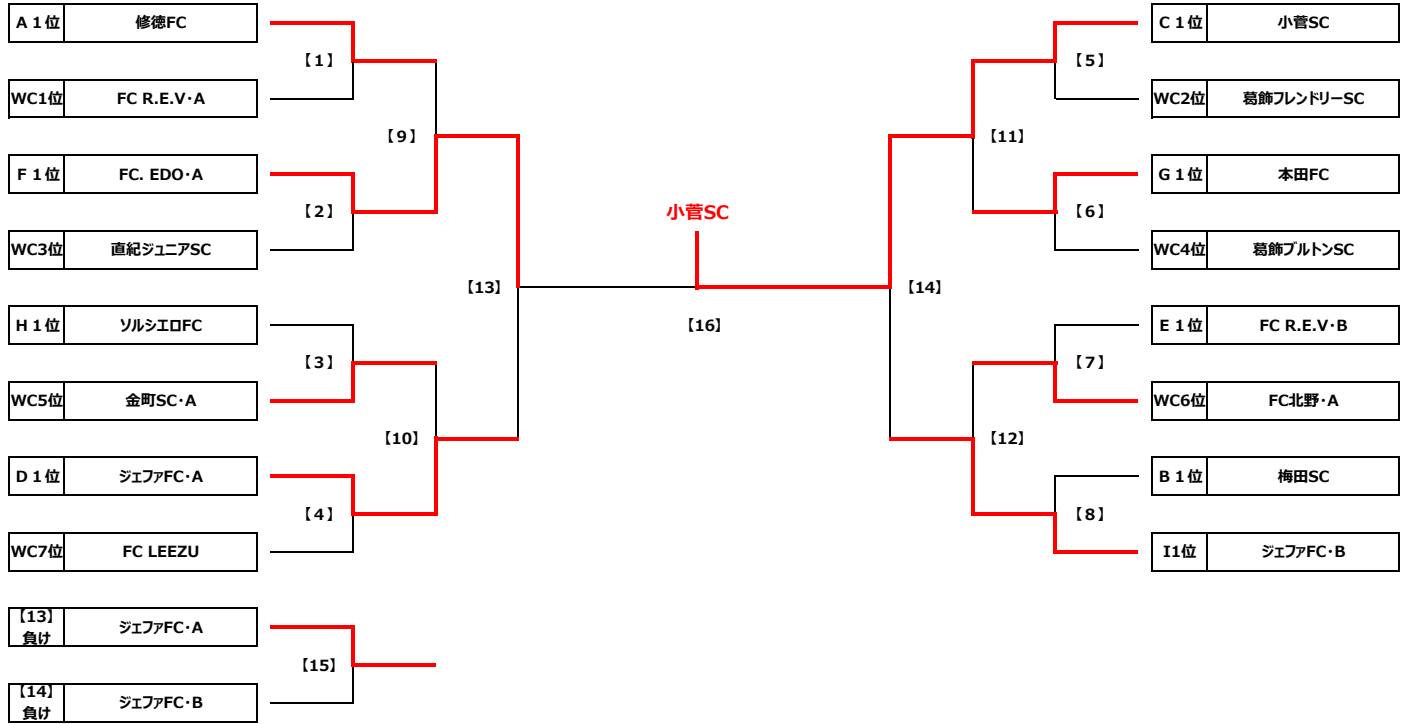

ジュニアサッカーリーグ大会2018 2年生大会 決勝トーナメント 組合せ表

MN	開催日	時間	会場	対戦				審判部	運営部				
[1]	12/09 日	09:30	葛飾区木根川橋球技場	A1位	修徳FC	3	1 前半 0 2 後半 2	2	WC 1位	FC.R.E.V・A	F1位	FC.EDO・A 直紀ジュニアSC	F1位
[2]	12/09 日	10:30	葛飾区木根川橋球技場	F1位	FC.EDO・A	6	3 前半 0 3 後半 0	0	WC 3位	直紀ジュニアSC	F1位	A1位 修徳FC WC 1位 FC.R.E.V・A	F1位
[3]	12/09 日	11:30	葛飾区木根川橋球技場	H1位	ソルシエFC	0	0 前半 1 0 後半 3	4	WC 5位	金町SC・A	F1位	D1位 ジェファFC・A WC 7位 FC LEEZU	F1位
[4]	12/09 日	12:30	葛飾区木根川橋球技場	D1位	ジェファFC・A	4	2 前半 0 2 後半 0	0	WC 7位	FC LEEZU	F1位	H1位 ソルシエFC WC 5位 金町SC・A	F1位
[5]	12/09 日	09:30	葛飾区上千葉公園運動場	C1位	小菅SC	3	2 前半 0 1 後半 0	0	WC 2位	葛飾フレンドリーSC	G1位	G1位 本田FC WC 4位 葛飾ブルトンSC	G1位
[6]	12/09 日	10:30	葛飾区上千葉公園運動場	G1位	本田FC	1	0 前半 0 1 後半 0	0	WC 4位	葛飾ブルトンSC	G1位	C1位 小菅SC WC 2位 葛飾フレンドリーSC	G1位
[7]	12/09 日	11:30	葛飾区上千葉公園運動場	E1位	FC.R.E.V・B	0	0 前半 0 0 後半 1	1	WC 6位	FC北野・A	G1位	B1位 梅田SC I1位 ジェファFC・B	G1位
[8]	12/09 日	12:30	葛飾区上千葉公園運動場	B1位	梅田SC	1	1 前半 3 0 後半 3	6	I1位	ジェファFC・B	G1位	E1位 FC.R.E.V・B WC 6位 FC北野・A	G1位
[9]	12/09 日	13:30	葛飾区木根川橋球技場	[1] 勝ち	修徳FC	0	0 前半 0 0 後半 5	5	[2] 勝ち	FC.EDO・A	F1位	[3] 勝ち 金町SC・A [4] 勝ち ジェファFC・A	F1位
[10]	12/09 日	14:30	葛飾区木根川橋球技場	[3] 勝ち	金町SC・A	4	2 前半 5 2 後半 2	7	[4] 勝ち	ジェファFC・A	F1位	[1] 勝ち 修徳FC [2] 勝ち FC.EDO・A	F1位
[11]	12/09 日	13:30	葛飾区上千葉公園運動場	[5] 勝ち	小菅SC	2	1 前半 0 1 後半 0	0	[6] 勝ち	本田FC	G1位	[7] 勝ち FC北野・A [8] 勝ち ジェファFC・B	G1位
[12]	12/09 日	14:30	葛飾区上千葉公園運動場	[7] 勝ち	FC北野・A	0	0 前半 6 0 後半 5	11	[8] 勝ち	ジェファFC・B	G1位	[5] 勝ち 小菅SC [6] 勝ち 本田FC	G1位
[13]	03/16 土	11:00	葛飾区水元総合スポーツセンター 多目的広場 A面 (正面右側)	[9] 勝ち	FC.EDO・A	1	1 前半 0 0 後半 1	1	[10] 勝ち	ジェファFC・A	運営部	審判部	運営部
[14]	03/16 土	11:00	葛飾区水元総合スポーツセンター 多目的広場 B面 (正面左側)	[11] 勝ち	小菅SC	3	2 前半 0 1 後半 2	2	[12] 勝ち	ジェファFC・B	運営部	審判部	運営部
[15]	03/16 土	13:00	葛飾区水元総合スポーツセンター 多目的広場 B面 (正面左側)	[13] 負け	ジェファFC・A	3	1 前半 0 2 後半 2	2	[14] 負け	ジェファFC・B	運営部	審判部	運営部
[16]	03/16 土	13:00	葛飾区水元総合スポーツセンター 多目的広場 A面 (正面右側)	[13] 勝ち	FC.EDO・A	0	0 前半 1 0 後半 6 延前 延後	7	[14] 勝ち	小菅SC	運営部	審判部	運営部