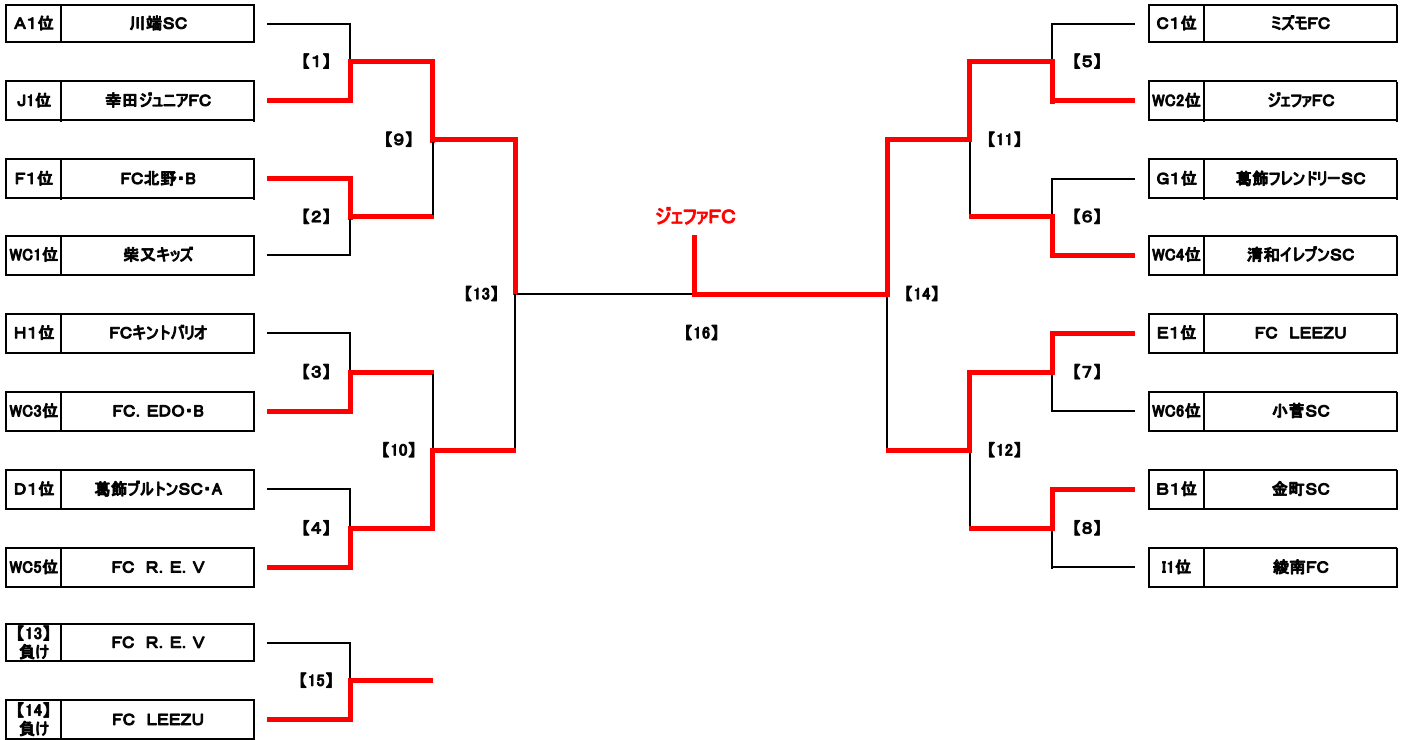

ジュニアサッカーリーグ大会2017 4年生大会 決勝トーナメント 組合せ表

MN	開催日	時間	会場	対 戦				上段：主審・第4の審判 下段：副審	運営
[1]	02/24 土	09:30	柴又球技場 A面(土手側)	A1位 川端SC	0 0 前半 4 5 0 後半 1	J1位 幸田ジュニアFC	F1位 FC北野・B WC1位 柴又キッズ	F1位	
[2]	02/24 土	10:30	柴又球技場 A面(土手側)	F1位 FC北野・B	1 0 前半 1 1 1 後半 0	WC1位 柴又キッズ	A1位 川端SC J1位 幸田ジュニアFC	F1位	
[3]	02/24 土	11:30	柴又球技場 A面(土手側)	H1位 FCキントパリオ	0 0 前半 4 5 0 後半 1	WC3位 FC. EDO・B	D1位 葛飾ブルトンSC・A WC5位 FC R. E. V	F1位	
[4]	02/24 土	12:30	柴又球技場 A面(土手側)	D1位 葛飾ブルトンSC・A	1 0 前半 2 2 1 後半 0	WC5位 FC R. E. V	H1位 FCキントパリオ WC3位 FC. EDO・B	F1位	
[5]	02/24 土	09:30	柴又球技場 B面(川側)	C1位 ミズモFC	1 0 前半 0 1 1 後半 1	WC2位 ジェファFC	G1位 葛飾フレンドリーSC WC4位 清和イレブンスC	G1位	
[6]	02/24 土	10:30	柴又球技場 B面(川側)	G1位 葛飾フレンドリーSC	1 0 前半 0 1 1 後半 1	WC4位 清和イレブンスC	C1位 ミズモFC WC2位 ジェファFC	G1位	
[7]	02/24 土	11:30	柴又球技場 B面(川側)	E1位 FC LEEZU	1 1 前半 0 0 0 後半 0	WC6位 小菅SC	B1位 金町SC I1位 綾南FC	G1位	
[8]	02/24 土	12:30	柴又球技場 B面(川側)	B1位 金町SC	3 1 前半 1 1 2 後半 0	I1位 綾南FC	E1位 FC LEEZU WC6位 小菅SC	G1位	
[9]	02/24 土	13:30	柴又球技場 A面(土手側)	[1] 勝ち 幸田ジュニアFC	2 2 前半 0 0 0 後半 0	[2] 勝ち FC北野・B	[3] 勝ち FC. EDO・B [4] 勝ち FC R. E. V	F1位	
[10]	02/24 土	14:30	柴又球技場 A面(土手側)	[3] 勝ち FC. EDO・B	0 0 前半 0 0 0 後半 0	[4] 勝ち FC R. E. V	[1] 勝ち 幸田ジュニアFC [2] 勝ち FC北野・B	F1位	
[11]	02/24 土	13:30	柴又球技場 B面(川側)	[5] 勝ち ジェファFC	3 3 前半 0 1 0 後半 1	[6] 勝ち 清和イレブンスC	[7] 勝ち FC LEEZU [8] 勝ち 金町SC	G1位	
[12]	02/24 土	14:30	柴又球技場 B面(川側)	[7] 勝ち FC LEEZU	0 0 前半 0 0 0 後半 0	[8] 勝ち 金町SC	[5] 勝ち ジェファFC [6] 勝ち 清和イレブンスC	G1位	
[13]	03/11 日	10:00	東金町運動場 A面(正面左側)	[9] 勝ち 幸田ジュニアFC	3 1 前半 1 2 2 後半 1	[10] 勝ち FC R. E. V	審判部	運営部	
[14]	03/11 日	10:00	東金町運動場 B面(正面右側)	[11] 勝ち ジェファFC	4 1 前半 0 2 3 後半 2	[12] 勝ち FC LEEZU	審判部	運営部	
[15]	03/11 日	12:00	東金町運動場 B面(正面右側)	[13] 負け FC R. E. V	1 0 前半 0 1 1 後半 1	[14] 負け FC LEEZU	審判部	運営部	
[16]	03/11 日	12:00	東金町運動場 A面(正面左側)	[13] 勝ち 幸田ジュニアFC	2 2 前半 2 5 0 後半 3	[14] 勝ち ジェファFC	審判部	運営部	