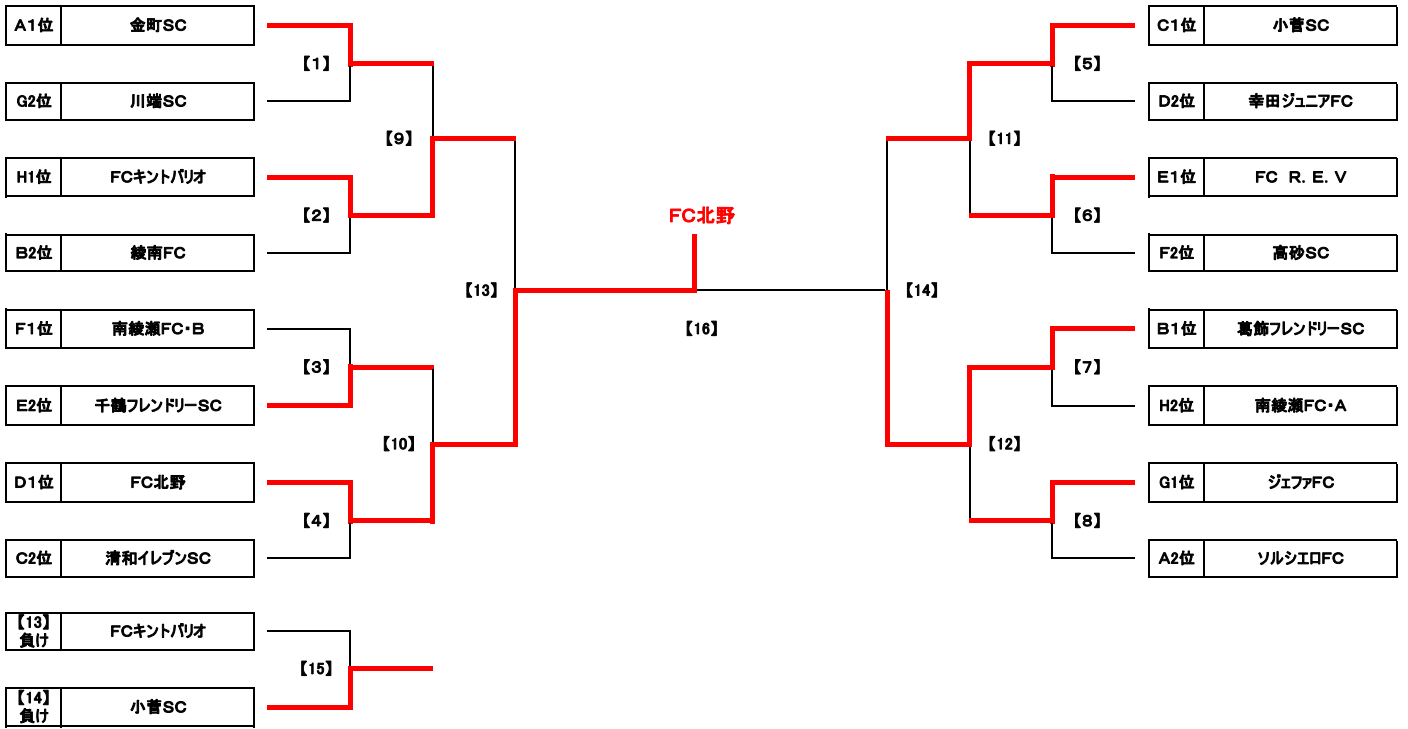

ジュニアサッカーリーグ大会2015 2年生大会 決勝トーナメント 組合せ表

MN	開催日	時間	会場	対 戦				上段：主審 下段：第4の審判		運営
				対戦相手	スコア	対戦相手	スコア	審判	審判	
[1]	01/10 日	10:00	上千葉公園運動場	A1位 金町SC	10 6 前半 0 0 4 後半 0 0 PK	G2位 川端SC	H1位 FCキントパリオ B2位 綾南FC	A1位		
[2]	01/10 日	10:45	上千葉公園運動場	H1位 FCキントパリオ	6 4 前半 0 1 2 後半 1 1 PK	B2位 綾南FC	A1位 金町SC G2位 川端SC	A1位		
[3]	01/10 日	11:30	上千葉公園運動場	F1位 南綾瀬FC・B	1 0 前半 2 4 1 後半 2 4 PK	E2位 千鶴フレンドリーSC	D1位 FC北野 C2位 清和イレブンスC	A1位		
[4]	01/10 日	12:15	上千葉公園運動場	D1位 FC北野	5 3 前半 0 0 2 後半 0 0 PK	C2位 清和イレブンスC	F1位 南綾瀬FC・B E2位 千鶴フレンドリーSC	A1位		
[5]	01/17 日	10:00	上千葉公園運動場	C1位 小菅SC	4 3 前半 0 1 1 後半 1 1 PK	D2位 幸田ジュニアFC	E1位 FC R. E. V F2位 高砂SC	C1位		
[6]	01/17 日	10:45	上千葉公園運動場	E1位 FC R. E. V	9 7 前半 0 1 2 後半 1 1 PK	F2位 高砂SC	C1位 小菅SC D2位 幸田ジュニアFC	C1位		
[7]	01/17 日	11:30	上千葉公園運動場	B1位 葛飾フレンドリーSC	4 2 前半 0 0 2 後半 0 0 PK	H2位 南綾瀬FC・A	G1位 ジェファFC A2位 ソルシエロFC	C1位		
[8]	01/17 日	12:15	上千葉公園運動場	G1位 ジェファFC	4 2 前半 2 2 2 後半 0 2 PK	A2位 ソルシエロFC	B1位 葛飾フレンドリーSC H2位 南綾瀬FC・A	C1位		
[9]	01/10 日	13:00	上千葉公園運動場	[1] 勝ち 金町SC	0 0 前半 2 4 0 後半 2 4 PK	[2] 勝ち FCキントパリオ	[3] 勝ち 千鶴フレンドリーSC [4] 勝ち FC北野	A1位		
[10]	01/10 日	13:45	上千葉公園運動場	[3] 勝ち 千鶴フレンドリーSC	2 1 前半 1 3 1 後半 2 3 PK	[4] 勝ち FC北野	[1] 勝ち 金町SC [2] 勝ち FCキントパリオ	A1位		
[11]	01/17 日	13:00	上千葉公園運動場	[5] 勝ち 小菅SC	2 0 前半 0 0 2 後半 0 0 PK	[6] 勝ち FC R. E. V	[7] 勝ち 葛飾フレンドリーSC [8] 勝ち ジェファFC	C1位		
[12]	01/17 日	13:45	上千葉公園運動場	[7] 勝ち 葛飾フレンドリーSC	4 3 前半 1 2 1 後半 1 2 PK	[8] 勝ち ジェファFC	[5] 勝ち 小菅SC [6] 勝ち FC R. E. V	C1位		
[13]	02/21 日	10:00	総合スポーツセンター 陸上競技場 (正面左側)	[9] 勝ち FCキントパリオ	0 0 前半 1 2 0 後半 1 2 PK	[10] 勝ち FC北野	審判部	運営部		
[14]	02/21 日	10:00	総合スポーツセンター 陸上競技場 (正面右側)	[11] 勝ち 小菅SC	0 0 前半 1 1 0 後半 0 1 PK	[12] 勝ち 葛飾フレンドリーSC	審判部	運営部		
[15]	02/21 日	11:15	総合スポーツセンター 陸上競技場 (正面右側)	[13] 負け FCキントパリオ	1 1 前半 1 1 0 後半 0 1 4 PK 5	[14] 負け 小菅SC	審判部	運営部		
[16]	02/21 日	11:15	総合スポーツセンター 陸上競技場 (正面左側)	[13] 勝ち FC北野	2 1 前半 0 0 1 後半 0 0 延前 延後 PK	[14] 勝ち 葛飾フレンドリーSC	審判部	運営部