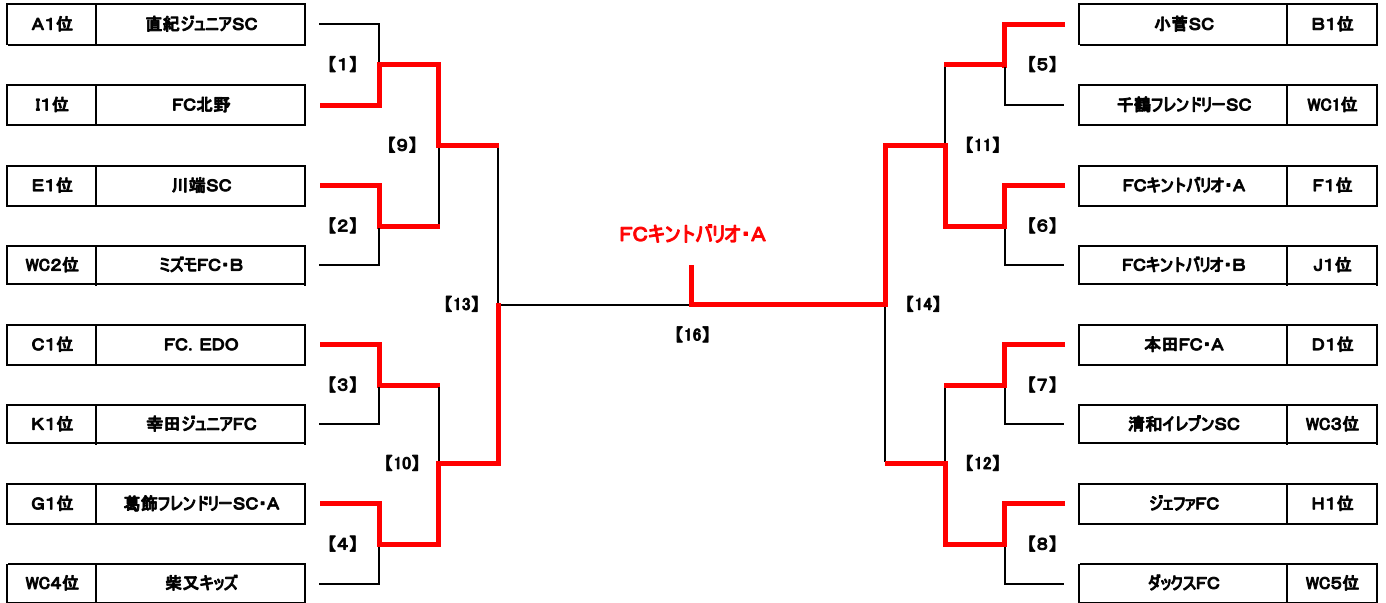

ジュニアサッカーリーグ大会2014 4年生大会 決勝トーナメント 組合せ表