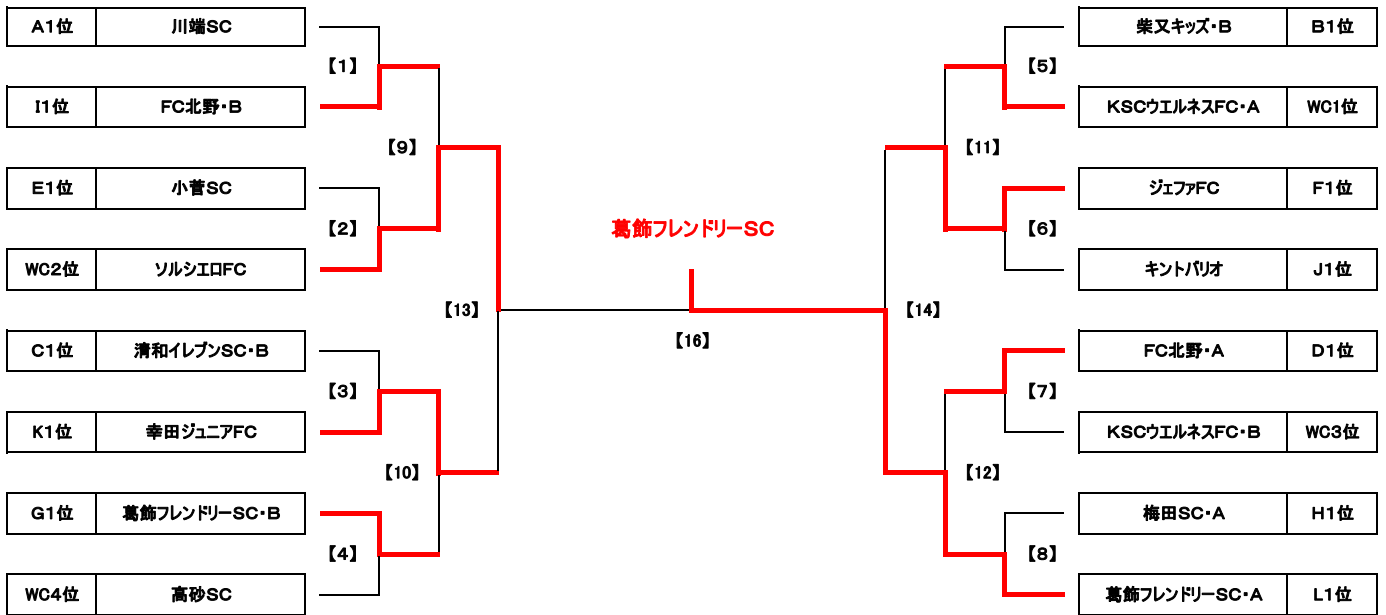

ジュニアサッカーリーグ大会2013 4年生大会 決勝トーナメント 組合せ表