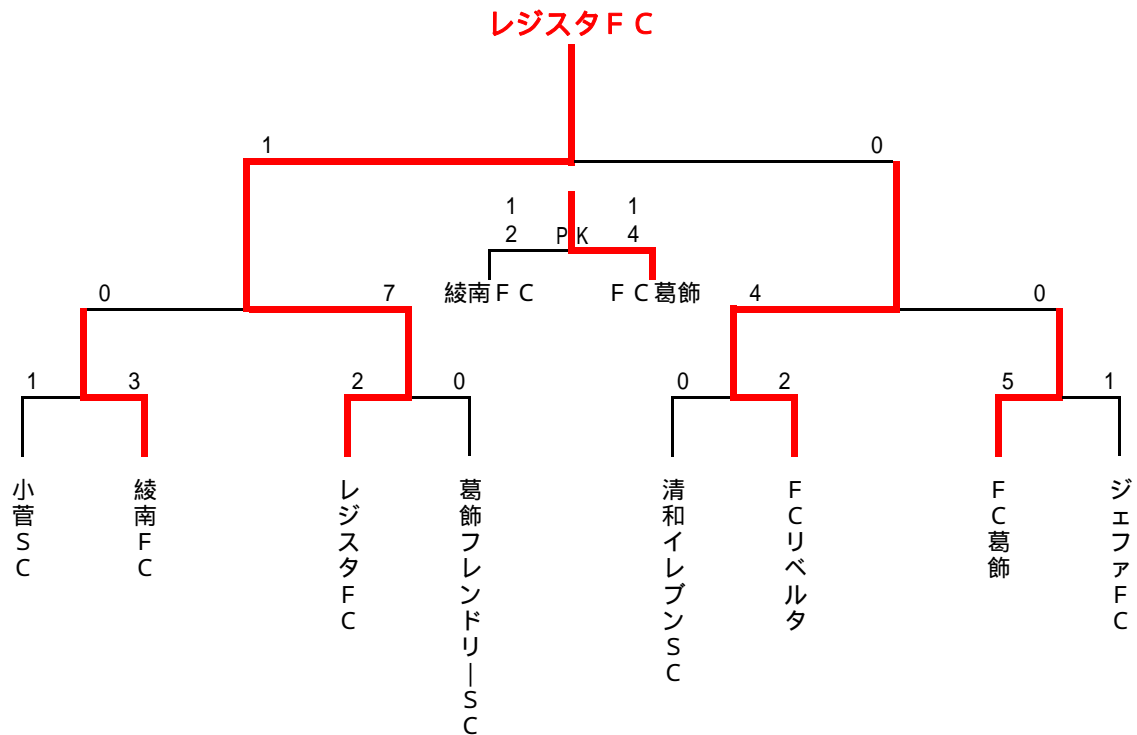

2005ジュニアサッカーリーグ 決勝トーナメント 組合せ表 (1年生の部)

10月8日(土) 柴又球技場・B面(川側) 会場責任者:ジェファFC

試合時間	対 戦 (決勝)		主審・4審	副 審
第1試合 9:00	小菅SC	1 - 3	綾南FC	FC葛飾 ジェファFC
第2試合 9:45	レジスタFC	2 - 0	葛飾フレンドリーSC	小菅SC 綾南FC
第3試合 10:30	清和イレブンスC	0 - 2	FCリベルタ	レジスタFC 葛飾フレンドリーSC
第4試合 11:15	FC葛飾	5 - 1	ジェファFC	清和イレブンスC FCリベルタ