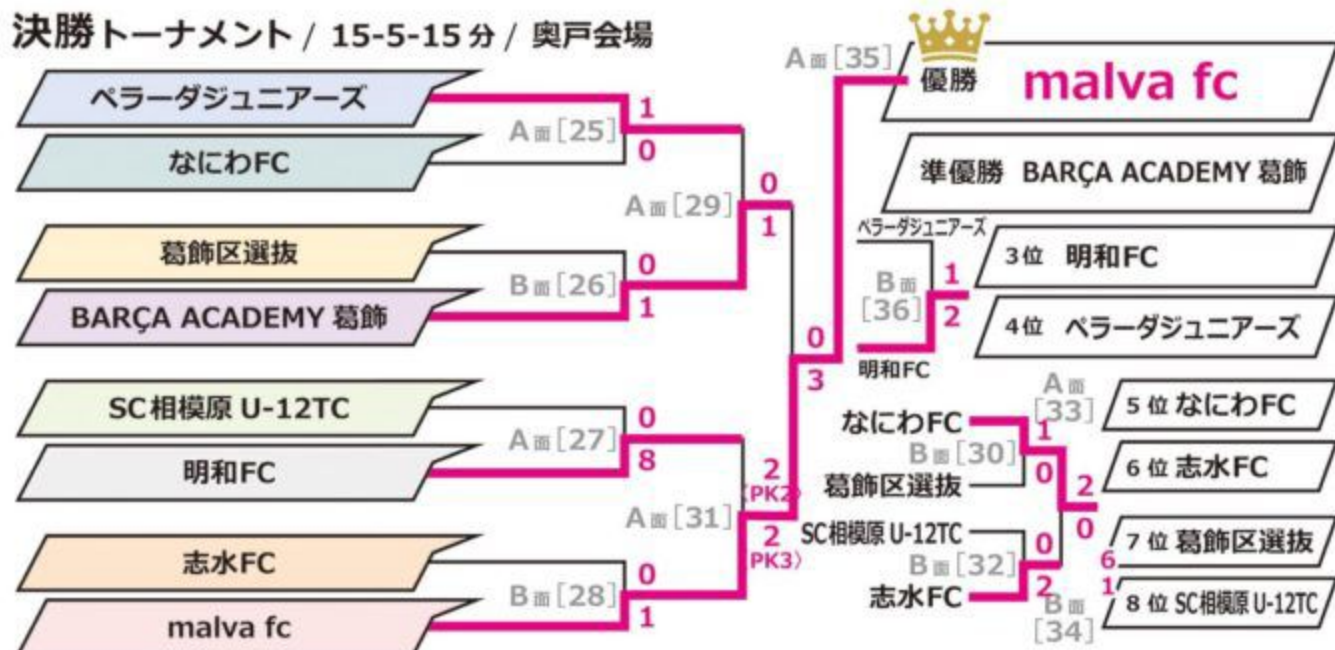

## 比良戸グループ 予選リーグ表

	比良戸FC	malva fc	FC Gois YANAKA	勝点	得失点差	得点	失点	順位
比良戸FC		× 0-5	× 5-7	0	-7	5	-12	3
malva fc	○ 5-0		○ 5-2	6	8	10	-2	1
FC Gois YANAKA	○ 7-5	× 2-5		3	-1	9	-10	2

### 明和グループ 予選リーグ表

	明和FC	FCトリプレッタ渋谷 ジュニア	小菅SC	勝点	得失点差	得点	失点	順位
明和FC		○ 1-0	○ 10-1	6	10	11	-1	1
FCトリプレッタ渋谷ジュニア	× 0-1		○ 11-0	3	-10	11	-1	2
小菅SC	× 1-10	× 0-11		0	-20	1	-21	3

# 決勝トーナメント表

1月12日(日)

決勝トーナメント / 15-5-15分 / 奥戸会場

順位トーナメント(9~16位) / 15-5-15分 / 水元会場

順位トーナメント(17~24位) / 15-5-15分 / にいじゆく会場