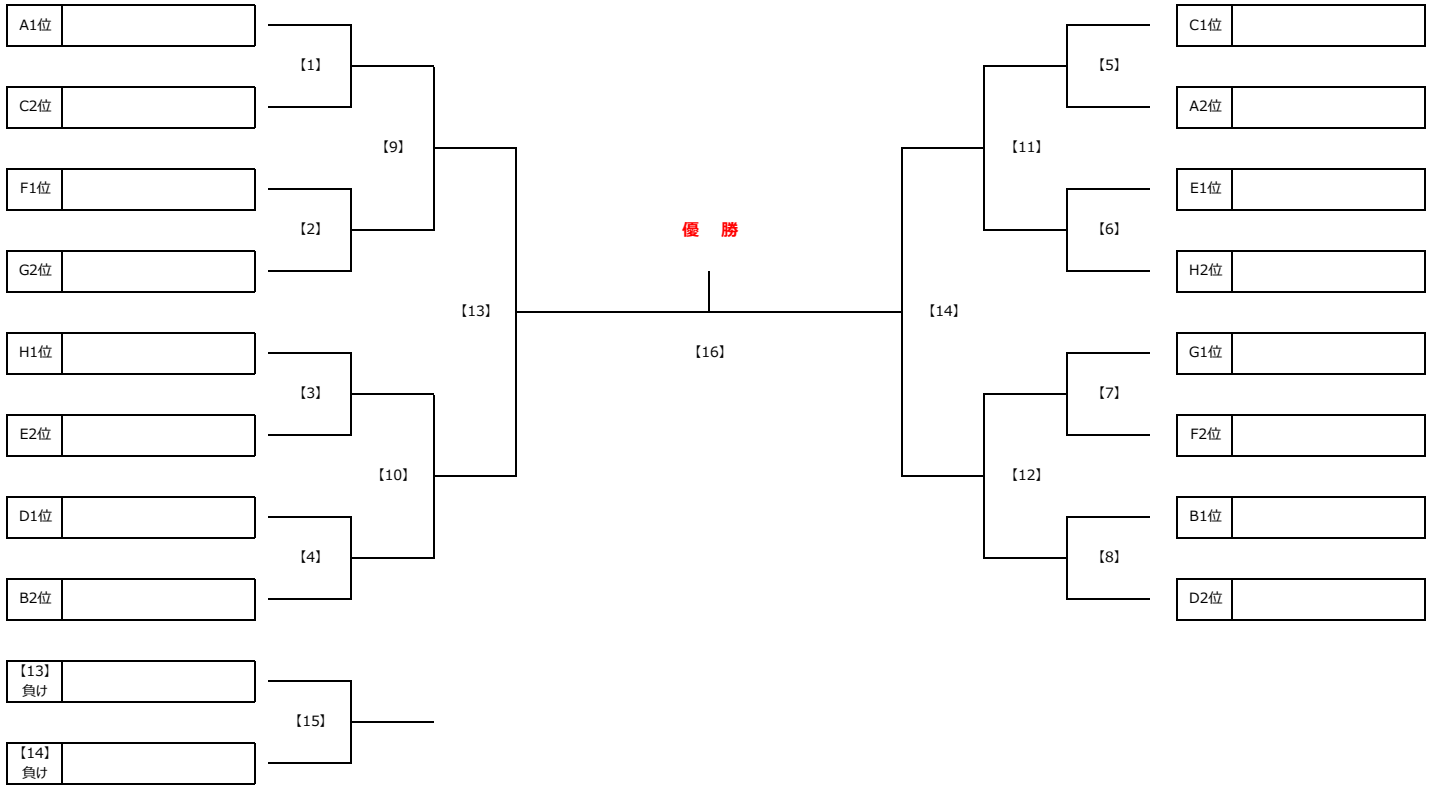

第68回 少年少女サッカー大会 5年生大会 予選リーグ 組合せ表

節	開催日	時間	会場	対戦				審判割は以下のように対応ください。 上段：主審/4番、下段：副審	運営
				対戦相手	前半	後半	PK		
[1]	06/07	土 9:30	柴又球技場 A面 (土手側)	A1位	前半 後半	C2位	F1位 G2位	F1位	
[2]	06/07	土 10:30	柴又球技場 A面 (土手側)	F1位	前半 後半	G2位	A1位 C2位	F1位	
[3]	06/07	土 11:30	柴又球技場 A面 (土手側)	H1位	前半 後半	E2位	D1位 B2位	F1位	
[4]	06/07	土 12:30	柴又球技場 A面 (土手側)	D1位	前半 後半	B2位	H1位 E2位	F1位	
[5]	06/07	土 9:30	柴又球技場 B面 (川側)	C1位	前半 後半	A2位	E1位 H2位	E1位	
[6]	06/07	土 10:30	柴又球技場 B面 (川側)	E1位	前半 後半	H2位	C1位 A2位	E1位	
[7]	06/07	土 11:30	柴又球技場 B面 (川側)	G1位	前半 後半	F2位	B1位 D2位	E1位	
[8]	06/07	土 12:30	柴又球技場 B面 (川側)	B1位	前半 後半	D2位	G1位 F2位	E1位	
[9]	06/07	土 13:30	柴又球技場 A面 (土手側)	[1] 勝ち	前半 後半	[2] 勝ち	[3] 勝ち [4] 勝ち	F1位	
[10]	06/07	土 14:30	柴又球技場 A面 (土手側)	[3] 勝ち	前半 後半	[4] 勝ち	[1] 勝ち [2] 勝ち	F1位	
[11]	06/07	土 13:30	柴又球技場 B面 (川側)	[5] 勝ち	前半 後半	[6] 勝ち	[7] 勝ち [8] 勝ち	E1位	
[12]	06/07	土 14:30	柴又球技場 B面 (川側)	[7] 勝ち	前半 後半	[8] 勝ち	[5] 勝ち [6] 勝ち	E1位	
[13]	07/06	日 12:00	奥戸総合スポーツセンター陸上競技場 A面 (正面左側)	[9] 勝ち	前半 後半	[10] 勝ち	審判部	運営部	
[14]	07/06	日 12:00	奥戸総合スポーツセンター陸上競技場 A面 (正面左側)	[11] 勝ち	前半 後半	[12] 勝ち	審判部	運営部	
[15]	07/06	日 13:00	奥戸総合スポーツセンター陸上競技場 A面 (正面左側)	[13] 負け	前半 後半	[14] 負け	審判部	運営部	
[16]	07/06	日 13:00	奥戸総合スポーツセンター陸上競技場 A面 (正面左側)	[13] 勝ち	前半 延前 延後	[14] 勝ち	審判部	運営部