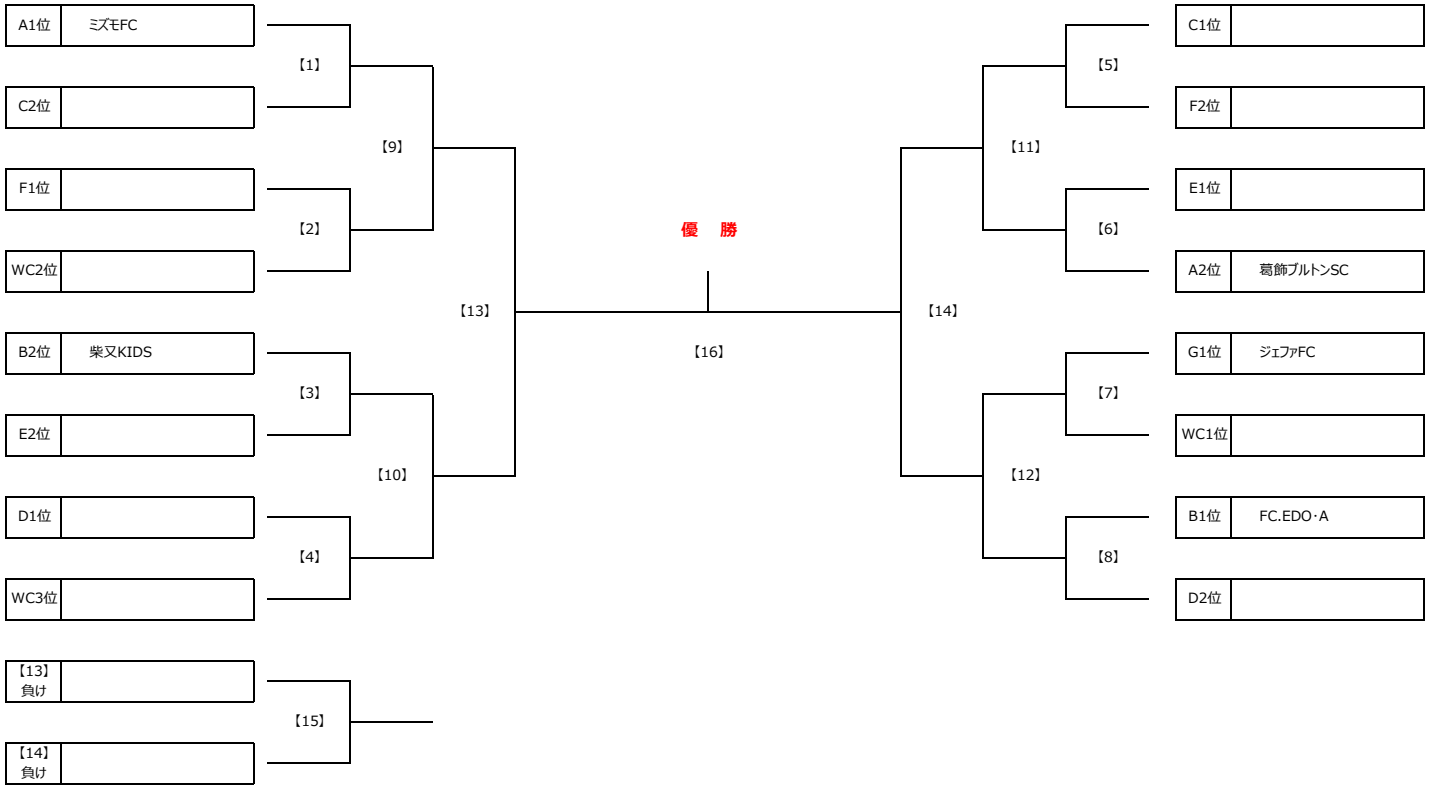

第67回 少年少女サッカー大会 6年生大会 予選リーグ 組合せ表

節	開催日	時間	会場	対戦				審判割は以下のように対応ください。 上段：主審/4番、下段：副審		運営
[1]			A1位	ミズモFC	前半 後半 PK	C2位	F1位 WC 2位		F1位	
[2]			F1位		前半 後半 PK	WC 2位	A1位 C2位	ミズモFC	F1位	
[3]			B2位	柴又KIDS	前半 後半 PK	E2位	D1位 WC 3位		F1位	
[4]			D1位		前半 後半 PK	WC 3位	B2位 E2位	柴又KIDS	F1位	
[5]			C1位		前半 後半 PK	F2位	E1位 A2位		E1位	
[6]			E1位		前半 後半 PK	A2位	C1位 F2位	葛飾ブルトンSC	E1位	
[7]			G1位	ジェファFC	前半 後半 PK	WC 1位	B1位 D2位	FC.EDO・A	E1位	
[8]			B1位	FC.EDO・A	前半 後半 PK	D2位	G1位 WC 1位	ジェファFC	E1位	
[9]			[1] 勝ち		前半 後半 PK	[2] 勝ち	[3] 勝ち [4] 勝ち		F1位	
[10]			[3] 勝ち		前半 後半 PK	[4] 勝ち	[1] 勝ち [2] 勝ち		F1位	
[11]			[5] 勝ち		前半 後半 PK	[6] 勝ち	[7] 勝ち [8] 勝ち		E1位	
[12]			[7] 勝ち		前半 後半 PK	[8] 勝ち	[5] 勝ち [6] 勝ち		E1位	
[13]			[9] 勝ち		前半 後半 PK	[10] 勝ち		審判部	運営部	
[14]			[11] 勝ち		前半 後半 PK	[12] 勝ち		審判部	運営部	
[15]			[13] 負け		前半 後半 PK	[14] 負け		審判部	運営部	
[16]			[13] 勝ち		前半 前半 延前 延後 PK	[14] 勝ち		審判部	運営部