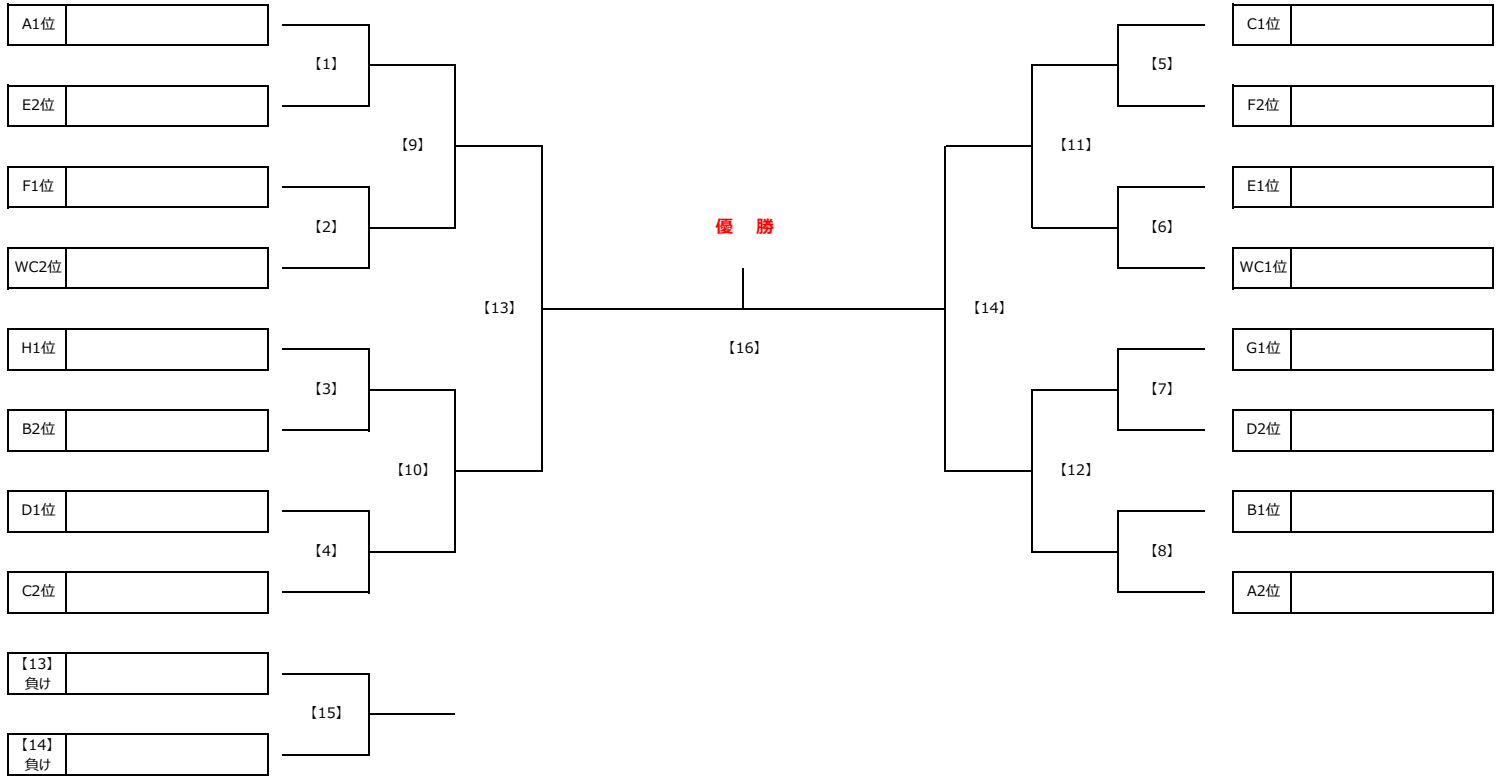

第67回 少年少女サッカー大会 5年生大会 予選リーグ 組合せ表

節	開催日	時間	会場	対戦		審判割は以下のように対応ください。 上段：主審/4番、下段：副審		運営
[1]				A1位	前半 後半 PK	E2位	F1位 WC 2位	F1位
[2]				F1位	前半 後半 PK	WC 2位	A1位 E2位	F1位
[3]				H1位	前半 後半 PK	B2位	D1位 C2位	F1位
[4]				D1位	前半 後半 PK	C2位	H1位 B2位	F1位
[5]				C1位	前半 後半 PK	F2位	E1位 WC 1位	E1位
[6]				E1位	前半 後半 PK	WC 1位	C1位 F2位	E1位
[7]				G1位	前半 後半 PK	D2位	B1位 A2位	E1位
[8]				B1位	前半 後半 PK	A2位	G1位 D2位	E1位
[9]				[1] 勝ち	前半 後半 PK	[2] 勝ち	[3] 勝ち [4] 勝ち	F1位
[10]				[3] 勝ち	前半 後半 PK	[4] 勝ち	[1] 勝ち [2] 勝ち	F1位
[11]				[5] 勝ち	前半 後半 PK	[6] 勝ち	[7] 勝ち [8] 勝ち	E1位
[12]				[7] 勝ち	前半 後半 PK	[8] 勝ち	[5] 勝ち [6] 勝ち	E1位
[13]				[9] 勝ち	前半 後半 PK	[10] 勝ち	審判部	運営部
[14]				[11] 勝ち	前半 後半 PK	[12] 勝ち	審判部	運営部
[15]				[13] 負け	前半 後半 PK	[14] 負け	審判部	運営部
[16]				[13] 勝ち	前半 前半 延前 延後 PK	[14] 勝ち	審判部	運営部