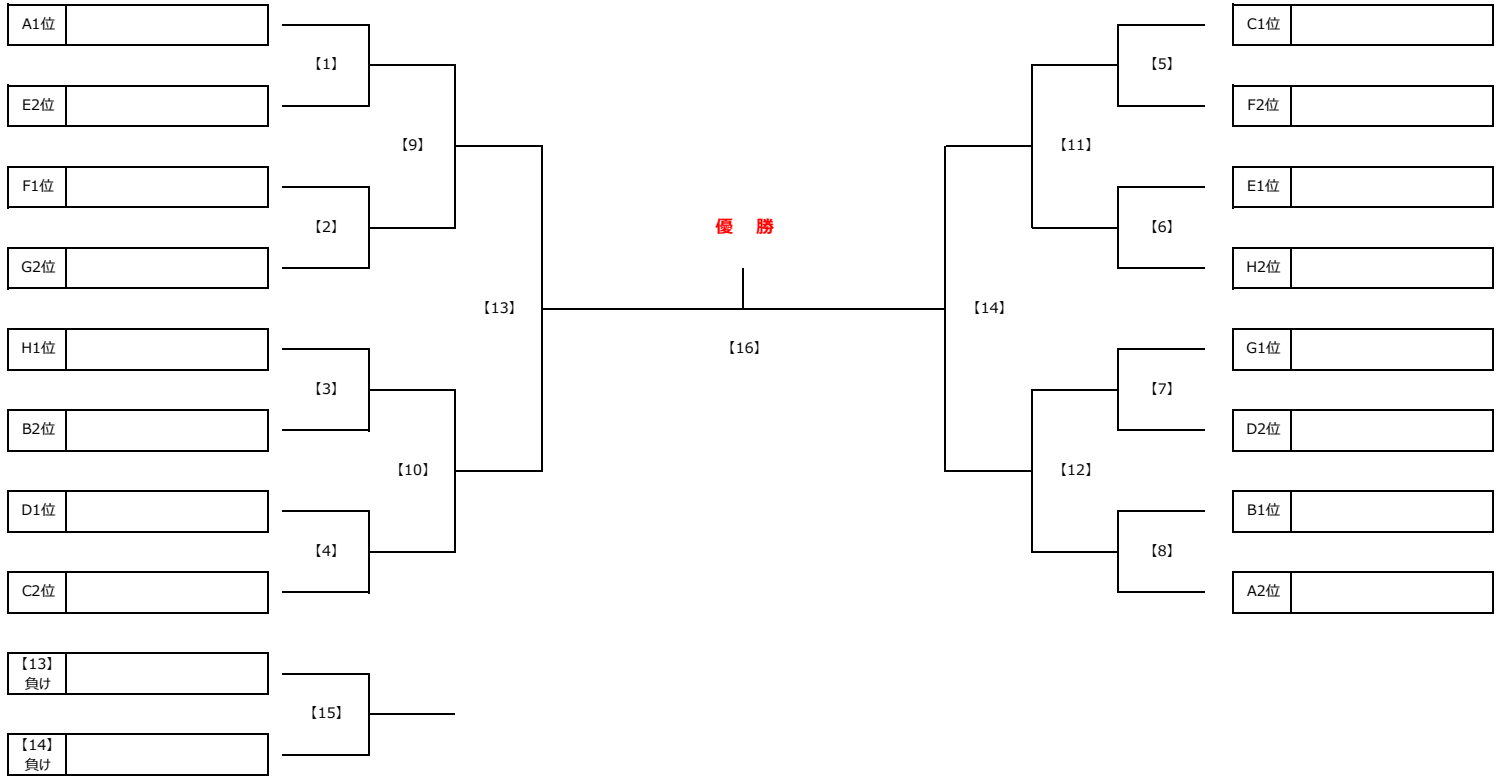

第67回 少年少女サッカー大会 4年生大会 予選リーグ 組合せ表

節	開催日	時間	会場	対戦		審判割は以下のように対応ください。 上段：主審/4番、下段：副審		運営
[1]				A1位	前半 後半 PK	E2位	F1位 G2位	F1位
[2]				F1位	前半 後半 PK	G2位	A1位 E2位	F1位
[3]				H1位	前半 後半 PK	B2位	D1位 C2位	F1位
[4]				D1位	前半 後半 PK	C2位	H1位 B2位	F1位
[5]				C1位	前半 後半 PK	F2位	E1位 H2位	E1位
[6]				E1位	前半 後半 PK	H2位	C1位 F2位	E1位
[7]				G1位	前半 後半 PK	D2位	B1位 A2位	E1位
[8]				B1位	前半 後半 PK	A2位	G1位 D2位	E1位
[9]				[1] 勝ち	前半 後半 PK	[2] 勝ち	[3] 勝ち [4] 勝ち	F1位
[10]				[3] 勝ち	前半 後半 PK	[4] 勝ち	[1] 勝ち [2] 勝ち	F1位
[11]				[5] 勝ち	前半 後半 PK	[6] 勝ち	[7] 勝ち [8] 勝ち	E1位
[12]				[7] 勝ち	前半 後半 PK	[8] 勝ち	[5] 勝ち [6] 勝ち	E1位
[13]				[9] 勝ち	前半 後半 PK	[10] 勝ち	審判部	運営部
[14]				[11] 勝ち	前半 後半 PK	[12] 勝ち	審判部	運営部
[15]				[13] 負け	前半 後半 PK	[14] 負け	審判部	運営部
[16]				[13] 勝ち	前半 前半 延前 延後 PK	[14] 勝ち	審判部	運営部