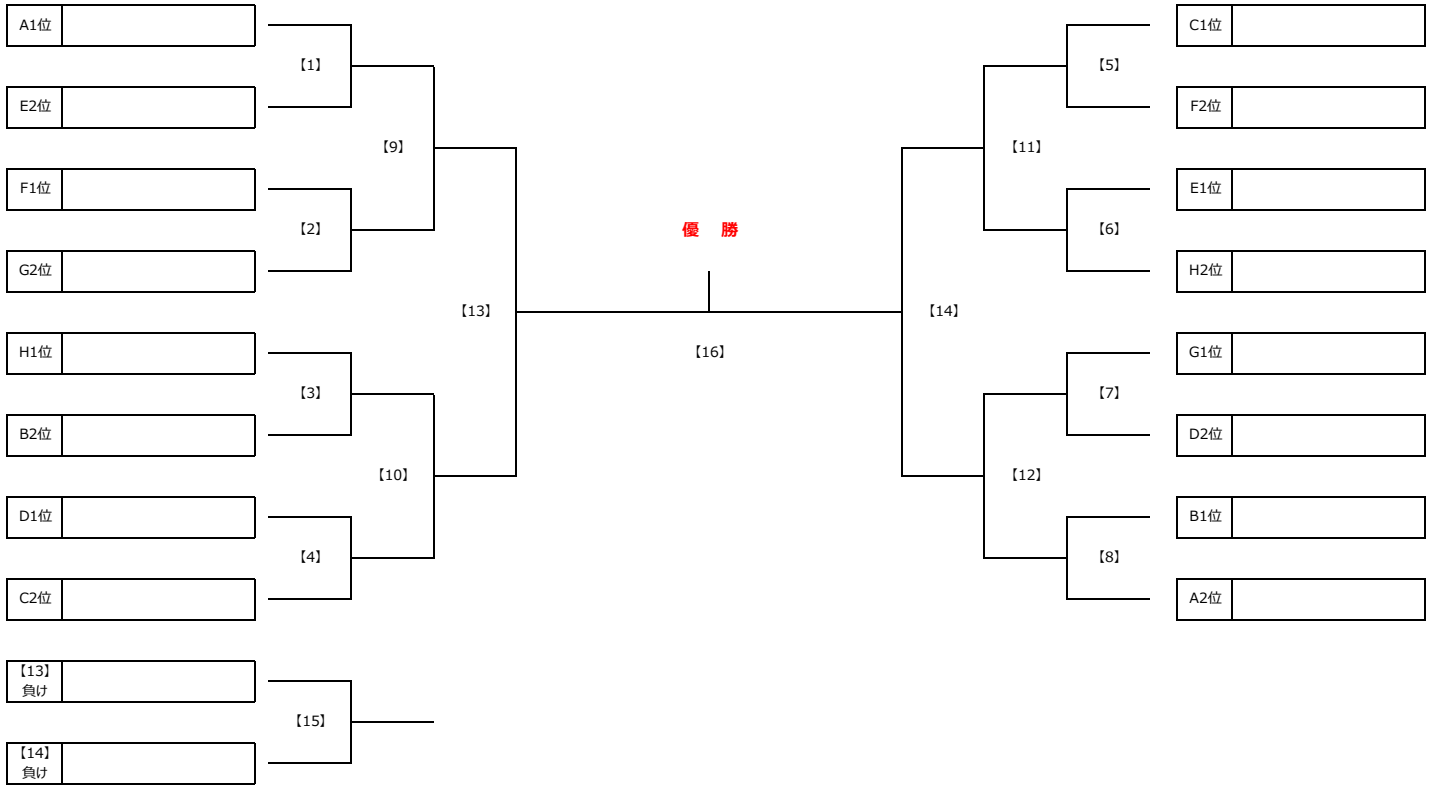

第67回 少年少女サッカー大会 3年生大会 予選リーグ 組合せ表

節	開催日	時間	会場	対戦			審判割は以下のように対応ください。 上段：主審/4番、下段：副審		運営
				対戦相手	PK	対戦相手	上段	下段	
[1]				A1位	前半 後半 PK	E2位	F1位 G2位	F1位	
[2]				F1位	前半 後半 PK	G2位	A1位 E2位	F1位	
[3]				H1位	前半 後半 PK	B2位	D1位 C2位	F1位	
[4]				D1位	前半 後半 PK	C2位	H1位 B2位	F1位	
[5]				C1位	前半 後半 PK	F2位	E1位 H2位	E1位	
[6]				E1位	前半 後半 PK	H2位	C1位 F2位	E1位	
[7]				G1位	前半 後半 PK	D2位	B1位 A2位	E1位	
[8]				B1位	前半 後半 PK	A2位	G1位 D2位	E1位	
[9]				[1] 勝ち	前半 後半 PK	[2] 勝ち	[3] 勝ち [4] 勝ち	F1位	
[10]				[3] 勝ち	前半 後半 PK	[4] 勝ち	[1] 勝ち [2] 勝ち	F1位	
[11]				[5] 勝ち	前半 後半 PK	[6] 勝ち	[7] 勝ち [8] 勝ち	E1位	
[12]				[7] 勝ち	前半 後半 PK	[8] 勝ち	[5] 勝ち [6] 勝ち	E1位	
[13]				[9] 勝ち	前半 後半 PK	[10] 勝ち	審判部	運営部	
[14]				[11] 勝ち	前半 後半 PK	[12] 勝ち	審判部	運営部	
[15]				[13] 負け	前半 後半 PK	[14] 負け	審判部	運営部	
[16]				[13] 勝ち	前半 前半 延前 延後 PK	[14] 勝ち	審判部	運営部