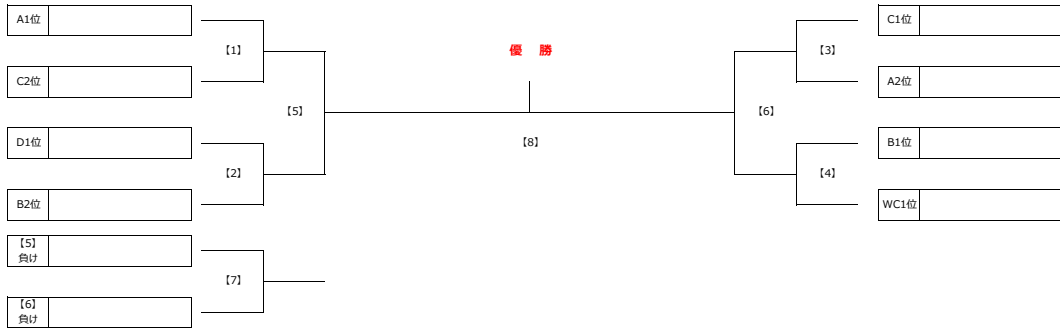

第67回 少年少女サッカー大会 1年生大会 決勝トーナメント 組合せ表

節	開催日	時間	会場	対戦	審判	運営
[1]	09/15	日 14:45	水元総合スポーツセンター多目的広場 B面 (正面左側) 出入口側	A1位 C2位	前半 後半 PK	D1位 B2位 運営部
[2]	09/15	日 15:35	水元総合スポーツセンター多目的広場 B面 (正面左側) 出入口側	D1位 B2位	前半 後半 PK	A1位 C2位 運営部
[3]	09/15	日 14:45	水元総合スポーツセンター多目的広場 B面 (正面左側) 公園側	C1位 A2位	前半 後半 PK	B1位 WC 1位 運営部
[4]	09/15	日 15:35	水元総合スポーツセンター多目的広場 B面 (正面左側) 公園側	B1位 WC 1位	前半 後半 PK	C1位 A2位 運営部
[5]	09/21	土 10:00	奥戸総合スポーツセンター陸上競技場 B面 (正面右側)	[1] 勝ち [2] 勝ち	前半 後半 PK	[3] 勝ち [4] 勝ち 運営部
[6]	09/21	土 10:45	奥戸総合スポーツセンター陸上競技場 B面 (正面右側)	[3] 勝ち [4] 勝ち	前半 後半 PK	[1] 勝ち [2] 勝ち 運営部
[7]	09/21	土 12:00	奥戸総合スポーツセンター陸上競技場 B面 (正面右側)	[5] 負け [6] 負け	前半 後半 PK	審判部 運営部
[8]	09/21	土 12:45	奥戸総合スポーツセンター陸上競技場 B面 (正面右側)	[5] 勝ち [6] 勝ち	前半 前半 延期 延後 PK	審判部 運営部