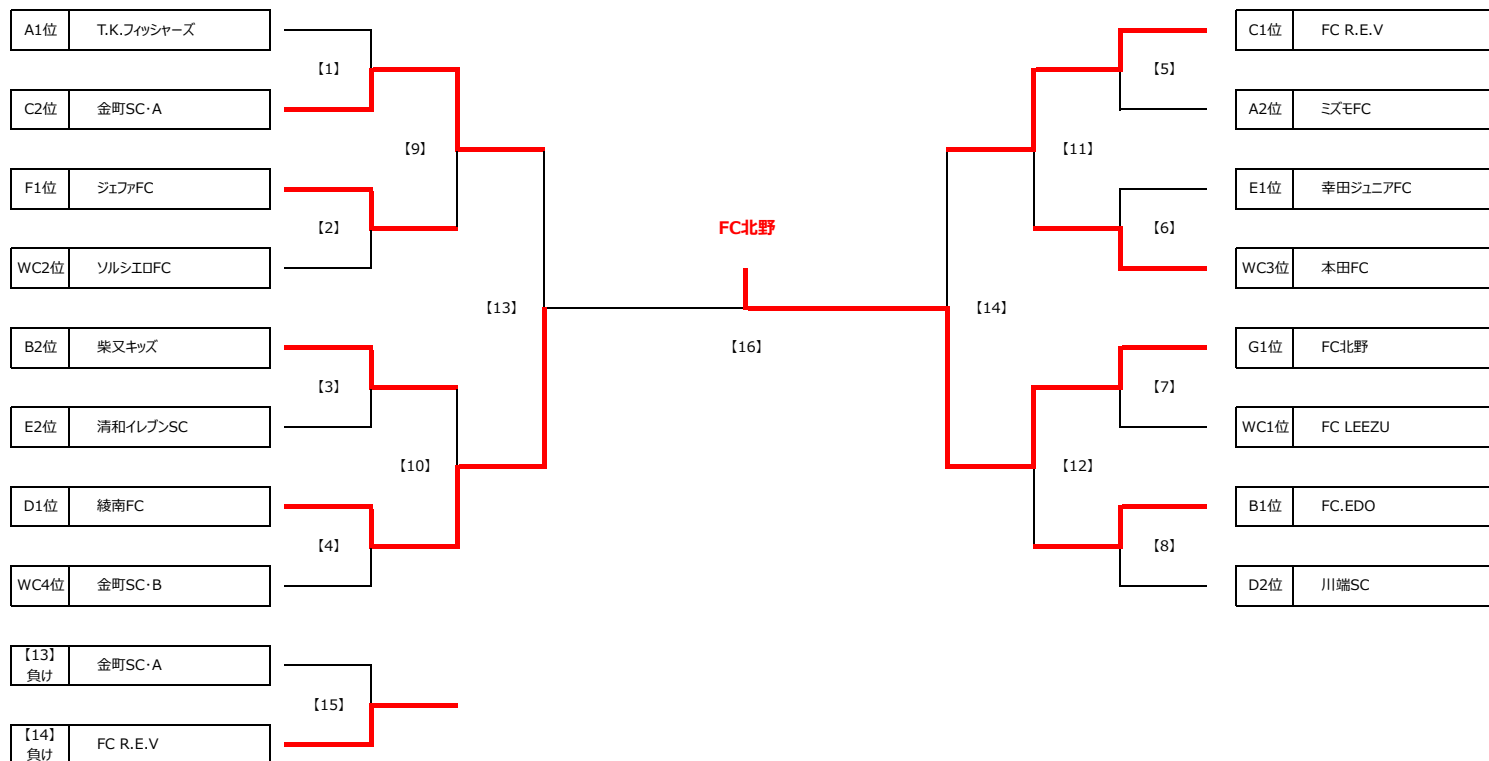

第66回 少年少女サッカー大会 6年生大会 決勝トーナメント 組合せ表

節	開催日	時間	会場	対戦		対戦		審判割は以下のように対応ください。 上段：主審/4番、下段：副審		運営					
[1]	09/02 土	10:00	奥戸総合スポーツセンター陸上競技場	A1位	T.K.フィッシャーズ	0	0	前半 1	3	C2位	金町SC・A	F1位	ジェファFC	F1位	
						0	0	後半 2				WC 2位	ソルシエFC		
								PK							
[2]	09/02 土	11:00	奥戸総合スポーツセンター陸上競技場	F1位	ジェファFC	11	6	前半 0	0	WC 2位	ソルシエFC	F1位	T.K.フィッシャーズ	F1位	
						5	5	後半 0	0			C2位	金町SC・A		
								PK							
[3]	09/02 土	12:00	奥戸総合スポーツセンター陸上競技場	B2位	柴又キッズ	7	3	前半 0	0	E2位	清和イレブンスC	F1位	D1位	綾南FC	F1位
						4	4	後半 0	0			WC 4位	金町SC・B		
								PK					B2位	柴又キッズ	F1位
[4]	09/02 土	13:00	奥戸総合スポーツセンター陸上競技場	D1位	綾南FC	6	3	前半 0	0	WC 4位	金町SC・B	F1位	E2位	清和イレブンスC	F1位
						3	3	後半 0	0						
								PK							
[5]	05/06 土	10:00	奥戸総合スポーツセンター陸上競技場	C1位	FC R.E.V	2	2	前半 1	1	A2位	ミズモFC	E1位	E1位	幸田ジュニアFC	E1位
						0	0	後半 0	0			WC 3位	本田FC		
								PK					C1位	FC R.E.V	E1位
[6]	05/06 土	11:00	奥戸総合スポーツセンター陸上競技場	E1位	幸田ジュニアFC	1	1	前半 2	5	WC 3位	本田FC	E1位	A2位	ミズモFC	E1位
						0	0	後半 3							
								PK							
[7]	05/06 土	12:00	奥戸総合スポーツセンター陸上競技場	G1位	FC北野	0	0	前半 0	0	WC 1位	FC LEEZU	E1位	B1位	FC.EDO	E1位
						0	0	後半 0	0				D2位	川端SC	E1位
						3	3	PK	1						
[8]	05/06 土	13:00	奥戸総合スポーツセンター陸上競技場	B1位	FC.EDO	5	3	前半 0	0	D2位	川端SC	E1位	G1位	FC北野	E1位
						2	2	後半 0	0				WC 1位	FC LEEZU	E1位
								PK					[3]	柴又キッズ	F1位
[9]	09/02 土	14:00	奥戸総合スポーツセンター陸上競技場	[1]	金町SC・A	0	0	前半 0	0	[2]	ジェファFC	F1位	[4]	綾南FC	F1位
				勝ち		5	5	後半 0	4	勝ち			[1]	金町SC・A	F1位
								PK					[2]	ジェファFC	F1位
[10]	09/02 土	15:00	奥戸総合スポーツセンター陸上競技場	[3]	柴又キッズ	1	0	前半 0	2	[4]	綾南FC	F1位	勝ち		
				勝ち		1	1	後半 2		勝ち			[7]	FC北野	E1位
								PK					[8]	FC.EDO	E1位
[11]	05/06 土	14:00	奥戸総合スポーツセンター陸上競技場	[5]	FC R.E.V	5	3	前半 0	0	[6]	本田FC	E1位	勝ち		
				勝ち		2	2	後半 0	0	勝ち			[5]	FC R.E.V	E1位
								PK					[6]	本田FC	E1位
[12]	05/06 土	15:00	奥戸総合スポーツセンター陸上競技場	[7]	FC北野	3	1	前半 0	1	[8]	FC.EDO	E1位	勝ち		
				勝ち		2	2	後半 1		勝ち			勝ち		
								PK					勝ち		
[13]	09/18 月	14:10	水元総合スポーツセンター多目的広場	[9]	金町SC・A	0	0	前半 0	0	[10]	綾南FC	運営部			
				勝ち		3	3	後半 0	4	勝ち					
								PK							
[14]	09/18 月	15:05	水元総合スポーツセンター多目的広場	[11]	FC R.E.V	0	0	前半 1	1	[12]	FC北野	運営部			
				勝ち		0	0	後半 0		勝ち					
								PK							
[15]	09/18 月	16:20	水元総合スポーツセンター多目的広場	[13]	金町SC・A	0	0	前半 0	1	[14]	FC R.E.V	運営部			
				負け		0	0	後半 1		負け					
								PK							
[16]	09/18 月	17:15	水元総合スポーツセンター多目的広場	[13]	綾南FC	0	0	前半 0	1	[14]	FC北野	運営部			
				勝ち		0	0	前半 1		勝ち					
								延前							
								延後							
								PK