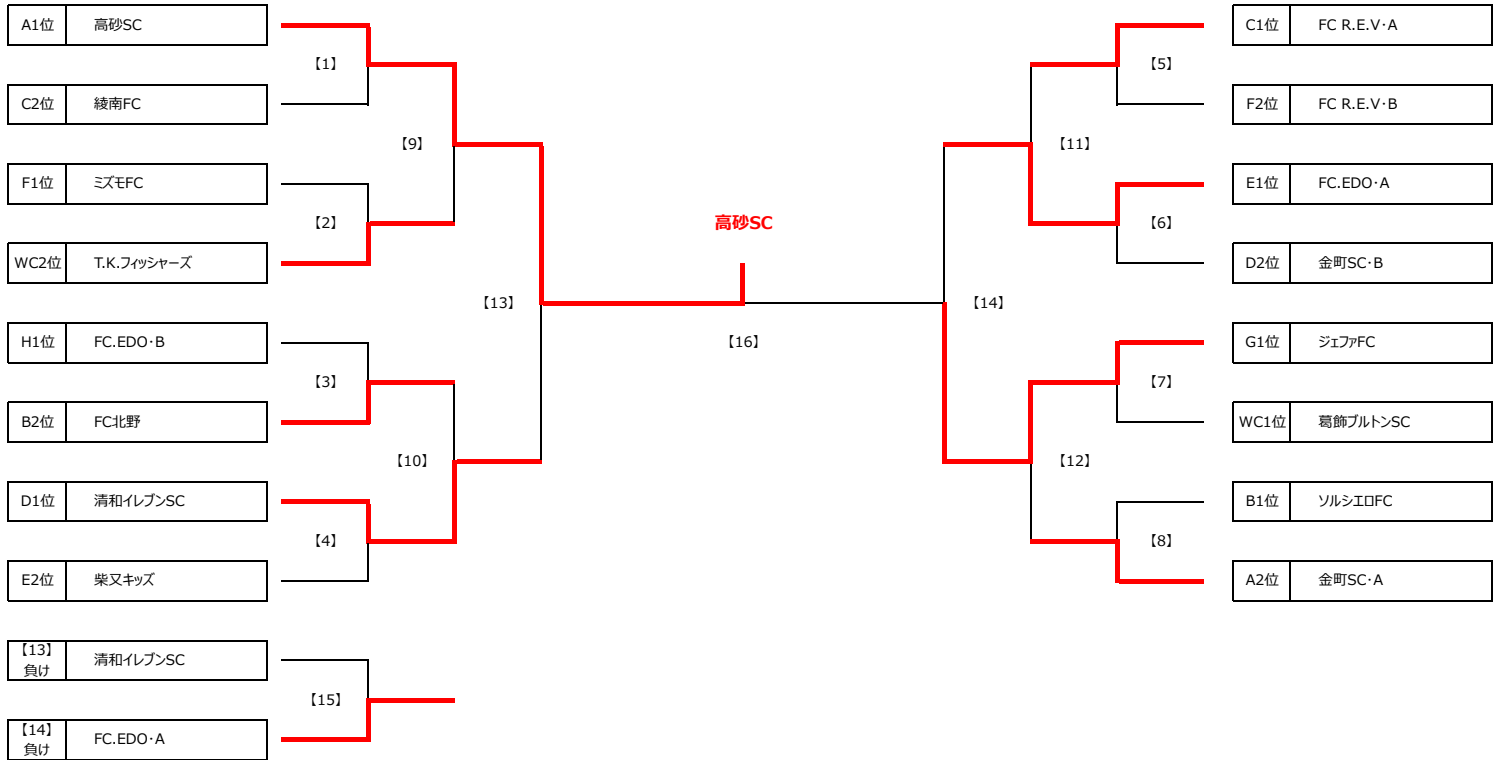

第66回 少年少女サッカー大会 5年生大会 決勝トーナメント 組合せ表

節	開催日	時間	会場	対戦				審判割は以下のように対応ください。 上段：主審/4番、下段：副審				運営	
[1]	07/02 日	9:30	水元総合スポーツセンター多目的広場 A面 (正面右側)	A1位	高砂SC	3	1 前半 1 2 後半 0	1	C2位	綾南FC	F1位	ミズモFC	F1位
							PK				WC 2位	T.K.フィッシャーズ	
[2]	07/02 日	10:25	水元総合スポーツセンター多目的広場 A面 (正面右側)	F1位	ミズモFC	1	0 前半 4 1 後半 3	7	WC 2位	T.K.フィッシャーズ	A1位	高砂SC	F1位
							PK				C2位	綾南FC	
[3]	07/02 日	11:20	水元総合スポーツセンター多目的広場 A面 (正面右側)	H1位	FC.EDO・B	2	1 前半 4 1 後半 3	7	B2位	FC北野	D1位	清和イレブンSC	F1位
							PK				E2位	柴又キッズ	
[4]	07/02 日	12:15	水元総合スポーツセンター多目的広場 A面 (正面右側)	D1位	清和イレブンSC	1	1 前半 0 0 後半 0	0	E2位	柴又キッズ	H1位	FC.EDO・B	F1位
							PK				B2位	FC北野	
[5]	07/02 日	9:30	水元総合スポーツセンター多目的広場 B面 (正面左側)	C1位	FC R.E.V・A	4	3 前半 0 1 後半 0	0	F2位	FC R.E.V・B	E1位	FC.EDO・A	E1位
							PK				D2位	金町SC・B	
[6]	07/02 日	10:25	水元総合スポーツセンター多目的広場 B面 (正面左側)	E1位	FC.EDO・A	13	6 前半 0 7 後半 0	0	D2位	金町SC・B	C1位	FC R.E.V・A	E1位
							PK				F2位	FC R.E.V・B	
[7]	07/02 日	11:20	水元総合スポーツセンター多目的広場 B面 (正面左側)	G1位	ジェフFC	4	0 前半 0 4 後半 0	0	WC 1位	葛飾ブルトンSC	B1位	ソルシエFC	E1位
							PK				A2位	金町SC・A	
[8]	07/02 日	12:15	水元総合スポーツセンター多目的広場 B面 (正面左側)	B1位	ソルシエFC	3	2 前半 0 1 後半 4	4	A2位	金町SC・A	G1位	ジェフFC	E1位
							PK				WC 1位	葛飾ブルトンSC	
[9]	07/02 日	13:20	水元総合スポーツセンター多目的広場 A面 (正面右側)	[1] 勝ち	高砂SC	3	2 前半 0 1 後半 0	0	[2] 勝ち	T.K.フィッシャーズ	[3] 勝ち	FC北野	F1位
							PK				[4] 勝ち	清和イレブンSC	
[10]	07/02 日	14:15	水元総合スポーツセンター多目的広場 A面 (正面右側)	[3] 勝ち	FC北野	0	0 前半 0 0 後半 1	1	[4] 勝ち	清和イレブンSC	[1] 勝ち	高砂SC	F1位
							PK				[2] 勝ち	T.K.フィッシャーズ	
[11]	07/02 日	13:20	水元総合スポーツセンター多目的広場 B面 (正面左側)	[5] 勝ち	FC R.E.V・A	0	0 前半 4 0 後半 4	8	[6] 勝ち	FC.EDO・A	[7] 勝ち	ジェフFC	E1位
							PK				[8] 勝ち	金町SC・A	
[12]	07/02 日	14:15	水元総合スポーツセンター多目的広場 B面 (正面左側)	[7] 勝ち	ジェフFC	6	3 前半 0 3 後半 0	0	[8] 勝ち	金町SC・A	[5] 勝ち	FC R.E.V・A	E1位
							PK				[6] 勝ち	FC.EDO・A	
[13]	09/16 土	10:00	奥戸総合スポーツセンター陸上競技場 A面 (正面左側)	[9] 勝ち	高砂SC	2	0 前半 0 2 後半 0	0	[10] 勝ち	清和イレブンSC		審判部	運営部
							PK						
[14]	09/16 土	11:00	奥戸総合スポーツセンター陸上競技場 A面 (正面左側)	[11] 勝ち	FC.EDO・A	3	1 前半 2 2 後半 2	4	[12] 勝ち	ジェフFC		審判部	運営部
							PK						
[15]	09/16 土	12:15	奥戸総合スポーツセンター陸上競技場 A面 (正面左側)	[13] 負け	清和イレブンSC	0	0 前半 0 0 後半 2	2	[14] 負け	FC.EDO・A		審判部	運営部
							PK						
[16]	09/16 土	13:15	奥戸総合スポーツセンター陸上競技場 A面 (正面左側)	[13] 勝ち	高砂SC	2	0 前半 1 1 前半 0 1 延前 0 0 延後 0	1	[14] 勝ち	ジェフFC		審判部	運営部
							PK