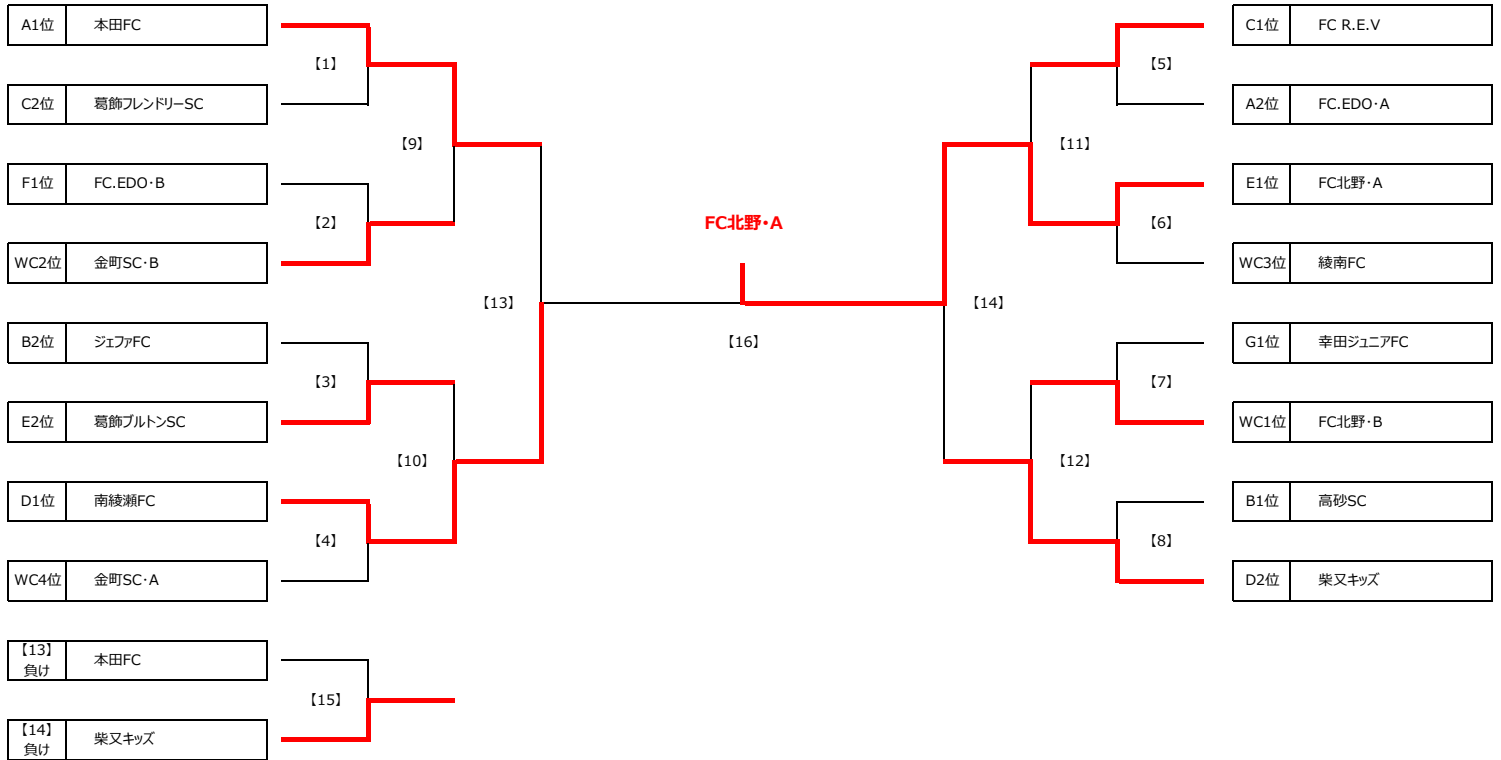

第66回 少年少女サッカー大会 2年生大会 決勝トーナメント 組合せ表

節	開催日	時間	会場	対戦				審判割は以下のように対応ください。 上段：主審/4番、下段：副審				運営
				対戦1	対戦2	対戦3	対戦4	審判1	審判2	審判3	審判4	
[1]	06/18 日	9:00	上千葉公園運動場	A1位 本田FC	8	5 前半 0 3 後半 0	0	C2位 葛飾フレンドリーSC	F1位 FC.EDO・B WC 2位 金町SC・B	F1位		
[2]	06/18 日	9:50	上千葉公園運動場	F1位 FC.EDO・B	2	0 前半 3 2 後半 2	5	WC 2位 金町SC・B	A1位 本田FC C2位 葛飾フレンドリーSC	F1位		
[3]	06/18 日	10:40	上千葉公園運動場	B2位 ジェファFC	2	0 前半 1 2 後半 1	2	E2位 葛飾ブルトンSC	D1位 南綾瀬FC WC 4位 金町SC・A	F1位		
[4]	06/18 日	11:30	上千葉公園運動場	D1位 南綾瀬FC	2	0 前半 0 2 後半 0	0	WC 4位 金町SC・A	B2位 ジェファFC E2位 葛飾ブルトンSC	F1位		
[5]	08/06 日	9:00	上千葉公園運動場	C1位 FC R.E.V	4	3 前半 0 1 後半 0	0	A2位 FC.EDO・A	E1位 FC北野・A WC 3位 綾南FC	E1位		
[6]	08/06 日	9:50	上千葉公園運動場	E1位 FC北野・A	4	1 前半 0 3 後半 0	0	WC 3位 綾南FC	C1位 FC R.E.V A2位 FC.EDO・A	E1位		
[7]	08/06 日	10:40	上千葉公園運動場	G1位 幸田ジュニアFC	1	1 前半 2 0 後半 0	2	WC 1位 FC北野・B	B1位 高砂SC D2位 柴又キッズ	E1位		
[8]	08/06 日	11:30	上千葉公園運動場	B1位 高砂SC	1	0 前半 2 1 後半 1	3	D2位 柴又キッズ	G1位 幸田ジュニアFC WC 1位 FC北野・B	E1位		
[9]	06/18 日	12:20	上千葉公園運動場	[1] 勝ち 本田FC	10	3 前半 0 7 後半 0	0	[2] 勝ち 金町SC・B	[3] 勝ち 葛飾ブルトンSC [4] 勝ち 南綾瀬FC	F1位		
[10]	06/18 日	13:10	上千葉公園運動場	[3] 勝ち 葛飾ブルトンSC	1	1 前半 1 0 後半 1	2	[4] 勝ち 南綾瀬FC	[1] 勝ち 本田FC [2] 勝ち 金町SC・B	F1位		
[11]	08/06 日	12:20	上千葉公園運動場	[5] 勝ち FC R.E.V	0	0 前半 1 0 後半 3	4	[6] 勝ち FC北野・A	[7] 勝ち FC北野・B [8] 勝ち 柴又キッズ	E1位		
[12]	08/06 日	13:10	上千葉公園運動場	[7] 勝ち FC北野・B	0	0 前半 3 0 後半 4	7	[8] 勝ち 柴又キッズ	[5] 勝ち FC R.E.V [6] 勝ち FC北野・A	E1位		
[13]	09/16 土	12:30	奥戸総合スポーツセンター陸上競技場 B面 (正面右側)	[9] 勝ち 本田FC	0	0 前半 1 0 後半 1	2	[10] 勝ち 南綾瀬FC	審判部	運営部		
[14]	09/16 土	13:20	奥戸総合スポーツセンター陸上競技場 B面 (正面右側)	[11] 勝ち FC北野・A	5	1 前半 0 4 後半 0	0	[12] 勝ち 柴又キッズ	審判部	運営部		
[15]	09/16 土	14:30	奥戸総合スポーツセンター陸上競技場 B面 (正面右側)	[13] 負け 本田FC	1	0 前半 1 1 後半 2	3	[14] 負け 柴又キッズ	審判部	運営部		
[16]	09/16 土	15:30	奥戸総合スポーツセンター陸上競技場 B面 (正面右側)	[13] 勝ち 南綾瀬FC	0	0 前半 2 0 前半 1	3	[14] 勝ち FC北野・A	審判部	運営部