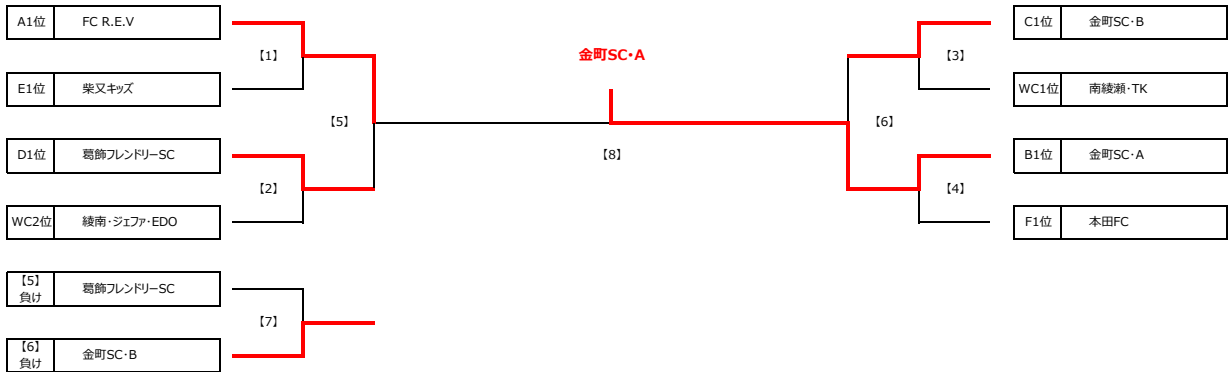

※抽選の結果、柴又キッズが1位となりました

節	開催日	時間	会場	対戦	審判員は以下のように対応ください。上段：主審、下段：補助審判	運営
1	08/20	日 9:00	上千葉公園運動場	A1 ソルシエDFC 0 0 前半 2 後半 5 7	A2 FC R.E.V B1 幸田ジュニアFC B2 綾南・ジェファ・EDO	B2
2	08/20	日 11:15	上千葉公園運動場	A3 ソツFC 4 2 前半 0 後半 1 1	A1 ソルシエDFC B3 金町SC-A B1 幸田ジュニアFC	B2
3	08/20	日 13:30	上千葉公園運動場	A2 FC R.E.V 5 3 前半 0 後半 2 2	A3 ソツFC B2 綾南・ジェファ・EDO B3 金町SC-A	B2
1	08/20	日 9:45	上千葉公園運動場	B1 幸田ジュニアFC 1 0 前半 3 後半 2 5	B2 綾南・ジェファ・EDO E1 柴又キッズ E2 住吉FC	B2
2	08/20	日 12:00	上千葉公園運動場	B3 金町SC-A 5 2 前半 0 後半 3 0 0	B1 幸田ジュニアFC E2 住吉FC E1 柴又キッズ	B2
3	08/20	日 14:15	上千葉公園運動場	B2 綾南・ジェファ・EDO 1 1 前半 0 後半 2 2	B3 金町SC-A A2 FC R.E.V A3 ソツFC	B2
1	08/27	日 9:00	上千葉公園運動場	C1 FC北野 0 0 前半 1 後半 1 2	C2 金町SC-B D1 葛飾フレンドリーSC D2 葛飾ブルトンSC	D2
2	08/27	日 11:15	上千葉公園運動場	C3 ミズエFC 1 1 前半 0 後半 0 0	C1 FC北野 D3 南綾瀬・TK D1 葛飾フレンドリーSC	D2
3	08/27	日 13:30	上千葉公園運動場	C2 金町SC-B 4 3 前半 0 後半 1 0 0	C3 ミズエFC D2 葛飾ブルトンSC D3 南綾瀬・TK	D2
1	08/27	日 9:45	上千葉公園運動場	D1 葛飾フレンドリーSC 11 5 前半 0 後半 6 0 0	D2 葛飾ブルトンSC F1 本田FC F2 清和イレブンスC	D2
2	08/27	日 12:00	上千葉公園運動場	D3 南綾瀬・TK 1 0 前半 2 後半 1 3	D1 葛飾フレンドリーSC F2 清和イレブンスC F1 本田FC	D2
3	08/27	日 14:15	上千葉公園運動場	D2 葛飾ブルトンSC 1 1 前半 3 後半 6 9	D3 南綾瀬・TK C2 金町SC-B C3 ミズエFC	D2
1	08/20	日 10:30	上千葉公園運動場	E1 柴又キッズ 2 2 前半 1 後半 1 1	E2 住吉FC A1 ソルシエDFC A2 FC R.E.V	B2
2	08/20	日 12:45	上千葉公園運動場	E2 住吉FC 3 2 前半 2 後半 1 2	E1 柴又キッズ A3 ソツFC A1 ソルシエDFC	B2
1	08/27	日 10:30	上千葉公園運動場	F1 本田FC 1 0 前半 0 後半 1 1	F2 清和イレブンスC C1 FC北野 C2 金町SC-B	D2
2	08/27	日 12:45	上千葉公園運動場	F2 清和イレブンスC 0 0 前半 0 後半 2 2	F1 本田FC C3 ミズエFC C1 FC北野	D2

第66回 少年少女サッカー大会 1年生大会 決勝トーナメント 組合せ表

節	開催日	時間	会場	対戦	審判員は以下のように対応ください。上段：主審、下段：補助審判	運営
[1]	09/02	土 9:00	東金町運動場多目的広場 A面 (正面左側)	A1位 FC R.E.V 2 1 前半 0 後半 0 0	E1位 柴又キッズ C1位 金町SC-B WC1位 南綾瀬・TK	運営部
[2]	09/02	土 9:00	東金町運動場多目的広場 B面 (正面右側)	D1位 葛飾フレンドリーSC 2 0 前半 1 後半 2 2	WC2位 綾南・ジェファ・EDO B1位 金町SC-A F1位 本田FC	運営部
[3]	09/02	土 9:45	東金町運動場多目的広場 A面 (正面左側)	C1位 金町SC-B 2 1 前半 0 後半 1 1	WC1位 南綾瀬・TK A1位 FC R.E.V E1位 柴又キッズ	運営部
[4]	09/02	土 9:45	東金町運動場多目的広場 B面 (正面右側)	B1位 金町SC-A 2 1 前半 0 後半 0 0	F1位 本田FC D1位 葛飾フレンドリーSC WC2位 綾南・ジェファ・EDO	運営部
[5]	09/02	土 10:55	東金町運動場多目的広場 A面 (正面左側)	[1] 勝ち FC R.E.V 2 1 前半 0 後半 1 0 0	[2] 勝ち 葛飾フレンドリーSC	審判部 運営部
[6]	09/02	土 10:55	東金町運動場多目的広場 B面 (正面右側)	[3] 勝ち 金町SC-B 1 1 前半 1 後半 0 1	[4] 勝ち 金町SC-A	審判部 運営部
[7]	09/02	土 12:15	東金町運動場多目的広場 B面 (正面右側)	[5] 負け 葛飾フレンドリーSC 2 2 前半 2 後半 1 3	[6] 負け 金町SC-B	審判部 運営部
[8]	09/02	土 12:15	東金町運動場多目的広場 A面 (正面左側)	[5] 勝ち FC R.E.V 0 0 前半 0 後半 1 1	[6] 勝ち 金町SC-A	審判部 運営部