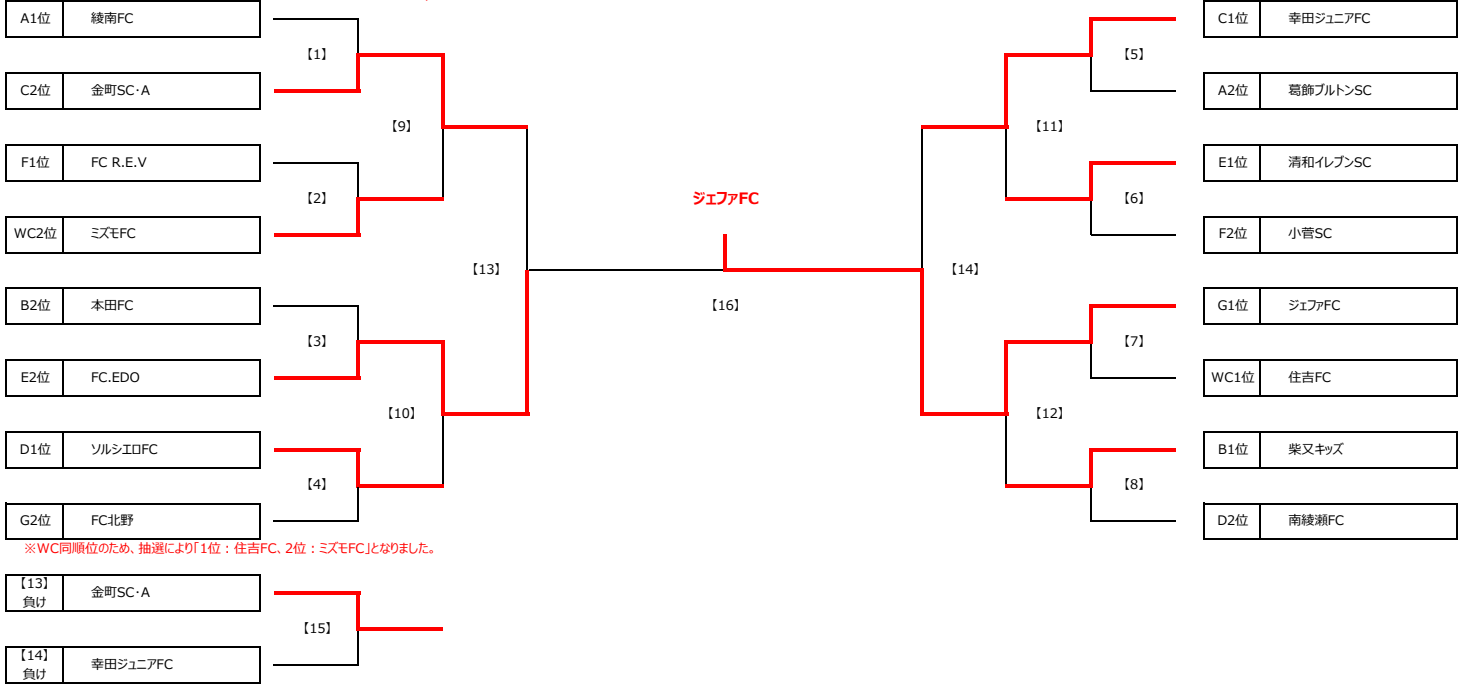

第65回 少年少女サッカー大会 6年生大会 決勝トーナメント 組合せ表

※2チームリーグの予選結果は基本ワイルドカードにて順位決めをするが、GroupAは抽選後の辞退により2チームリーグとなったため、決勝トーナメントは2位通過チームとする。

節	開催日	時間	会場	対戦				審判割は以下のように対応ください。 上段：主審/4番、下段：副審				運営			
[1]	05/21	土 10:00	奥戸総合スポーツセンター陸上競技場	A1位	綾南FC	0	0	前半 3	5	C2位	金町SC・A	F1位	FC R.E.V	F1位	
						0	0	後半 2				WC 2位	ミスEFC		
								PK							
[2]	05/21	土 11:00	奥戸総合スポーツセンター陸上競技場	F1位	FC R.E.V	0	0	前半 0	1	WC 2位	ミスEFC	A1位	綾南FC	F1位	
						0	0	後半 1				C2位	金町SC・A		
								PK							
[3]	05/21	土 12:00	奥戸総合スポーツセンター陸上競技場	B2位	本田FC	0	0	前半 2	3	E2位	FC.EDO	D1位	ソルシエFC	F1位	
						0	0	後半 1				G2位	FC北野		
								PK							
[4]	05/21	土 13:00	奥戸総合スポーツセンター陸上競技場	D1位	ソルシエFC	1	0	前半 0	1	G2位	FC北野	B2位	本田FC	F1位	
						3	1	後半 1				E2位	FC.EDO		
								PK	1						
[5]	06/04	土 11:20	葛飾にいじくみらい公園運動場 多目的広場	C1位	幸田ジュニアFC	4	2	前半 0	0	A2位	葛飾ブルトンSC	E1位	清和イレブンSC	WC1位	
						2	2	後半 0				F2位	小菅SC		
								PK							
[6]	06/04	土 12:30	葛飾にいじくみらい公園運動場 多目的広場	E1位	清和イレブンSC	7	1	前半 0	0	F2位	小菅SC	C1位	幸田ジュニアFC	WC1位	
						6	6	後半 0				A2位	葛飾ブルトンSC		
								PK							
[7]	06/04	土 16:00	葛飾にいじくみらい公園運動場 多目的広場	G1位	ジェファFC	6	0	前半 0	0	WC 1位	住吉FC	B1位	柴又キッズ	WC1位	
						6	6	後半 0				D2位	南綾瀬FC		
								PK							
[8]	06/04	土 13:40	葛飾にいじくみらい公園運動場 多目的広場	B1位	柴又キッズ	1	0	前半 0	0	D2位	南綾瀬FC	G1位	ジェファFC	WC1位	
						1	1	後半 0				WC 1位	住吉FC		
								PK							
[9]	05/21	土 14:00	奥戸総合スポーツセンター陸上競技場	[1] 勝ち	金町SC・A	1	1	前半 0	0	[2] 勝ち	ミスEFC	[3] 勝ち	FC.EDO	F1位	
						0	0	後半 0				[4] 勝ち	ソルシエFC		
								PK							
[10]	05/21	土 15:00	奥戸総合スポーツセンター陸上競技場	[3] 勝ち	FC.EDO	3	0	前半 1	1	[4] 勝ち	ソルシエFC	[1] 勝ち	金町SC・A	F1位	
						3	3	後半 0				[2] 勝ち	ミスEFC		
								PK							
[11]	06/04	土 14:50	葛飾にいじくみらい公園運動場 多目的広場	[5] 勝ち	幸田ジュニアFC	3	0	前半 0	0	[6] 勝ち	清和イレブンSC	[7] 勝ち	住吉FC	WC1位	
						3	3	後半 0				[8] 勝ち	柴又キッズ		
								PK							
[12]	06/04	土 17:00	葛飾にいじくみらい公園運動場 多目的広場	[7] 勝ち	ジェファFC	5	2	前半 0	0	[8] 勝ち	柴又キッズ	[5] 勝ち	幸田ジュニアFC	WC1位	
						3	3	後半 0				[6] 勝ち	清和イレブンSC		
								PK							
[13]	09/17	土 9:30	奥戸総合スポーツセンター陸上競技場	[9] 勝ち	金町SC・A	1	1	前半 2	2	[10] 勝ち	FC.EDO		審判部	運営部	
						0	0	後半 0							
								PK							
[14]	09/17	土 10:30	奥戸総合スポーツセンター陸上競技場	[11] 勝ち	幸田ジュニアFC	0	0	前半 0	3	[12] 勝ち	ジェファFC		審判部	運営部	
						0	0	後半 3							
								PK							
[15]	09/17	土 11:30	奥戸総合スポーツセンター陸上競技場	[13] 負け	金町SC・A	0	0	前半 0	0	[14] 負け	幸田ジュニアFC		審判部	運営部	
						4	0	後半 0							
								PK	3						
[16]	09/17	土 12:30	奥戸総合スポーツセンター陸上競技場	[13] 勝ち	FC.EDO	0	0	前半 2	5	[14] 勝ち	ジェファFC		審判部	運営部	
						0	0	前半 3							
								延前							
								延後							
								PK