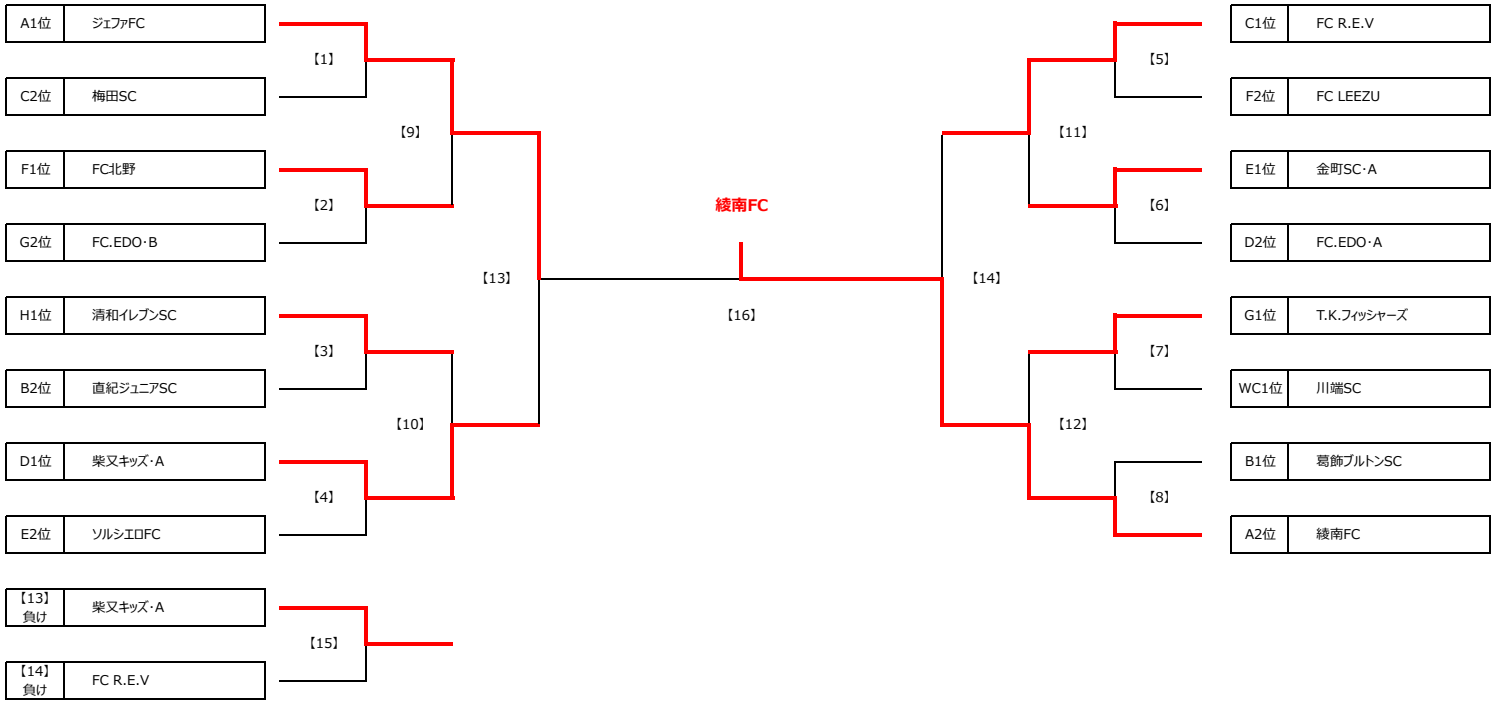

第65回 少年少女サッカー大会 5年生大会 決勝トーナメント 組合せ表

節	開催日	時間	会場	対戦				審判割は以下のように対応ください。 上段：主審/4番、下段：副審	運営				
[1]	07/03 日	10:00	水元総合スポーツセンター多目的広場 A面 (正面右側)	A1位	ジェファFC	11	3 前半 0 8 後半 1	1	C2位	梅田SC	F1位	FC北野	F1位
							PK				G2位	FC.EDO・B	
[2]	07/03 日	11:00	水元総合スポーツセンター多目的広場 A面 (正面右側)	F1位	FC北野	5	1 前半 0 4 後半 0	0	G2位	FC.EDO・B	A1位	ジェファFC	F1位
							PK				C2位	梅田SC	
[3]	07/03 日	12:00	水元総合スポーツセンター多目的広場 A面 (正面右側)	H1位	清和イレブンスC	9	4 前半 0 5 後半 1	1	B2位	直紀ジュニアSC	D1位	柴又キッズ・A	F1位
							PK				E2位	ソルシエFC	
[4]	07/03 日	13:00	水元総合スポーツセンター多目的広場 A面 (正面右側)	D1位	柴又キッズ・A	3	2 前半 0 1 後半 0	0	E2位	ソルシエFC	H1位	清和イレブンスC	F1位
							PK				B2位	直紀ジュニアSC	
[5]	07/03 日	10:00	水元総合スポーツセンター多目的広場 B面 (正面左側)	C1位	FC R.E.V	3	2 前半 0 1 後半 0	0	F2位	FC LEEZU	E1位	金町SC・A	E1位
							PK				D2位	FC.EDO・A	
[6]	07/03 日	11:00	水元総合スポーツセンター多目的広場 B面 (正面左側)	E1位	金町SC・A	2	1 前半 0 1 後半 0	0	D2位	FC.EDO・A	C1位	FC R.E.V	E1位
							PK				F2位	FC LEEZU	
[7]	07/03 日	12:00	水元総合スポーツセンター多目的広場 B面 (正面左側)	G1位	T.K.フィッシャーズ	3	3 前半 1 0 後半 0	1	WC 1位	川端SC	B1位	葛飾ブルトンSC	E1位
							PK				A2位	綾南FC	
[8]	07/03 日	13:00	水元総合スポーツセンター多目的広場 B面 (正面左側)	B1位	葛飾ブルトンSC	1	1 前半 0 0 後半 2	2	A2位	綾南FC	G1位	T.K.フィッシャーズ	E1位
							PK				WC 1位	川端SC	
[9]	07/03 日	14:00	水元総合スポーツセンター多目的広場 A面 (正面右側)	[1] 勝ち	ジェファFC	3	2 前半 2 1 後半 0	2	[2] 勝ち	FC北野	[3] 勝ち	清和イレブンスC	F1位
							PK				[4] 勝ち	柴又キッズ・A	
[10]	07/03 日	15:00	水元総合スポーツセンター多目的広場 A面 (正面右側)	[3] 勝ち	清和イレブンスC	1	0 前半 0 1 後半 1	1	[4] 勝ち	柴又キッズ・A	[1] 勝ち	ジェファFC	F1位
							PK	3			[2] 勝ち	FC北野	
[11]	07/03 日	14:00	水元総合スポーツセンター多目的広場 B面 (正面左側)	[5] 勝ち	FC R.E.V	3	1 前半 0 2 後半 0	0	[6] 勝ち	金町SC・A	[7] 勝ち	T.K.フィッシャーズ	E1位
							PK				[8] 勝ち	綾南FC	
[12]	07/03 日	15:00	水元総合スポーツセンター多目的広場 B面 (正面左側)	[7] 勝ち	T.K.フィッシャーズ	3	2 前半 2 1 後半 2	4	[8] 勝ち	綾南FC	[5] 勝ち	FC R.E.V	E1位
							PK				[6] 勝ち	金町SC・A	
[13]	09/03 土	12:00	柴又球技場 A面 (土手側)	[9] 勝ち	ジェファFC	2	1 前半 1 1 後半 0	1	[10] 勝ち	柴又キッズ・A		審判部	運営部
							PK						
[14]	09/03 土	13:00	柴又球技場 A面 (土手側)	[11] 勝ち	FC R.E.V	0	0 前半 0 0 後半 1	1	[12] 勝ち	綾南FC		審判部	運営部
							PK						
[15]	09/03 土	14:00	柴又球技場 A面 (土手側)	[13] 負け	柴又キッズ・A	3	2 前半 0 1 後半 0	0	[14] 負け	FC R.E.V		審判部	運営部
							PK						
[16]	09/03 土	15:00	柴又球技場 A面 (土手側)	[13] 勝ち	ジェファFC	1	0 前半 2 1 前半 0	2	[14] 勝ち	綾南FC		審判部	運営部
							PK