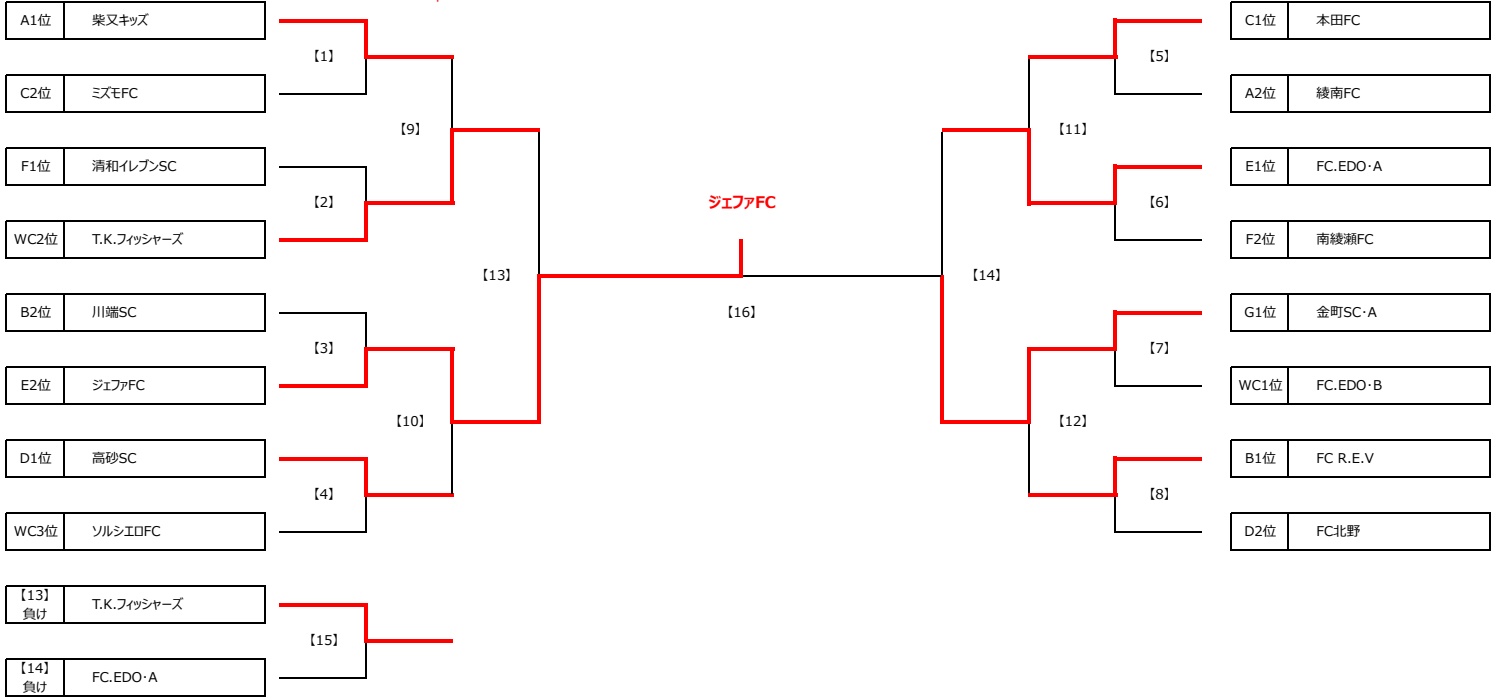

第65回 少年少女サッカー大会 4年生大会 決勝トーナメント 組合せ表

※2チームリーグの予選結果は基本ワイルドカードにて順位決めをするが、GroupCは抽選後の辞退により2チームリーグとなったため、決勝トーナメントは2位通過チームとする。

節	開催日	時間	会場	対戦				審判割は以下のように対応ください。 上段：主審/4番、下段：副審				運営
				対戦1	対戦2	PK	PK	審判1	審判2	審判3	審判4	
[1]	06/12	日 9:30	柴又球技場 A面 (土手側)	A1位 柴又キッズ	C2位 ミズモFC	4 2 前半 1 1 2 後半 0 1	PK	F1位 清和イレブンスC WC 2位 T.K.フィッシャーズ	F1位			
[2]	06/12	日 10:30	柴又球技場 A面 (土手側)	F1位 清和イレブンスC	WC 2位 T.K.フィッシャーズ	0 0 前半 0 1 0 後半 1 1	PK	A1位 柴又キッズ C2位 ミズモFC	F1位			
[3]	06/12	日 11:30	柴又球技場 A面 (土手側)	B2位 川端SC	E2位 ジェファFC	0 0 前半 9 19 0 後半 10 19	PK	D1位 高砂SC WC 3位 ソルシエFC	F1位			
[4]	06/12	日 12:30	柴又球技場 A面 (土手側)	D1位 高砂SC	WC 3位 ソルシエFC	4 3 前半 0 1 1 後半 1 1	PK	B2位 川端SC E2位 ジェファFC	F1位			
[5]	06/12	日 9:30	柴又球技場 B面 (川側)	C1位 本田FC	A2位 綾南FC	5 1 前半 2 2 4 後半 0 2	PK	E1位 FC.EDO-A F2位 南綾瀬FC	E1位			
[6]	06/12	日 10:30	柴又球技場 B面 (川側)	E1位 FC.EDO-A	F2位 南綾瀬FC	4 2 前半 0 1 2 後半 1 1	PK	C1位 本田FC A2位 綾南FC	E1位			
[7]	06/12	日 11:30	柴又球技場 B面 (川側)	G1位 金町SC-A	WC 1位 FC.EDO-B	5 4 前半 0 0 1 後半 0 0	PK	B1位 FC R.E.V D2位 FC北野	E1位			
[8]	06/12	日 12:30	柴又球技場 B面 (川側)	B1位 FC R.E.V	D2位 FC北野	4 0 前半 0 1 4 後半 1 1	PK	G1位 金町SC-A WC 1位 FC.EDO-B	E1位			
[9]	07/02	土 9:00	柴又球技場 A面 (土手側)	[1] 勝ち 柴又キッズ	[2] 勝ち T.K.フィッシャーズ	1 1 前半 2 4 0 後半 2 4	PK	[3] 勝ち ジェファFC [4] 勝ち 高砂SC	E1位			
[10]	07/02	土 10:00	柴又球技場 A面 (土手側)	[3] 勝ち ジェファFC	[4] 勝ち 高砂SC	2 0 前半 1 1 2 後半 0 1	PK	[1] 勝ち 柴又キッズ [2] 勝ち T.K.フィッシャーズ	E1位			
[11]	07/02	土 11:00	柴又球技場 A面 (土手側)	[5] 勝ち 本田FC	[6] 勝ち FC.EDO-A	0 0 前半 1 1 0 後半 0 1	PK	[7] 勝ち 金町SC-A [8] 勝ち FC R.E.V	E1位			
[12]	07/02	土 12:00	柴又球技場 A面 (土手側)	[7] 勝ち 金町SC-A	[8] 勝ち FC R.E.V	4 3 前半 0 1 1 後半 1 1	PK	[5] 勝ち 本田FC [6] 勝ち FC.EDO-A	E1位			
[13]	09/11	日 12:30	葛飾にしゅくみらい公園運動場 多目的広場 A面 (正面左側)	[9] 勝ち T.K.フィッシャーズ	[10] 勝ち ジェファFC	1 1 前半 4 6 0 後半 2 6	PK	審判部	運営部			
[14]	09/11	日 13:30	葛飾にしゅくみらい公園運動場 多目的広場 A面 (正面左側)	[11] 勝ち FC.EDO-A	[12] 勝ち 金町SC-A	0 0 前半 1 1 0 後半 0 1	PK	審判部	運営部			
[15]	09/11	日 14:30	葛飾にしゅくみらい公園運動場 多目的広場 A面 (正面左側)	[13] 負け T.K.フィッシャーズ	[14] 負け FC.EDO-A	1 0 前半 0 1 1 後半 1 1	PK	審判部	運営部			
[16]	09/11	日 15:30	葛飾にしゅくみらい公園運動場 多目的広場 A面 (正面左側)	[13] 勝ち ジェファFC	[14] 勝ち 金町SC-A	6 3 前半 1 1 3 前半 0 1	延前 延後 PK	審判部	運営部