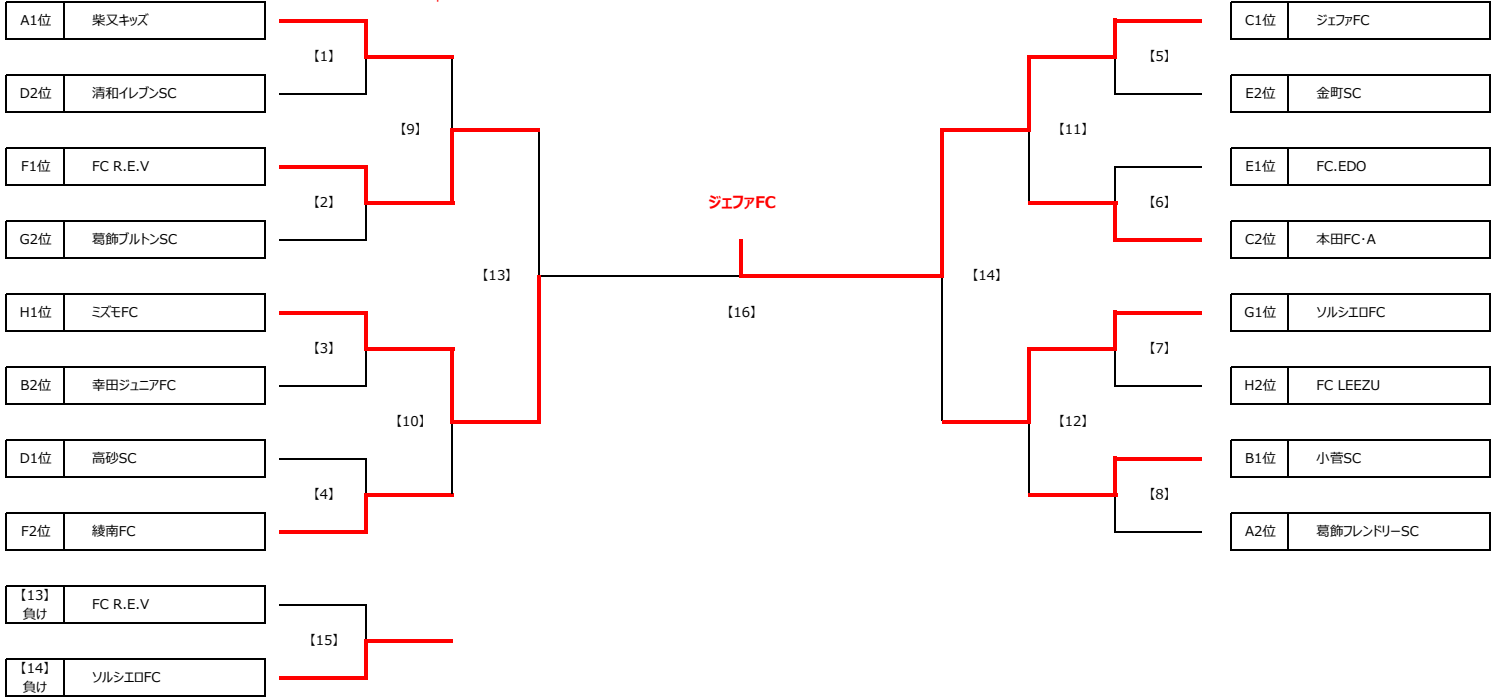

第65回 少年少女サッカー大会 3年生大会 決勝トーナメント 組合せ表

※2チームリーグの予選結果は基本ワイルドカードにて順位決めをするが、GroupHは抽選後の辞退により2チームリーグとなったため、決勝トーナメントは2位通過チームとする。

節	開催日	時間	会場	対戦				審判割は以下のように対応ください。 上段：主審/4番、下段：副審				運営	
				対戦1	対戦2	PK	対戦3	対戦4	PK	対戦5	対戦6		
[1]	07/03	日 9:30	柴又球技場 A面 (土手側)	A1位	柴又キッズ	3 2	1 0 後半 1	0 1	D2位	清和イレブンスC	F1位	FC R.E.V	F1位
[2]	07/03	日 10:30	柴又球技場 A面 (土手側)	F1位	FC R.E.V	3 3	0 1 後半 1	2	G2位	葛飾ブルトンSC	A1位	柴又キッズ	F1位
[3]	07/03	日 11:30	柴又球技場 A面 (土手側)	H1位	ミズエFC	5 2	3 1 後半 0	1	B2位	幸田ジュニアFC	D1位	高砂SC	F1位
[4]	07/03	日 12:30	柴又球技場 A面 (土手側)	D1位	高砂SC	1 0	1 1 後半 1	2	F2位	綾南FC	H1位	ミズエFC	F1位
[5]	07/03	日 9:30	柴又球技場 B面 (川側)	C1位	ジェファFC	2 1	1 0 後半 0	0	E2位	金町SC	E1位	FC.EDO	E1位
[6]	07/03	日 10:30	柴又球技場 B面 (川側)	E1位	FC.EDO	0 0	0 2 後半 3	5	C2位	本田FC・A	C1位	ジェファFC	E1位
[7]	07/03	日 11:30	柴又球技場 B面 (川側)	G1位	ソルシエFC	4 3	1 0 後半 0	0	H2位	FC LEEZU	B1位	小菅SC	E1位
[8]	07/03	日 12:30	柴又球技場 B面 (川側)	B1位	小菅SC	3 0	3 1 後半 0	1	A2位	葛飾フレンドリーSC	G1位	ソルシエFC	E1位
[9]	07/03	日 13:30	柴又球技場 A面 (土手側)	[1] 勝ち	柴又キッズ	0 0	0 2 後半 2	2	[2] 勝ち	FC R.E.V	[3] 勝ち	ミズエFC	F1位
[10]	07/03	日 14:30	柴又球技場 A面 (土手側)	[3] 勝ち	ミズエFC	4 3	1 0 後半 0	0	[4] 勝ち	綾南FC	[1] 勝ち	柴又キッズ	F1位
[11]	07/03	日 13:30	柴又球技場 B面 (川側)	[5] 勝ち	ジェファFC	2 1	1 0 後半 0	0	[6] 勝ち	本田FC・A	[7] 勝ち	ソルシエFC	E1位
[12]	07/03	日 14:30	柴又球技場 B面 (川側)	[7] 勝ち	ソルシエFC	8 4	4 1 後半 0	1	[8] 勝ち	小菅SC	[5] 勝ち	ジェファFC	E1位
[13]	07/10	日 10:00	水元総合スポーツセンター多目的広場 A面 (正面右側)	[9] 勝ち	FC R.E.V	1 0	1 2 後半 2	4	[10] 勝ち	ミズエFC		審判部	運営部
[14]	07/10	日 10:00	水元総合スポーツセンター多目的広場 B面 (正面左側)	[11] 勝ち	ジェファFC	1 3	1 0 後半 1	1	[12] 勝ち	ソルシエFC		審判部	運営部
[15]	07/10	日 11:10	水元総合スポーツセンター多目的広場 B面 (正面左側)	[13] 負け	FC R.E.V	1 0	1 2 後半 4	6	[14] 負け	ソルシエFC		審判部	運営部
[16]	07/10	日 11:10	水元総合スポーツセンター多目的広場 A面 (正面右側)	[13] 勝ち	ミズエFC	1 0	0 2 後半 1	3	[14] 勝ち	ジェファFC		審判部	運営部