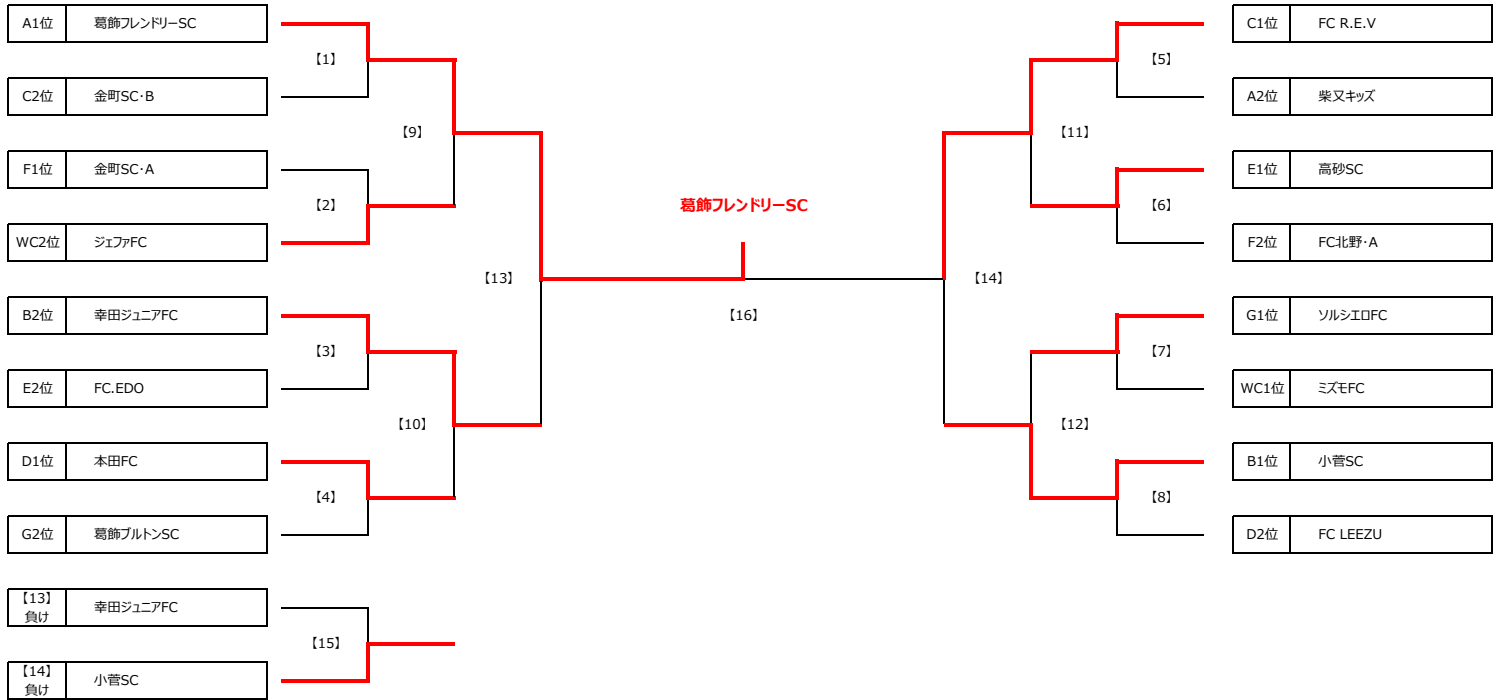

第65回 少年少女サッカー大会 2年生大会 決勝トーナメント 組合せ表

節	開催日	時間	会場	対戦		対戦		審判割は以下のように対応ください。 上段：主審/4番、下段：副審		運営		
				1	2	3	4	5	6		7	8
[1]	06/05 日	9:00	上千葉公園運動場	A1位 葛飾フレンドリーSC	C2位 金町SC・B	1 0 前半 0 後半 0 0	PK	F1位 金町SC・A WC 2位 ジェアFC	F1位			
[2]	06/05 日	9:50	上千葉公園運動場	F1位 金町SC・A	WC 2位 ジェアFC	4 3 前半 3 後半 2 5	PK	A1位 葛飾フレンドリーSC C2位 金町SC・B	F1位			
[3]	06/05 日	10:40	上千葉公園運動場	B2位 幸田ジュニアFC	E2位 FC.EDO	3 0 前半 0 後半 0 0	PK	D1位 本田FC G2位 葛飾ブルトンSC	F1位			
[4]	06/05 日	11:30	上千葉公園運動場	D1位 本田FC	G2位 葛飾ブルトンSC	4 1 前半 0 後半 1 1	PK	B2位 幸田ジュニアFC E2位 FC.EDO	F1位			
[5]	06/12 日	9:00	上千葉公園運動場	C1位 FC R.E.V	A2位 柴又キッズ	5 3 前半 0 後半 0 0	PK	E1位 高砂SC F2位 FC北野・A	E1位			
[6]	06/12 日	9:50	上千葉公園運動場	E1位 高砂SC	F2位 FC北野・A	3 2 前半 1 後半 1 2	PK	C1位 FC R.E.V A2位 柴又キッズ	E1位			
[7]	06/12 日	10:40	上千葉公園運動場	G1位 ソルシエDFC	WC 1位 ミズモFC	0 0 前半 0 後半 0 0	PK	B1位 小菅SC D2位 FC LEEZU	E1位			
[8]	06/12 日	11:30	上千葉公園運動場	B1位 小菅SC	D2位 FC LEEZU	3 1 前半 0 後半 0 0	PK	G1位 ソルシエDFC WC 1位 ミズモFC	E1位			
[9]	06/05 日	12:20	上千葉公園運動場	[1] 勝ち 葛飾フレンドリーSC	[2] 勝ち ジェアFC	3 1 前半 0 後半 0 0	PK	[3] 勝ち 幸田ジュニアFC [4] 勝ち 本田FC	F1位			
[10]	06/05 日	13:10	上千葉公園運動場	[3] 勝ち 幸田ジュニアFC	[4] 勝ち 本田FC	1 0 前半 1 後半 0 1	PK	[1] 勝ち 葛飾フレンドリーSC [2] 勝ち ジェアFC	F1位			
[11]	06/12 日	12:20	上千葉公園運動場	[5] 勝ち FC R.E.V	[6] 勝ち 高砂SC	3 1 前半 1 後半 0 1	PK	[7] 勝ち ソルシエDFC [8] 勝ち 小菅SC	E1位			
[12]	06/12 日	13:10	上千葉公園運動場	[7] 勝ち ソルシエDFC	[8] 勝ち 小菅SC	0 0 前半 0 後半 3 3	PK	[5] 勝ち FC R.E.V [6] 勝ち 高砂SC	E1位			
[13]	09/03 土	9:00	柴又球技場 B面 (川側)	[9] 勝ち 葛飾フレンドリーSC	[10] 勝ち 幸田ジュニアFC	5 3 前半 0 後半 1 1	PK	審判部	運営部			
[14]	09/03 土	9:50	柴又球技場 B面 (川側)	[11] 勝ち FC R.E.V	[12] 勝ち 小菅SC	5 4 前半 0 後半 1 1	PK	審判部	運営部			
[15]	09/03 土	10:40	柴又球技場 B面 (川側)	[13] 負け 幸田ジュニアFC	[14] 負け 小菅SC	0 0 前半 1 後半 1 2	PK	審判部	運営部			
[16]	09/03 土	11:30	柴又球技場 B面 (川側)	[13] 勝ち 葛飾フレンドリーSC	[14] 勝ち FC R.E.V	3 2 前半 0 後半 0 0	PK	審判部	運営部