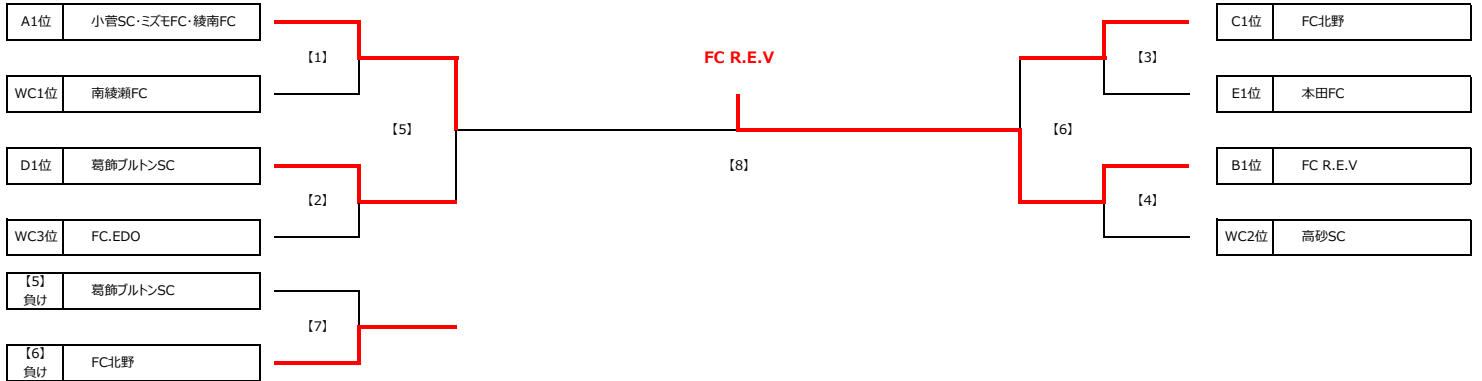

節	開催日	時間	会場	対戦				審判割は以下のように対応ください 上段：主審、下段：補助審判				運営	
1	08/21	日 9:00	上千葉公園運動場	A1	FC.EDO	5	3 前半 0 2 後半 2	2	A2	金町SC・A	B1 B2	柴又キッズ 高砂SC	B2
2	08/21	日 10:40	上千葉公園運動場	A3	小菅SC・ミズエFC・綾南FC	8	5 前半 2 3 後半 0	2	A1	FC.EDO	B3 B1	FC R.E.V 柴又キッズ	B2
3	08/21	日 12:20	上千葉公園運動場	A2	金町SC・A	0	0 前半 2 0 後半 3	5	A3	小菅SC・ミズエFC・綾南FC	B2 B3	高砂SC FC R.E.V	B2
1	08/21	日 9:50	上千葉公園運動場	B1	柴又キッズ	1	0 前半 2 1 後半 2	4	B2	高砂SC	A1 A2	FC.EDO 金町SC・A	B2
2	08/21	日 11:30	上千葉公園運動場	B3	FC R.E.V	7	3 前半 1 4 後半 1	2	B1	柴又キッズ	A3 A1	小菅SC・ミズエFC・綾南FC FC.EDO	B2
3	08/21	日 13:10	上千葉公園運動場	B2	高砂SC	0	0 前半 3 0 後半 2	5	B3	FC R.E.V	A2 A3	金町SC・A 小菅SC・ミズエFC・綾南FC	B2
1	08/28	日 8:30	上千葉公園運動場	C1	FC北野	3	1 前半 0 2 後半 0	0	C2	葛飾フレンドリーSC	E1 E2	本田FC 金町SC・B	D2
2	08/28	日 10:45	上千葉公園運動場	C3	南綾瀬FC	0	0 前半 1 0 後半 0	1	C1	FC北野	E1 E2	本田FC 金町SC・B	D2
3	08/28	日 13:00	上千葉公園運動場	C2	葛飾フレンドリーSC	1	0 前半 1 1 後半 3	4	C3	南綾瀬FC	D2 D3	葛飾ブルトンSC ジェファFC・T.K.フィッシャーズ	D2
1	08/28	日 9:15	上千葉公園運動場	D1	ソルシエDFC	1	1 前半 1 0 後半 5	6	D2	葛飾ブルトンSC	C1 C2	FC北野 葛飾フレンドリーSC	D2
2	08/28	日 11:30	上千葉公園運動場	D3	ジェファFC・T.K.フィッシャーズ	6	2 前半 2 4 後半 3	5	D1	ソルシエDFC	C3 C1	南綾瀬FC FC北野	D2
3	08/28	日 13:45	上千葉公園運動場	D2	葛飾ブルトンSC	5	4 前半 0 1 後半 0	0	D3	ジェファFC・T.K.フィッシャーズ	C2 C3	葛飾フレンドリーSC 南綾瀬FC	D2
1	08/28	日 10:00	上千葉公園運動場	E1	本田FC	6	2 前半 3 4 後半 0	3	E2	金町SC・B	D1 D2	ソルシエDFC 葛飾ブルトンSC	D2
2	08/28	日 12:15	上千葉公園運動場	E2	金町SC・B	3	3 前半 1 0 後半 3	4	E1	本田FC	D3 D1	ジェファFC・T.K.フィッシャーズ ソルシエDFC	D2

第65回 少年少女サッカー大会 1年生大会 決勝トーナメント 組合せ表

節	開催日	時間	会場	対戦				審判割は以下のように対応ください 上段：主審、下段：補助審判				運営	
[1]	09/04	日 9:00	木根川橋球技場	A1位	小菅SC・ミズエFC・綾南FC	2	2 前半 0 0 後半 2	2	WC 1位	南綾瀬FC	F1位 WC 3位	葛飾ブルトンSC FC.EDO	E1位
[2]	09/04	日 9:50	木根川橋球技場	D1位	葛飾ブルトンSC	6	3 前半 0 3 後半 0	0	WC 3位	FC.EDO	A1位 WC 1位	小菅SC・ミズエFC・綾南FC 南綾瀬FC	E1位
[3]	09/04	日 10:40	木根川橋球技場	C1位	FC北野	3	0 前半 1 3 後半 1	2	E1位	本田FC	B1位 WC 2位	FC R.E.V 高砂SC	E1位
[4]	09/04	日 11:30	木根川橋球技場	B1位	FC R.E.V	6	3 前半 0 3 後半 0	0	WC 2位	高砂SC	C1位 E1位	FC北野 本田FC	E1位
[5]	09/04	日 12:20	木根川橋球技場	[1] 勝ち	小菅SC・ミズエFC・綾南FC	1	1 前半 1 0 後半 0	1	[2] 勝ち	葛飾ブルトンSC	[3] 勝ち [4] 勝ち	FC北野 FC R.E.V	E1位
[6]	09/04	日 13:10	木根川橋球技場	[3] 勝ち	FC北野	2	0 前半 2 2 後半 1	3	[4] 勝ち	FC R.E.V	[1] 勝ち [2] 勝ち	小菅SC・ミズエFC・綾南FC 葛飾ブルトンSC	E1位
[7]	09/11	日 9:30	葛飾にいっぴくみらい公園運動場 多目的広場 B面 (正面右側)	[5] 負け	葛飾ブルトンSC	0	0 前半 3 0 後半 1	4	[6] 負け	FC北野		審判部	運営部
[8]	09/11	日 10:30	葛飾にいっぴくみらい公園運動場 多目的広場 B面 (正面右側)	[5] 勝ち	小菅SC・ミズエFC・綾南FC	3	1 前半 4 2 前半 1	5	[6] 勝ち	FC R.E.V		審判部	運営部