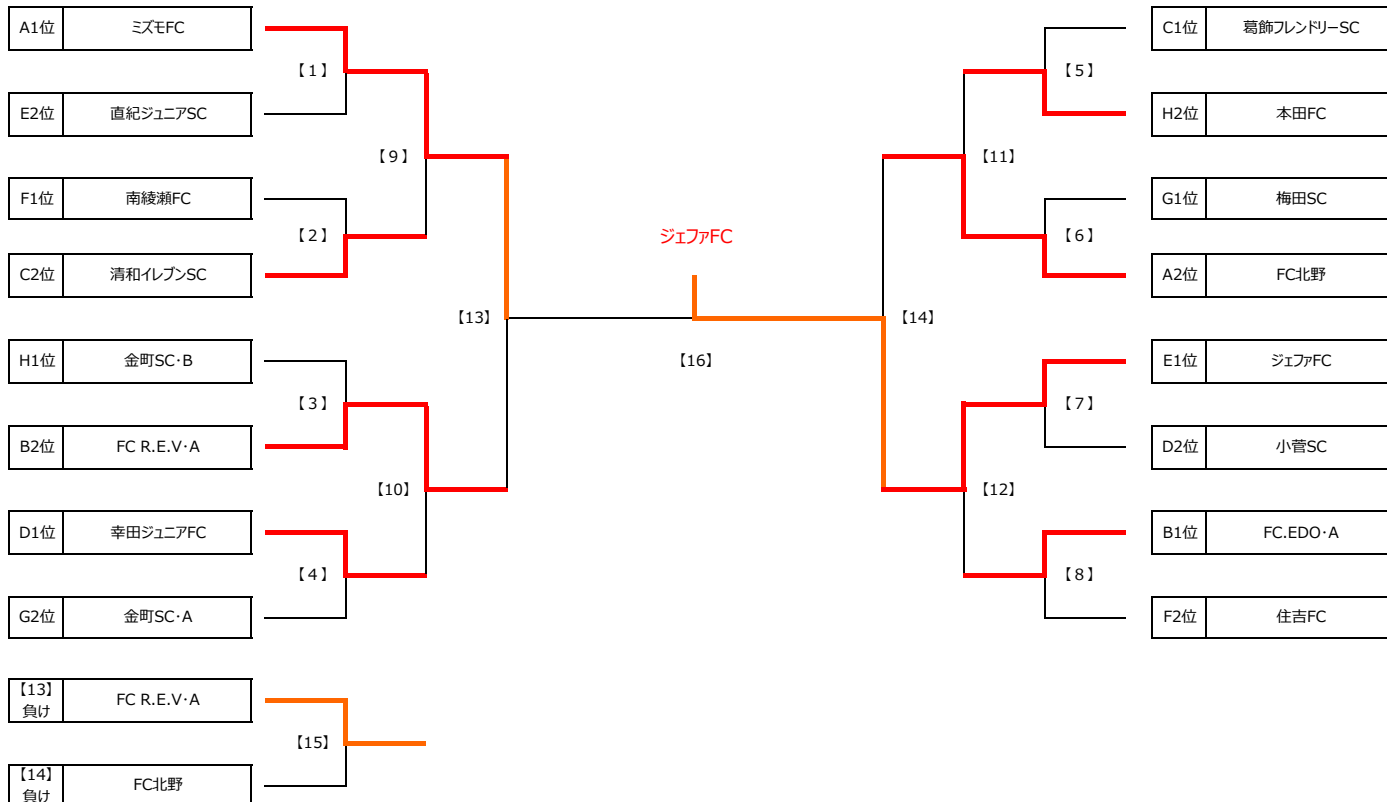

第64回 少年少女サッカー大会 5年生大会 決勝トーナメント 組合せ表

MN	開催日	時間	会場	対戦				審判割は以下のように対応ください。 上段：主審/4番、下段：副審				運営
[1]	08/21	土 10:00	柴又球技場 A面 (土手側)	A1位	ミズモFC	8	3 前半 1 5 後半 0	1	E2位	直紀ジュニアSC	F1位 南綾瀬FC C2位 清和イレブンスC	F1位
[2]	08/21	土 11:00	柴又球技場 A面 (土手側)	F1位	南綾瀬FC	2	0 前半 0 2 後半 2	2	C2位	清和イレブンスC	A1位 ミズモFC E2位 直紀ジュニアSC	F1位
[3]	08/21	土 12:00	柴又球技場 A面 (土手側)	H1位	金町SC・B	2	0 前半 0 2 後半 2	2	B2位	FC R.E.V.-A	D1位 幸田ジュニアFC G2位 金町SC・A	F1位
[4]	08/21	土 13:00	柴又球技場 A面 (土手側)	D1位	幸田ジュニアFC	2	0 前半 0 2 後半 0	0	G2位	金町SC・A	H1位 金町SC・B B2位 FC R.E.V.-A	F1位
[5]	06/05	土 09:30	葛飾にいじゅくみらい公園運動場 多目的広場 A面 (正面左側)	C1位	葛飾フレンドリーSC	1	0 前半 0 1 後半 3	3	H2位	本田FC	G1位 梅田SC A2位 FC北野	G1位
[6]	06/05	土 10:35	葛飾にいじゅくみらい公園運動場 多目的広場 A面 (正面左側)	G1位	梅田SC	1	0 前半 2 1 後半 6	8	A2位	FC北野	C1位 葛飾フレンドリーSC H2位 本田FC	G1位
[7]	06/05	土 11:40	葛飾にいじゅくみらい公園運動場 多目的広場 A面 (正面左側)	E1位	ジェファFC	3	0 前半 0 3 後半 1	1	D2位	小菅SC	B1位 FC.EDO・A F2位 住吉FC	G1位
[8]	06/05	土 12:45	葛飾にいじゅくみらい公園運動場 多目的広場 A面 (正面左側)	B1位	FC.EDO・A	8	4 前半 0 4 後半 1	1	F2位	住吉FC	E1位 ジェファFC D2位 小菅SC	G1位
[9]	08/21	土 14:00	柴又球技場 A面 (土手側)	[1] 勝ち	ミズモFC	2	1 前半 0 1 後半 0	0	[2] 勝ち	清和イレブンスC	[3] 勝ち FC R.E.V.-A [4] 勝ち 幸田ジュニアFC	F1位
[10]	08/21	土 15:00	柴又球技場 A面 (土手側)	[3] 勝ち	FC R.E.V.-A	1	1 前半 0 0 後半 0	0	[4] 勝ち	幸田ジュニアFC	[1] 勝ち ミズモFC [2] 勝ち 清和イレブンスC	F1位
[11]	06/05	土 13:50	葛飾にいじゅくみらい公園運動場 多目的広場 A面 (正面左側)	[5] 勝ち	本田FC	2	1 前半 1 1 後半 3	4	[6] 勝ち	FC北野	[7] 勝ち ジェファFC [8] 勝ち FC.EDO・A	G1位
[12]	06/05	土 14:55	葛飾にいじゅくみらい公園運動場 多目的広場 A面 (正面左側)	[7] 勝ち	ジェファFC	2	0 前半 2 2 後半 0	2	[8] 勝ち	FC.EDO・A	[5] 勝ち 本田FC [6] 勝ち FC北野	G1位
[13]	09/04	土 13:00	東金町運動場多目的広場 A面 (正面左側)	[9] 勝ち	ミズモFC	2	1 前半 0 1 後半 1	1	[10] 勝ち	FC R.E.V.-A	審判部	運営部
[14]	09/04	土 14:10	東金町運動場多目的広場 B面 (正面右側)	[11] 勝ち	FC北野	0	0 前半 2 0 後半 0	2	[12] 勝ち	ジェファFC	審判部	運営部
[15]	09/04	土 15:20	東金町運動場多目的広場 B面 (正面右側)	[13] 負け	FC R.E.V.-A	3	1 前半 0 2 後半 2	2	[14] 負け	FC北野	審判部	運営部
[16]	09/04	土 16:30	東金町運動場多目的広場 A面 (正面左側)	[13] 勝ち	ミズモFC	1	0 前半 2 1 後半 2	4	[14] 勝ち	ジェファFC	審判部	運営部