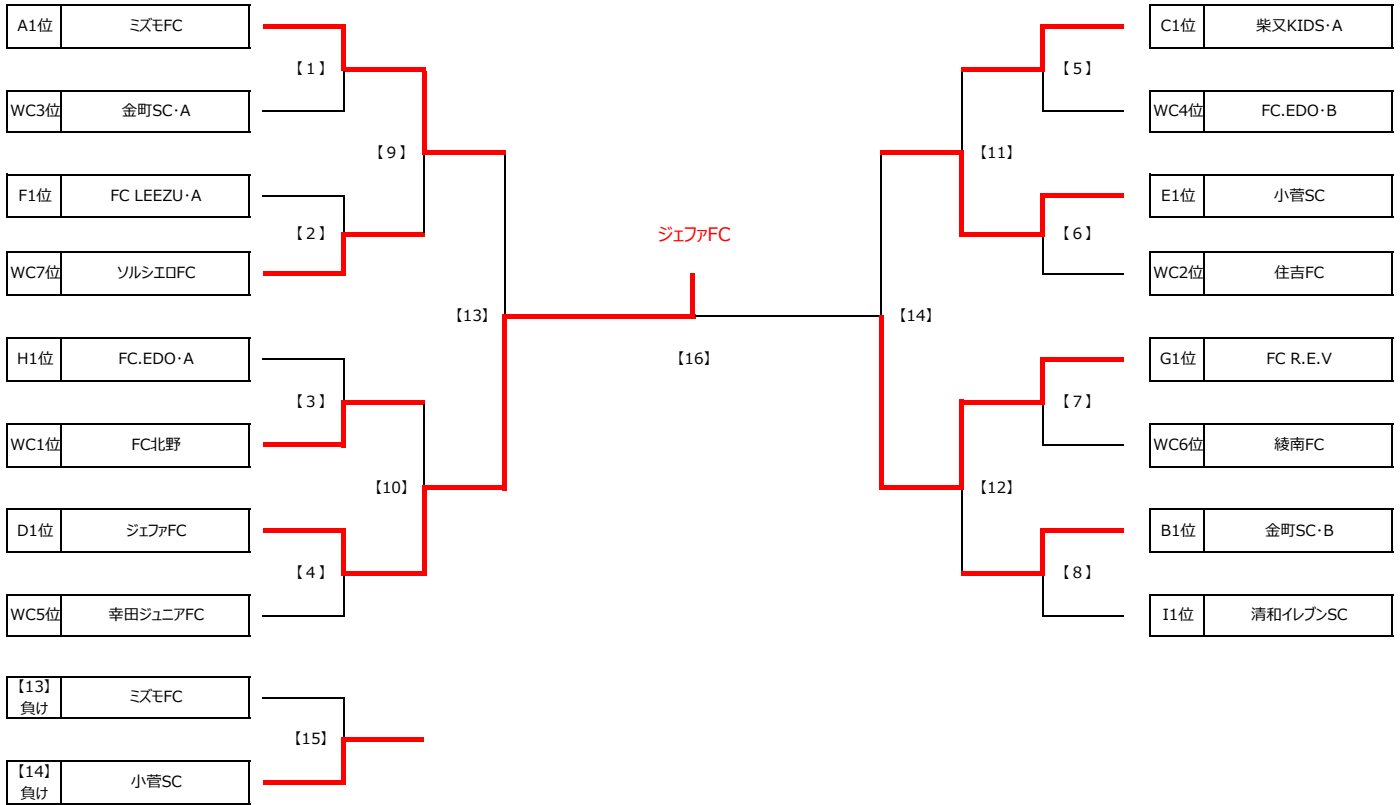

第64回 少年少女サッカー大会 4年生大会 決勝トーナメント 組合せ表

MN	開催日	時間	会場	対戦				審判部は以下のように対応ください。 上段：主審/4番、下段：副審				運営	
【1】	06/13	日 09:00	東金町運動場多目的広場 A面 (正面左側)	A1位	ミズモFC	8	2 前半 3 3	WC 3位	金町SC・A	F1位	FC LEEZU・A	F1位	
						6	後半 0 0			WC 7位	ソルシエFC		
							P K						
【2】	06/13	日 10:00	東金町運動場多目的広場 A面 (正面左側)	F1位	FC LEEZU・A	0	0 前半 0 2	WC 7位	ソルシエFC	A1位	ミズモFC	F1位	
						0	後半 2 2			WC 3位	金町SC・A		
							P K						
【3】	06/13	日 11:00	東金町運動場多目的広場 A面 (正面左側)	H1位	FC.EDO・A	1	1 前半 0 2	WC 1位	FC北野	D1位	ジェファFC	F1位	
						0	後半 2 2			WC 5位	幸田ジュニアFC		
							P K						
【4】	06/13	日 12:00	東金町運動場多目的広場 A面 (正面左側)	D1位	ジェファFC	5	4 前半 0 0	WC 5位	幸田ジュニアFC	H1位	FC.EDO・A	F1位	
						1	後半 0 0			WC 1位	FC北野		
							P K						
【5】	06/13	日 09:00	東金町運動場多目的広場 B面 (正面右側)	C1位	柴又KIDS・A	10	4 前半 0 0	WC 4位	FC.EDO・B	E1位	小菅SC	E1位	
						6	後半 0 0			WC 2位	住吉FC		
							P K						
【6】	06/13	日 10:00	東金町運動場多目的広場 B面 (正面右側)	E1位	小菅SC	4	1 前半 0 0	WC 2位	住吉FC	C1位	柴又KIDS・A	E1位	
						3	後半 0 0			WC 4位	FC.EDO・B		
							P K						
【7】	06/13	日 11:00	東金町運動場多目的広場 B面 (正面右側)	G1位	FC R.E.V	5	4 前半 1 1	WC 6位	綾南FC	B1位	金町SC・B	E1位	
						1	後半 0 0			I1位	清和イレブンスC		
							P K						
【8】	06/13	日 12:00	東金町運動場多目的広場 B面 (正面右側)	B1位	金町SC・B	5	0 前半 2 3	I1位	清和イレブンスC	G1位	FC R.E.V	E1位	
						5	後半 1 1			WC 6位	綾南FC		
							P K						
【9】	06/13	日 13:00	東金町運動場多目的広場 A面 (正面左側)	【1】 勝ち	ミズモFC	13	6 前半 0 1	【2】 勝ち	ソルシエFC	【3】 勝ち	FC北野	F1位	
						7	後半 1 1			【4】 勝ち	ジェファFC		
							P K						
【10】	06/13	日 14:00	東金町運動場多目的広場 A面 (正面左側)	【3】 勝ち	FC北野	0	0 前半 1 1	【4】 勝ち	ジェファFC	【1】 勝ち	ミズモFC	F1位	
						0	後半 0 0			【2】 勝ち	ソルシエFC		
							P K						
【11】	06/13	日 13:00	東金町運動場多目的広場 B面 (正面右側)	【5】 勝ち	柴又KIDS・A	1	0 前半 0 2	【6】 勝ち	小菅SC	【7】 勝ち	FC R.E.V	E1位	
						1	後半 2 2			【8】 勝ち	金町SC・B		
							P K						
【12】	06/13	日 14:00	東金町運動場多目的広場 B面 (正面右側)	【7】 勝ち	FC R.E.V	3	3 前半 0 0	【8】 勝ち	金町SC・B	【5】 勝ち	柴又KIDS・A	E1位	
						0	後半 0 0			【6】 勝ち	小菅SC		
							P K						
【13】	09/12	日 12:30	柴又球技場 A面 (土手側)	【9】 勝ち	ミズモFC	0	0 前半 1 1	【10】 勝ち	ジェファFC		審判部	運営部	
						0	後半 0 0						
							P K						
【14】	09/12	日 12:30	柴又球技場 B面 (川側)	【11】 勝ち	小菅SC	0	0 前半 0 0	【12】 勝ち	FC R.E.V		審判部	運営部	
						5	後半 0 0						
							P K	6					
【15】	09/12	日 13:40	柴又球技場 B面 (川側)	【13】 負け	ミズモFC	0	0 前半 3 5	【14】 負け	小菅SC		審判部	運営部	
						0	後半 2 2						
							P K						
【16】	09/12	日 13:40	柴又球技場 A面 (土手側)	【13】 勝ち	ジェファFC	5	3 前半 0 0	【14】 勝ち	FC R.E.V		審判部	運営部	
						2	後半 0 0						
							延前						
							延後						
							P K