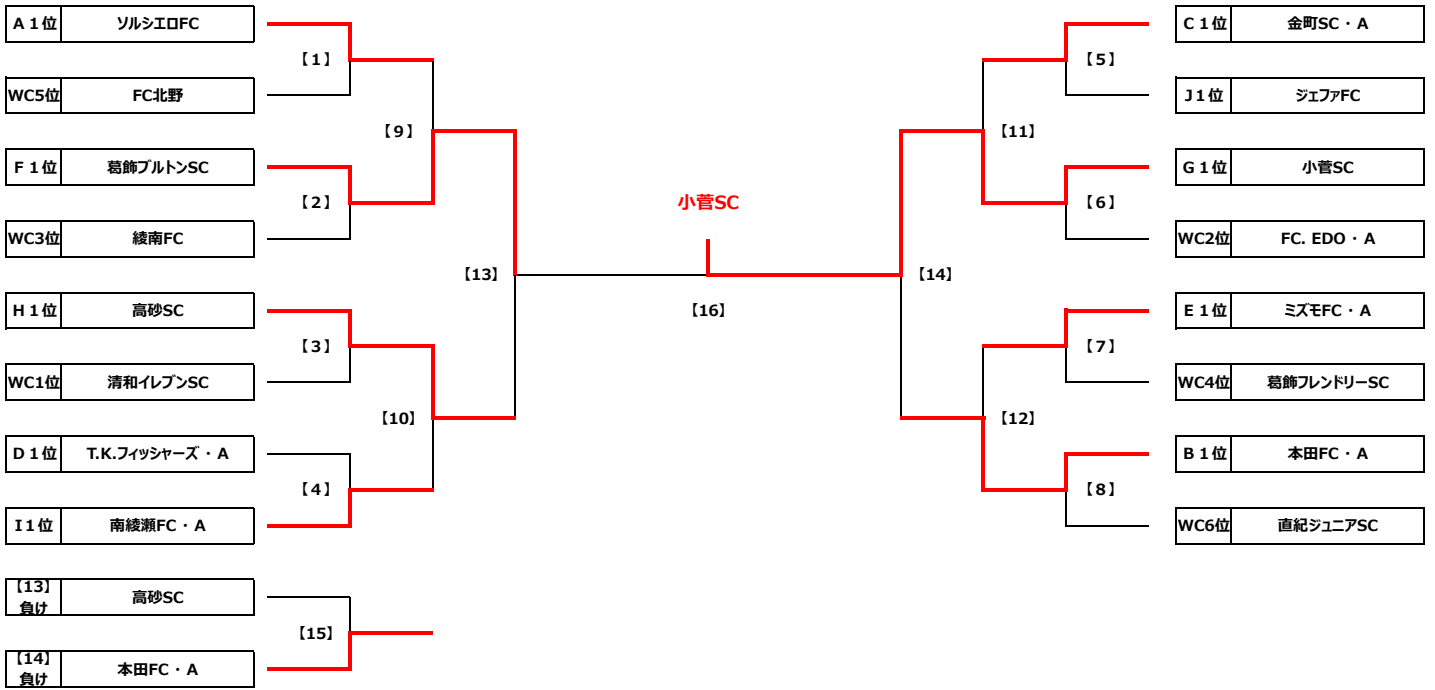

第62回 少年少女サッカー大会 4年生大会 決勝トーナメント 組合せ表

MN	開催日	時間	会場	対 戦				審判割は話合いで決めてください (上級審判から主審、副審、4番)	運営	
[1]	08/25 日	11:00	葛飾区水元総合スポーツセンター 多目的広場 A面 (正面左側)	A1位	ソルシエFC	5 1 前半 0 4 後半 1	WC 5位	FC北野	F1位 葛飾ブルトンSC WC 3位 綾南FC	F1位
[2]	08/25 日	13:00	葛飾区水元総合スポーツセンター 多目的広場 A面 (正面左側)	F1位	葛飾ブルトンSC	5 1 前半 0 4 後半 1	WC 3位	綾南FC	A1位 ソルシエFC WC 5位 FC北野	F1位
[3]	08/25 日	14:00	葛飾区水元総合スポーツセンター 多目的広場 A面 (正面左側)	H1位	高砂SC	2 1 前半 0 1 後半 0	WC 1位	清和イレブンスC	D1位 T.K.フィッシャーズ・A I1位 南綾瀬FC・A	F1位
[4]	08/25 日	15:00	葛飾区水元総合スポーツセンター 多目的広場 A面 (正面左側)	D1位	T.K.フィッシャーズ・A	1 1 前半 1 0 後半 0	I1位	南綾瀬FC・A	H1位 高砂SC WC 1位 清和イレブンスC	F1位
[5]	08/25 日	11:00	葛飾区水元総合スポーツセンター 多目的広場 B面 (正面右側)	C1位	金町SC・A	3 2 前半 0 1 後半 1	J1位	ジェアFC	G1位 小菅SC WC 2位 FC. EDO・A	G1位
[6]	08/25 日	13:00	葛飾区水元総合スポーツセンター 多目的広場 B面 (正面右側)	G1位	小菅SC	3 1 前半 1 2 後半 0	WC 2位	FC. EDO・A	C1位 金町SC・A J1位 ジェアFC	G1位
[7]	08/25 日	14:00	葛飾区水元総合スポーツセンター 多目的広場 B面 (正面右側)	E1位	ミスモFC・A	1 0 前半 0 1 後半 0	WC 4位	葛飾フレンドリーSC	B1位 本田FC・A WC 6位 直紀ジュニアSC	G1位
[8]	08/25 日	15:00	葛飾区水元総合スポーツセンター 多目的広場 B面 (正面右側)	B1位	本田FC・A	4 1 前半 0 3 後半 0	WC 6位	直紀ジュニアSC	E1位 ミスモFC・A WC 4位 葛飾フレンドリーSC	G1位
[9]	08/25 日	16:00	葛飾区水元総合スポーツセンター 多目的広場 A面 (正面左側)	[1] 勝ち	ソルシエFC	1 0 前半 1 1 後半 1	[2] 勝ち	葛飾ブルトンSC	[3] 勝ち [4] 勝ち 高砂SC 南綾瀬FC・A	F1位
[10]	08/25 日	17:00	葛飾区水元総合スポーツセンター 多目的広場 A面 (正面左側)	[3] 勝ち	高砂SC	6 4 前半 0 2 後半 2	[4] 勝ち	南綾瀬FC・A	[1] 勝ち [2] 勝ち ソルシエFC 葛飾ブルトンSC	F1位
[11]	08/25 日	16:00	葛飾区水元総合スポーツセンター 多目的広場 B面 (正面右側)	[5] 勝ち	金町SC・A	0 0 前半 2 0 後半 3	[6] 勝ち	小菅SC	[7] 勝ち [8] 勝ち ミスモFC・A 本田FC・A	G1位
[12]	08/25 日	17:00	葛飾区水元総合スポーツセンター 多目的広場 B面 (正面右側)	[7] 勝ち	ミスモFC・A	1 0 前半 2 1 後半 2	[8] 勝ち	本田FC・A	[5] 勝ち [6] 勝ち 金町SC・A 小菅SC	G1位
[13]	09/14 土	09:30	葛飾区奥戸総合スポーツセンター 陸上競技場 A面 (正面左側)	[9] 勝ち	葛飾ブルトンSC	3 2 前半 1 1 後半 0	[10] 勝ち	高砂SC	審判部	運営部
[14]	09/14 土	09:30	葛飾区奥戸総合スポーツセンター 陸上競技場 B面 (正面右側)	[11] 勝ち	小菅SC	2 2 前半 0 0 後半 0	[12] 勝ち	本田FC・A	審判部	運営部
[15]	09/14 土	11:30	葛飾区奥戸総合スポーツセンター 陸上競技場 B面 (正面右側)	[13] 負け	高砂SC	0 0 前半 0 0 後半 1	[14] 負け	本田FC・A	審判部	運営部
[16]	09/14 土	11:30	葛飾区奥戸総合スポーツセンター 陸上競技場 A面 (正面左側)	[13] 勝ち	葛飾ブルトンSC	1 1 前半 2 0 後半 3 延前 延後	[14] 勝ち	小菅SC	審判部	運営部