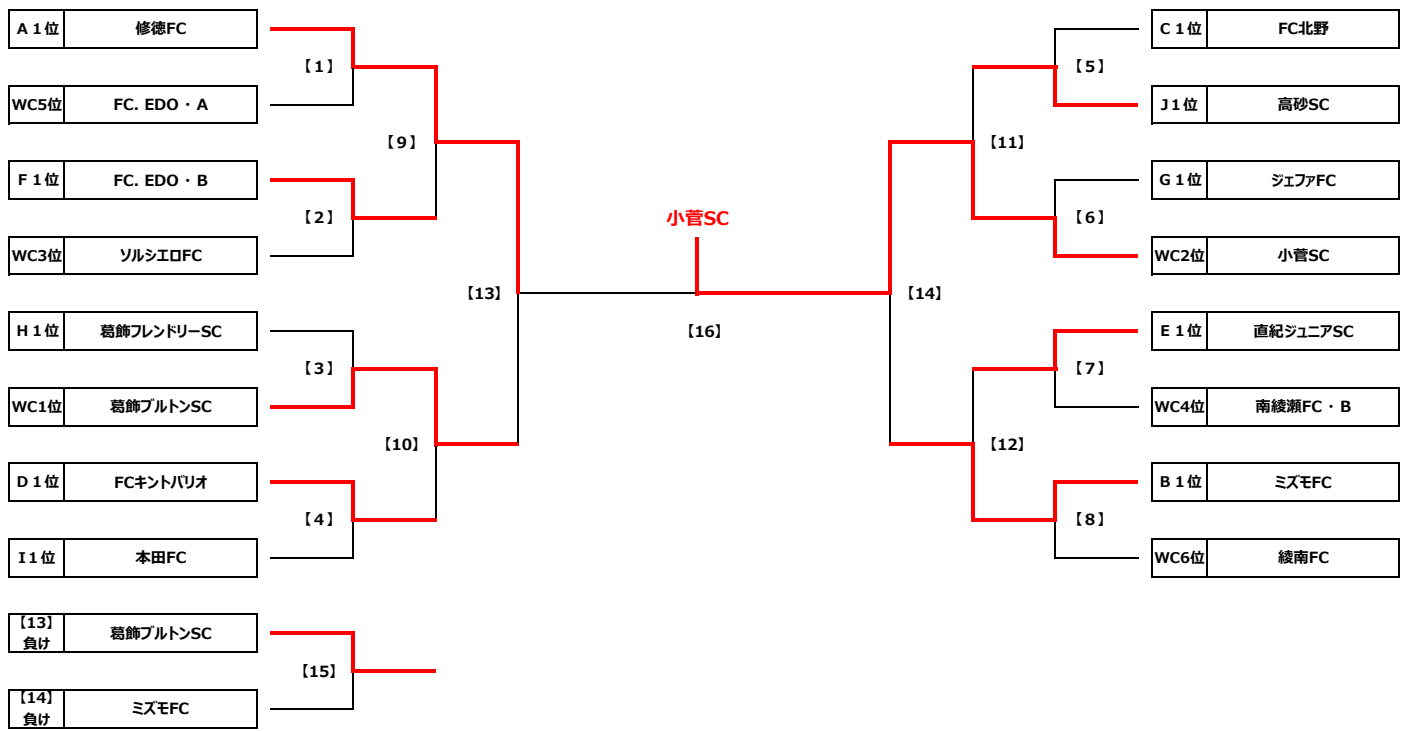

第61回 少年少女サッカー大会 3年生大会 決勝トーナメント 組合せ表

MN	開催日	時間	会場	対 戦				上段 : 主審・第4の審判 下段 : 副審	運営				
[1]	09/01 土	10:00	葛飾区水元総合スポーツセンター 多目的広場 A面 (正面右側)	A1位	修徳FC	7 5	2 後半 0	0 0	WC 5位	FC. EDO・A	F1位 WC 3位	FC. EDO・B ソルシエFC	H1位
[2]	09/01 土	11:10	葛飾区水元総合スポーツセンター 多目的広場 A面 (正面右側)	F1位	FC. EDO・B	5 3	2 後半 0	1 1	WC 3位	ソルシエFC	A1位 WC 5位	修徳FC FC. EDO・A	H1位
[3]	09/01 土	12:20	葛飾区水元総合スポーツセンター 多目的広場 A面 (正面右側)	H1位	葛飾フレンドリーSC	0 0	0 後半 0	1 1	WC 1位	葛飾ブルトンSC	D1位 I1位	FCキントパリオ 本田FC	H1位
[4]	09/01 土	13:30	葛飾区水元総合スポーツセンター 多目的広場 A面 (正面右側)	D1位	FCキントパリオ	3 2	1 後半 2	2 2	I1位	本田FC	H1位 WC 1位	葛飾フレンドリーSC 葛飾ブルトンSC	H1位
[5]	09/09 日	10:00	葛飾区奥戸総合スポーツセンター 陸上競技場 A面 (正面左側)	C1位	FC北野	0 0	0 後半 1	1 1	J1位	高砂SC	G1位 WC 2位	ジェアFC 小菅SC	E1位
[6]	09/09 日	11:10	葛飾区奥戸総合スポーツセンター 陸上競技場 A面 (正面左側)	G1位	ジェアFC	0 0	0 後半 5	7 7	WC 2位	小菅SC	C1位 J1位	FC北野 高砂SC	E1位
[7]	09/09 日	12:20	葛飾区奥戸総合スポーツセンター 陸上競技場 A面 (正面左側)	E1位	直紀ジュニアSC	2 0	2 後半 0	0 0	WC 4位	南綾瀬FC・B	B1位 WC 6位	ミズモFC 綾南FC	E1位
[8]	09/09 日	13:30	葛飾区奥戸総合スポーツセンター 陸上競技場 A面 (正面左側)	B1位	ミズモFC	3 0	3 後半 1	0 1	WC 6位	綾南FC	E1位 WC 4位	直紀ジュニアSC 南綾瀬FC・B	E1位
[9]	09/01 土	14:40	葛飾区水元総合スポーツセンター 多目的広場 A面 (正面右側)	[1] 勝ち	修徳FC	6 2	4 後半 0	0 0	[2] 勝ち	FC. EDO・B	[3] 勝ち [4] 勝ち	葛飾ブルトンSC FCキントパリオ	H1位
[10]	09/01 土	15:50	葛飾区水元総合スポーツセンター 多目的広場 A面 (正面右側)	[3] 勝ち	葛飾ブルトンSC	1 0	1 後半 0	0 0	[4] 勝ち	FCキントパリオ	[1] 勝ち [2] 勝ち	修徳FC FC. EDO・B	H1位
[11]	09/09 日	14:40	葛飾区奥戸総合スポーツセンター 陸上競技場 A面 (正面左側)	[5] 勝ち	高砂SC	0 0	0 後半 0	1 1	[6] 勝ち	小菅SC	[7] 勝ち [8] 勝ち	直紀ジュニアSC ミズモFC	E1位
[12]	09/09 日	15:50	葛飾区奥戸総合スポーツセンター 陸上競技場 A面 (正面左側)	[7] 勝ち	直紀ジュニアSC	0 0	0 後半 2	3 3	[8] 勝ち	ミズモFC	[5] 勝ち [6] 勝ち	高砂SC 小菅SC	E1位
[13]	09/15 土	09:30	葛飾区水元総合スポーツセンター 多目的広場 A面 (正面右側)	[9] 勝ち	修徳FC	3 1	2 後半 1	0 1	[10] 勝ち	葛飾ブルトンSC		審判部	運営部
[14]	09/15 土	09:30	葛飾区水元総合スポーツセンター 多目的広場 B面 (正面左側)	[11] 勝ち	小菅SC	5 3	2 後半 0	1 1	[12] 勝ち	ミズモFC		審判部	運営部
[15]	09/15 土	11:00	葛飾区水元総合スポーツセンター 多目的広場 B面 (正面左側)	[13] 負け	葛飾ブルトンSC	1 0	1 後半 0	0 0	[14] 負け	ミズモFC		審判部	運営部
[16]	09/15 土	11:00	葛飾区水元総合スポーツセンター 多目的広場 A面 (正面右側)	[13] 勝ち	修徳FC	1 1	0 後半 0	2 2	[14] 勝ち	小菅SC		審判部	運営部