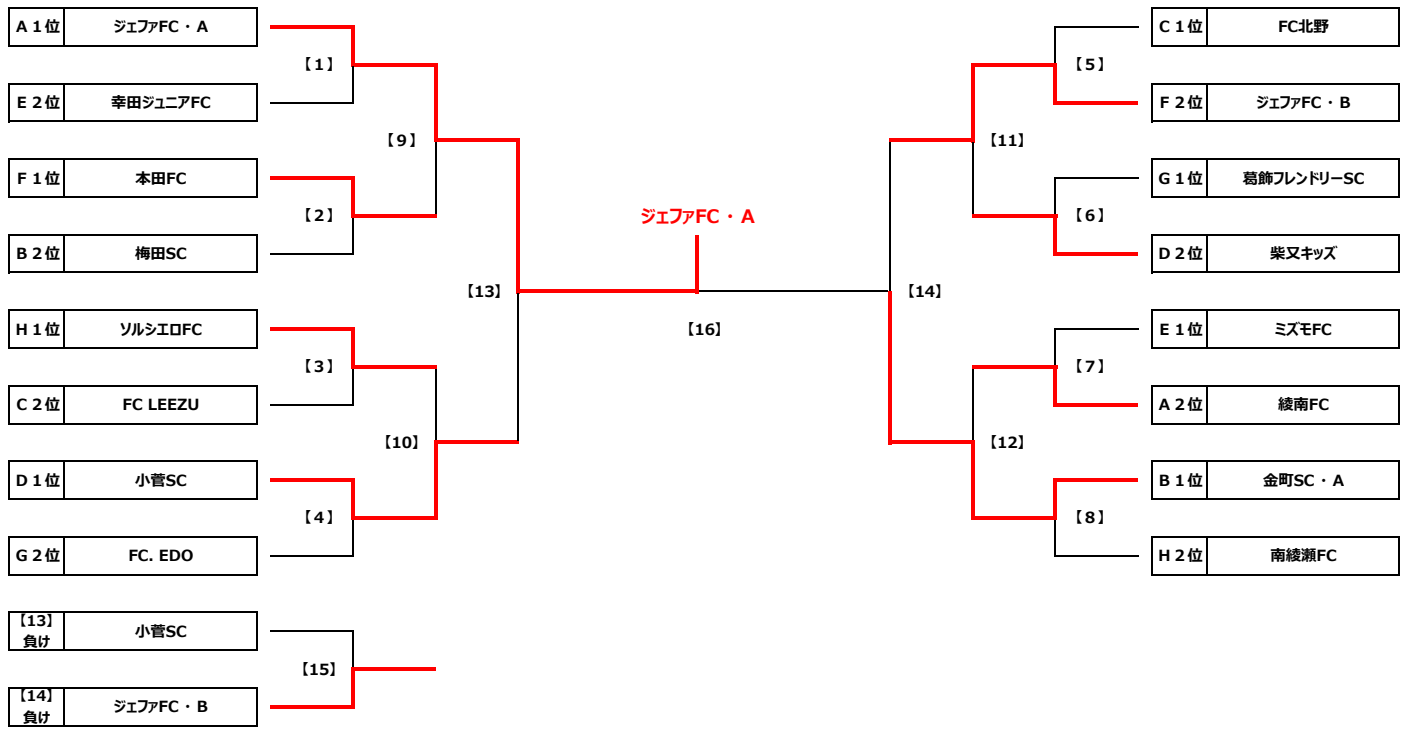

第61回 少年少女サッカー大会 2年生大会 決勝トーナメント 組合せ表

MN	開催日	時間	会場	対 戦				上段 : 主審 下段 : 第4の審判		運営
				対戦相手	スコア	PK	結果	審判	審判	
[1]	06/17 日	09:30	葛飾区上千葉公園運動場	A1位 ジェファFC・A	4 3 前半 0 後半 0	0	E2位 幸田ジュニアFC	F1位 本田FC B2位 梅田SC	H1位	
[2]	06/17 日	10:30	葛飾区上千葉公園運動場	F1位 本田FC	3 1 前半 1 後半 0	1	B2位 梅田SC	A1位 ジェファFC・A E2位 幸田ジュニアFC	H1位	
[3]	06/17 日	11:30	葛飾区上千葉公園運動場	H1位 ソルシエFC	5 0 前半 1 後半 1	2	C2位 FC LEEZU	D1位 小菅SC G2位 FC. EDO	H1位	
[4]	06/17 日	12:30	葛飾区上千葉公園運動場	D1位 小菅SC	8 3 前半 1 後半 0	1	G2位 FC. EDO	H1位 ソルシエFC C2位 FC LEEZU	H1位	
[5]	06/10 日	09:30	葛飾区上千葉公園運動場	C1位 FC北野	3 1 前半 2 後半 1	3	F2位 ジェファFC・B	G1位 葛飾フレンドリーSC D2位 柴又キッズ	E1位	
[6]	06/10 日	10:30	葛飾区上千葉公園運動場	G1位 葛飾フレンドリーSC	0 0 前半 1 後半 0	1	D2位 柴又キッズ	C1位 FC北野 F2位 ジェファFC・B	E1位	
[7]	06/10 日	11:30	葛飾区上千葉公園運動場	E1位 ミズモFC	2 1 前半 2 後半 1	3	A2位 綾南FC	B1位 金町SC・A H2位 南綾瀬FC	E1位	
[8]	06/10 日	12:30	葛飾区上千葉公園運動場	B1位 金町SC・A	7 3 前半 0 後半 0	0	H2位 南綾瀬FC	E1位 ミズモFC A2位 綾南FC	E1位	
[9]	06/17 日	13:30	葛飾区上千葉公園運動場	[1] 勝ち ジェファFC・A	5 2 前半 0 後半 1	1	[2] 勝ち 本田FC	[3] 勝ち ソルシエFC [4] 勝ち 小菅SC	H1位	
[10]	06/17 日	14:30	葛飾区上千葉公園運動場	[3] 勝ち ソルシエFC	1 0 前半 4 後半 7	11	[4] 勝ち 小菅SC	[1] 勝ち ジェファFC・A [2] 勝ち 本田FC	H1位	
[11]	06/10 日	13:30	葛飾区上千葉公園運動場	[5] 勝ち ジェファFC・B	3 0 前半 1 後半 2	3	[6] 勝ち 柴又キッズ	[7] 勝ち 綾南FC [8] 勝ち 金町SC・A	E1位	
[12]	06/10 日	14:30	葛飾区上千葉公園運動場	[7] 勝ち 綾南FC	1 1 前半 2 後半 2	4	[8] 勝ち 金町SC・A	[5] 勝ち ジェファFC・B [6] 勝ち 柴又キッズ	E1位	
[13]	09/22 土	10:50	葛飾区水元総合スポーツセンター 多目的広場 A面 (正面左側)	[9] 勝ち ジェファFC・A	2 2 前半 2 後半 0	2	[10] 勝ち 小菅SC	審判部	運営部	
[14]	09/22 土	10:50	葛飾区水元総合スポーツセンター 多目的広場 B面 (正面右側)	[11] 勝ち ジェファFC・B	0 0 前半 0 後半 2	2	[12] 勝ち 金町SC・A	審判部	運営部	
[15]	09/22 土	12:30	葛飾区水元総合スポーツセンター 多目的広場 B面 (正面右側)	[13] 負け 小菅SC	2 1 前半 0 後半 3	3	[14] 負け ジェファFC・B	審判部	運営部	
[16]	09/22 土	12:30	葛飾区水元総合スポーツセンター 多目的広場 A面 (正面左側)	[13] 勝ち ジェファFC・A	4 3 前半 1 後半 2	3	[14] 勝ち 金町SC・A	審判部	運営部