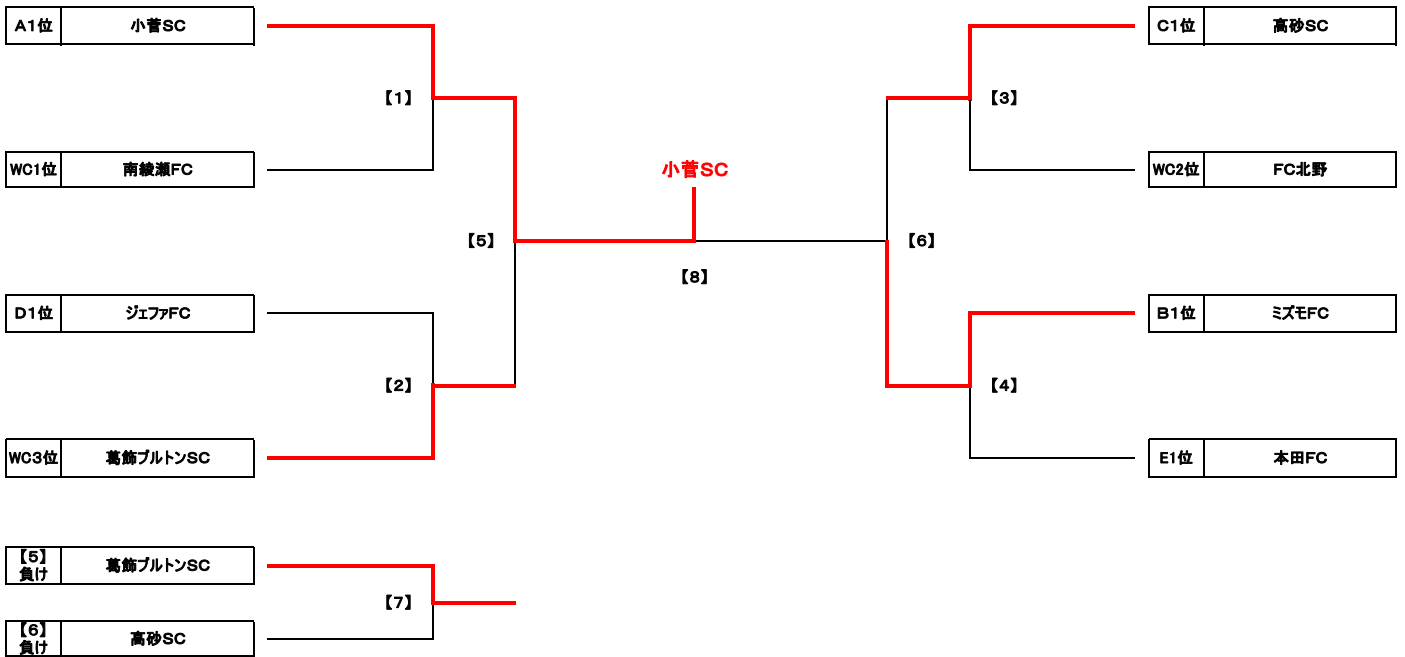

第59回 少年少女サッカー大会 1年生大会 決勝トーナメント 組合せ表

MN	開催日	時間	会場	対 戦				上段 : 主審 下段 : 第4の審判		運営				
				対戦相手	対戦相手	対戦相手	対戦相手	審判	審判					
【1】	09/11	日	10:00	木根川橋球技場	A1位	小菅SC	6	3 前半 0 3 後半 0	0	WC 1位	南綾瀬FC	D1位	ジェファFC	C1位
					WC 3位	葛飾ブルトンSC								
【2】	09/11	日	10:45	木根川橋球技場	D1位	ジェファFC	2	0 前半 4 2 後半 6	10	WC 3位	葛飾ブルトンSC	A1位	小菅SC	C1位
					WC 1位	南綾瀬FC								
【3】	09/11	日	11:30	木根川橋球技場	C1位	高砂SC	6	2 前半 1 4 後半 1	2	WC 2位	FC北野	B1位	ミズエFC	C1位
					E1位	本田FC								
【4】	09/11	日	12:15	木根川橋球技場	B1位	ミズエFC	0	0 前半 0 0 後半 0	0	E1位	本田FC	C1位	高砂SC	C1位
					WC 2位	FC北野								
【5】	09/24	土	10:00	奥戸総合スポーツセンター 陸上競技場 (正面右側)	【1】 勝ち	小菅SC	7	1 前半 0 6 後半 0	0	【2】 勝ち	葛飾ブルトンSC	審判部	運営部	
【6】	09/24	土	10:00	奥戸総合スポーツセンター 陸上競技場 (正面左側)	【3】 勝ち	高砂SC	1	1 前半 0 0 後半 1	1	【4】 勝ち	ミズエFC	審判部	運営部	
							3	PK	4					
【7】	09/24	土	11:15	奥戸総合スポーツセンター 陸上競技場 (正面右側)	【5】 負け	葛飾ブルトンSC	6	4 前半 0 2 後半 0	0	【6】 負け	高砂SC	審判部	運営部	
							PK							
【8】	09/24	土	11:15	奥戸総合スポーツセンター 陸上競技場 (正面左側)	【5】 勝ち	小菅SC	7	7 前半 0 4 後半 0	0	【6】 勝ち	ミズエFC	審判部	運営部	
							11	延前 延後	PK